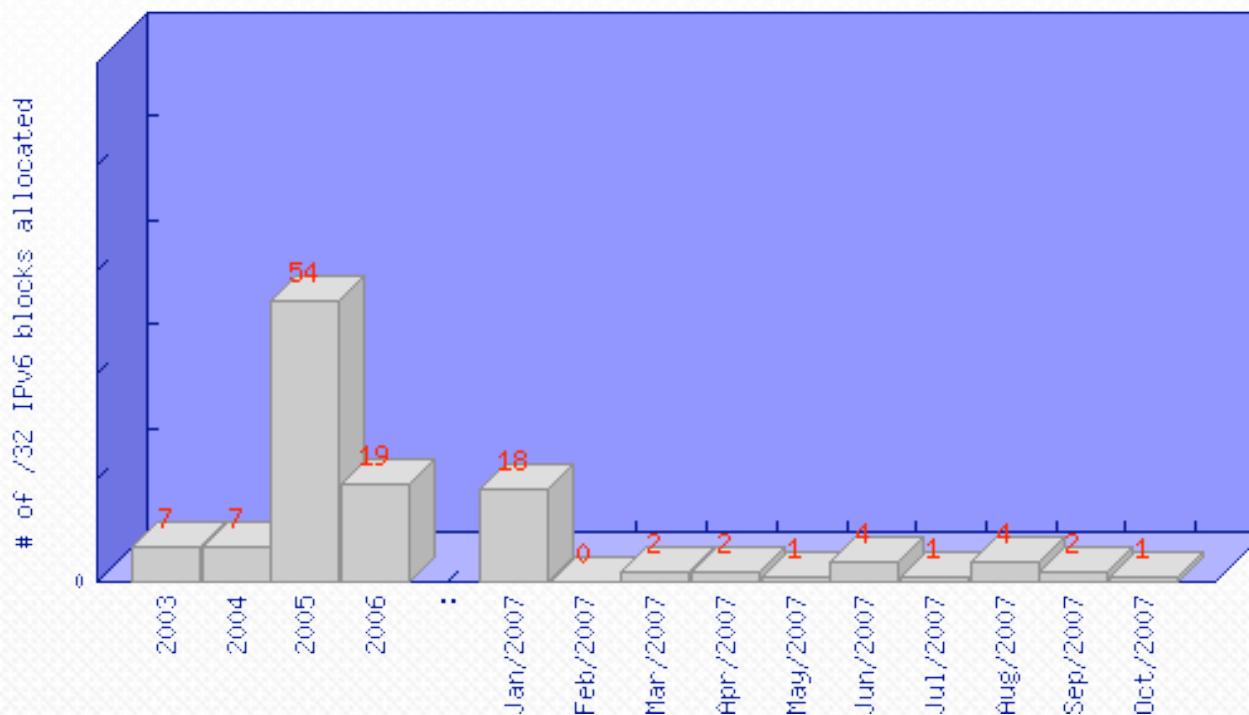

Estatísticas de Alocações

IPv6 blocks (as at 23-Oct-2007)

Estatísticas de Alocação

IPv6 distribution, total of 122 /32 (as at 23-Oct-2007)

Estadísticas de alocações

IPv6 Global Stats. Total of 56147 /32s(as at 23-Oct-2007)