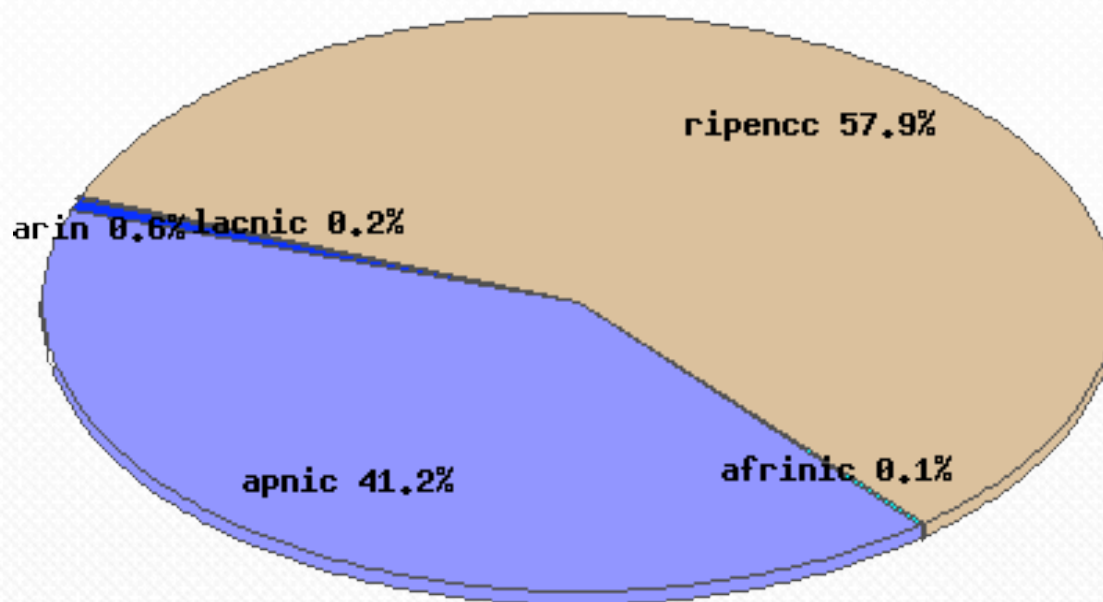

Estatísticas de Alocações

IPv6 blocks (as at 23-Oct-2007)

Estatísticas de Alocação

IPv6 distribution, total of 122 /32 (as at 23-Oct-2007)

Estadísticas de alocações

IPv6 Global Stats. Total of 56147 /32s(as at 23-Oct-2007)