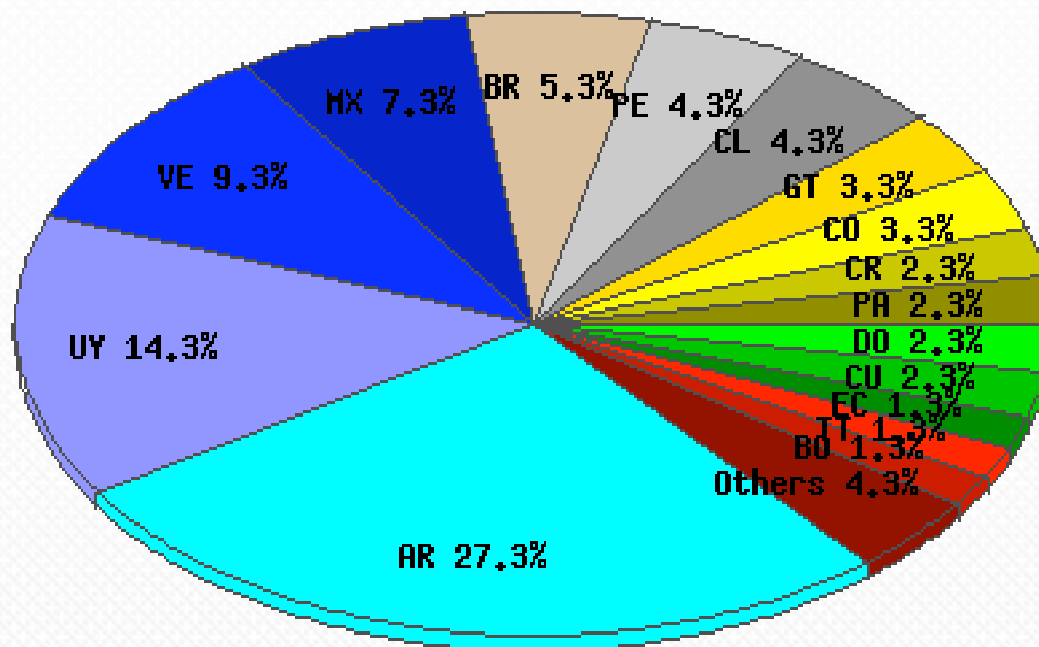

Promoção IPv6

Objetivo: promover difusão de informações sobre protocolo.

- FLIP6 (Fórum Latino Americano de IPv6). Primeira reunião em 2004. Reuniões conjuntas
- Suporte ao LACTF IPv6. Secretaria e reuniões.
- “IPV6 Tour” em 2005. Eventos em 10 capitais na região.

Promoção IPv6

Recentemente, anúncio sobre eminente esgotamento estoque público IPv4.

Objetivo: difundir informação. Processo de adoção concluído em 01/01/2011.

Promoção IPv6

Portal IPv6:

- ◉ <http://portalipv6.lacnic.net>
- ◉ **Informações sobre protocolo, transição, estatísticas atualizadas, RFCs, etc**

Estatísticas de Alocações

IPv6 blocks (as at 23-Oct-2007)

Estatísticas de Alocação

IPv6 distribution, total of 122 /32 (as at 23-Oct-2007)

Estadísticas de alocações

IPv6 Global Stats. Total of 56147 /32s(as at 23-Oct-2007)