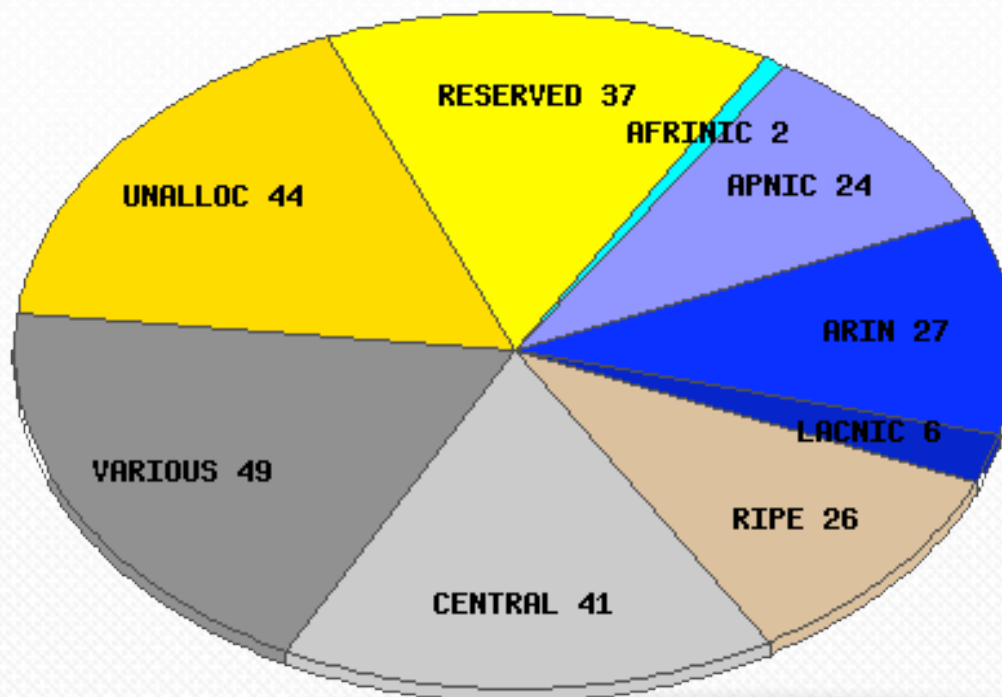

Latin American and **Caribbean** Internet Addresses Registry
Registro de Direcciones de Internet para **América Latina** y **Caribe**
Registro de Endereços da Internet para **América Latina** e **Caribe**

IPv6 na América Latina e Caribe

LACNIC
Ricardo Patara

Distribuição de Recursos Internet

Distribuição de Recursos Internet

Endereços IPv4

O que ocorre?

- **Estoque de blocos livres sob IANA se esgotará. Atualmente 44 /8s (~780 milhões de endereços).**
- **Previsão de esgotamento em 2011. Estoque dos RIRs entre 2012 e 2014.**

Promoção IPv6

Distribuição atual de endereços IPv4

Global Allocation in number of /8 (as 23-Oct-2007)

Endereços IPv4

Estoque de IANA

Endereços IPv4

Que acontecerá?

- IPv4 continuará disponível por muitos anos (coexistindo com IPv6)
- Acesso alternativo a IPv4, com alto custo. Prejuízo a regiões em desenvolvimento
- Incremento do uso de NAT. (Prejudicando aplicações?)