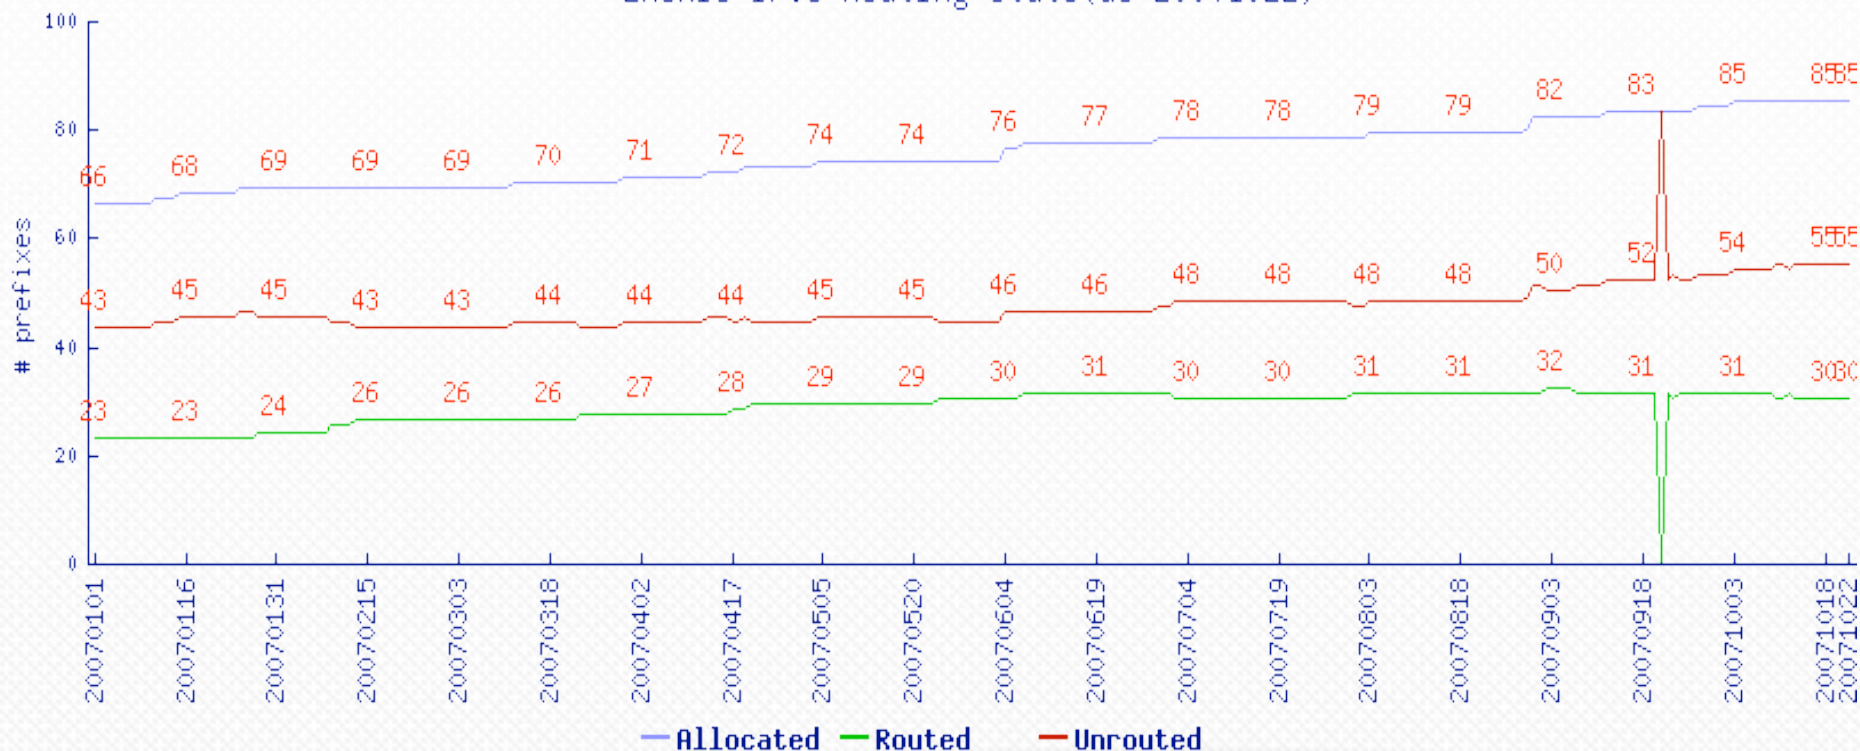

Rotas IPv6

LACNIC IPv6 Routing Stats(as 20071022)