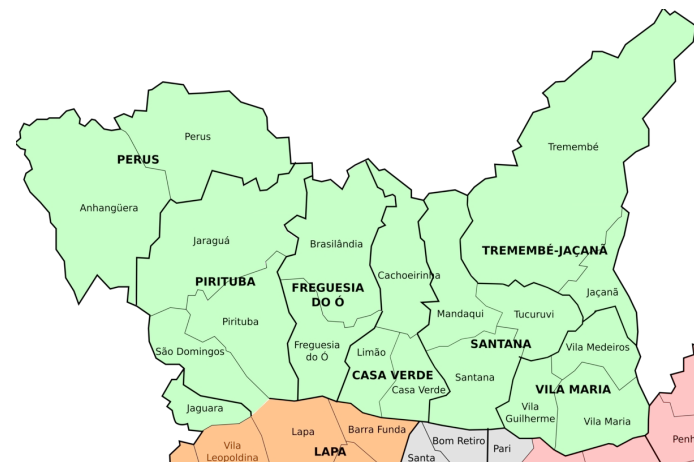

Qualidade da Internet na Cidade de São Paulo – Zona Central

Qualidade da Internet na Cidade de São Paulo – Zona Central

Qualidade da Internet na Cidade de São Paulo – Zona Norte

Qualidade da Internet na Cidade de São Paulo – Zona Norte

Qualidade da Internet na Cidade de São Paulo – Zona Norte

Análises dos Dados Por Regiões do Brasil

- Analisados testes divididos por regiões no Brasil
 - Norte
 - Sul
 - Sudeste
 - Centro-Oeste
 - Nordeste
- Houve participação nos testes de todos os estados brasileiros