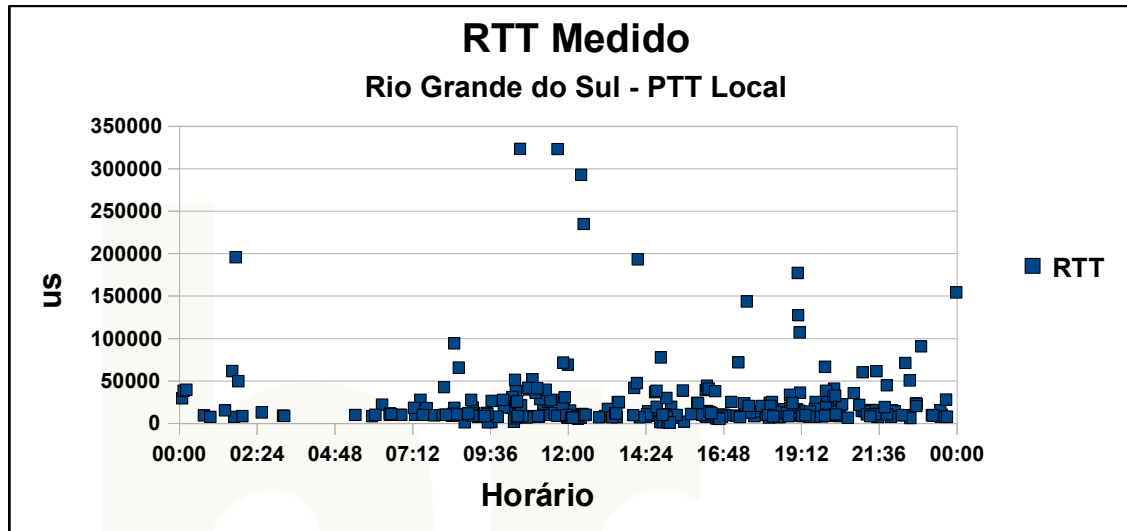

Qualidade da Internet na Cidade de São Paulo – Zona Norte

Análises dos Dados Por Regiões do Brasil

- Analisados testes divididos por regiões no Brasil
 - Norte
 - Sul
 - Sudeste
 - Centro-Oeste
 - Nordeste
- Houve participação nos testes de todos os estados brasileiros

Qualidade da Internet no Brasil – Região Sul

Qualidade da Internet no Brasil – Região Sul

Qualidade da Internet no Brasil – Região Sul

Qualidade da Internet no Rio Grande do Sul (com e sem PTT-Metro)

Qualidade da Internet no Rio Grande do Sul (com e sem PTT-Metro)