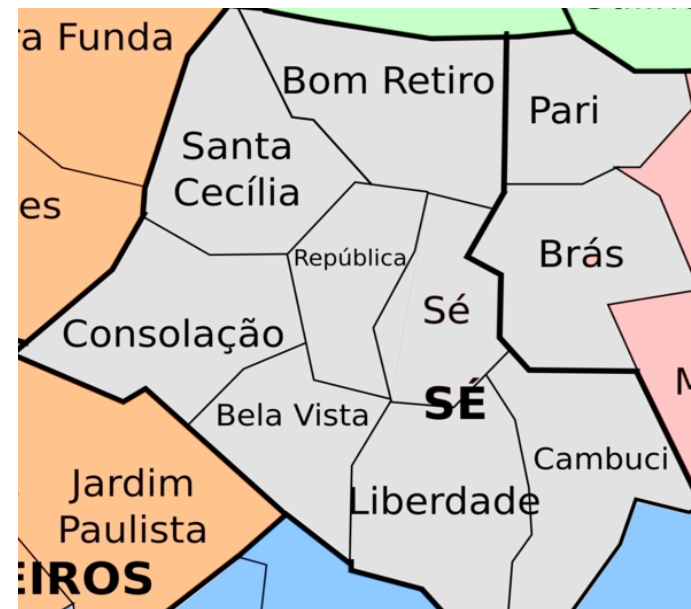

Qualidade da Internet na Cidade de São Paulo – Zona Central