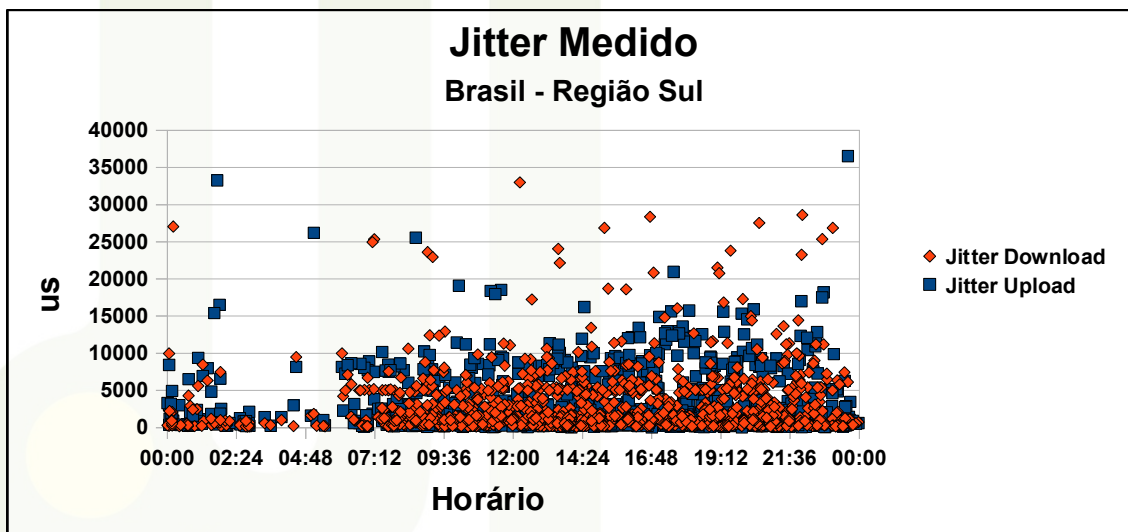

Qualidade da Internet na Cidade de São Paulo – Zona Central

Qualidade da Internet na Cidade de São Paulo – Zona Central

Qualidade da Internet na Cidade de São Paulo – Zona Norte

Qualidade da Internet na Cidade de São Paulo – Zona Norte

Qualidade da Internet na Cidade de São Paulo – Zona Norte

Análises dos Dados Por Regiões do Brasil

- Analisados testes divididos por regiões no Brasil
 - Norte
 - Sul
 - Sudeste
 - Centro-Oeste
 - Nordeste
- Houve participação nos testes de todos os estados brasileiros

Qualidade da Internet no Brasil – Região Sul

Qualidade da Internet no Brasil – Região Sul

Qualidade da Internet no Brasil – Região Sul

Qualidade da Internet no Rio Grande do Sul (com e sem PTT-Metro)

Qualidade da Internet no Rio Grande do Sul (com e sem PTT-Metro)