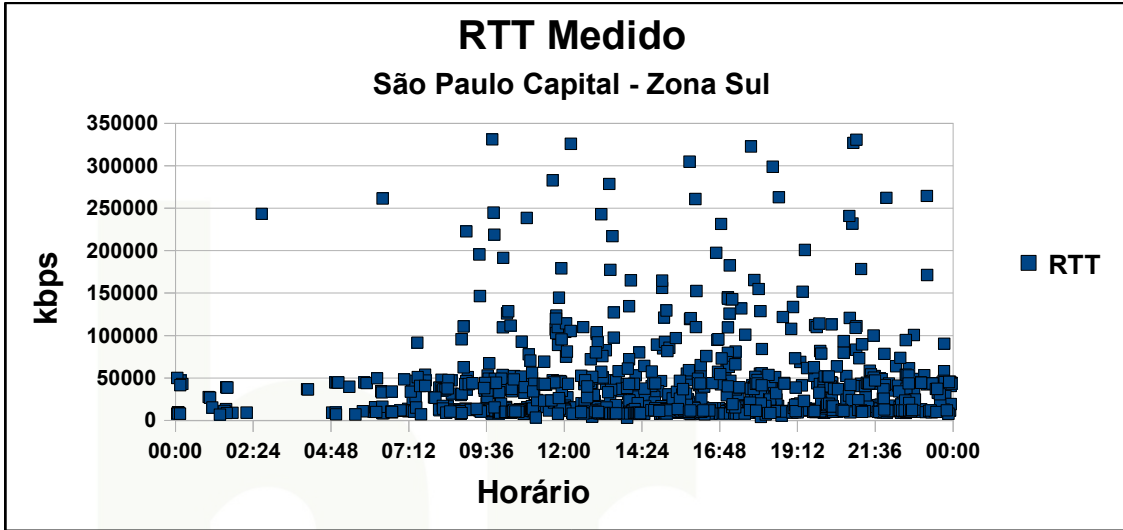

Análises dos Dados Por Zonas de São Paulo

- Cidade com a maior quantidade de testes até o momento foi São Paulo
- Possibilidade de realizar a divisão da cidade em zonas
 - Norte
 - Sul
 - Leste
 - Oeste
 - Central
- Localização de sub-distritos realizada através da base de CEPs dos Correios

Qualidade da Internet na Cidade de São Paulo – Zona Sul

Qualidade da Internet na Cidade de São Paulo – Zona Sul

Velocidades Constatadas
São Paulo Capital - Zona Sul

Perda de Pacotes
São Paulo Capital - Zona Sul

Qualidade da Internet na Cidade de São Paulo – Zona Sul

Qualidade da Internet na Cidade de São Paulo – Zona Oeste

Qualidade da Internet na Cidade de São Paulo – Zona Oeste

Qualidade da Internet na Cidade de São Paulo – Zona Oeste