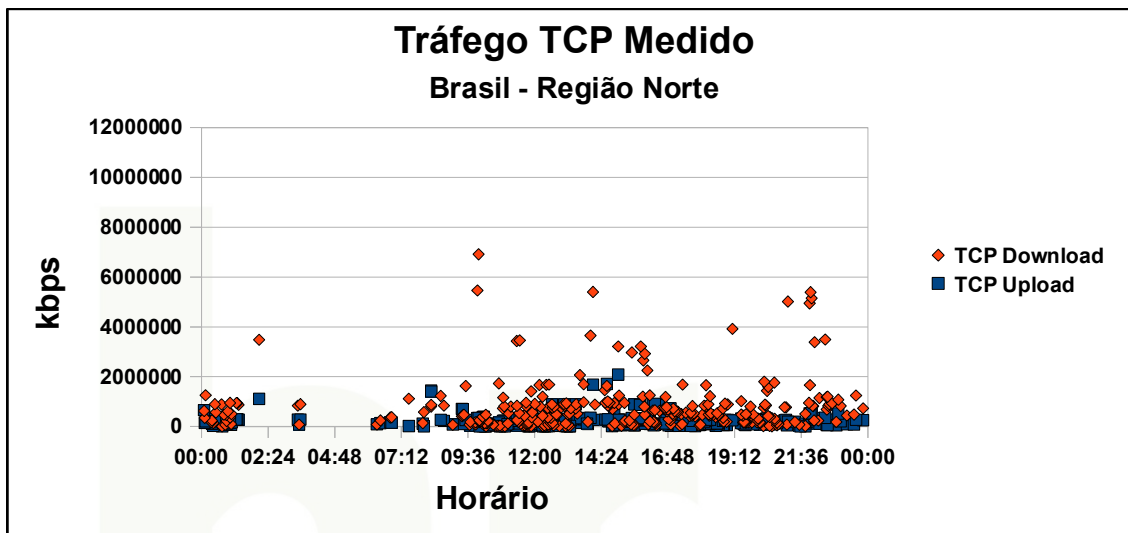

Qualidade da Internet no Paraná (com e sem PTT-Metro)

Qualidade da Internet no Paraná (com e sem PTT-Metro)

Qualidade da Internet no Brasil – Região Norte

Qualidade da Internet no Brasil – Região Norte

Qualidade da Internet no Brasil – Região Norte