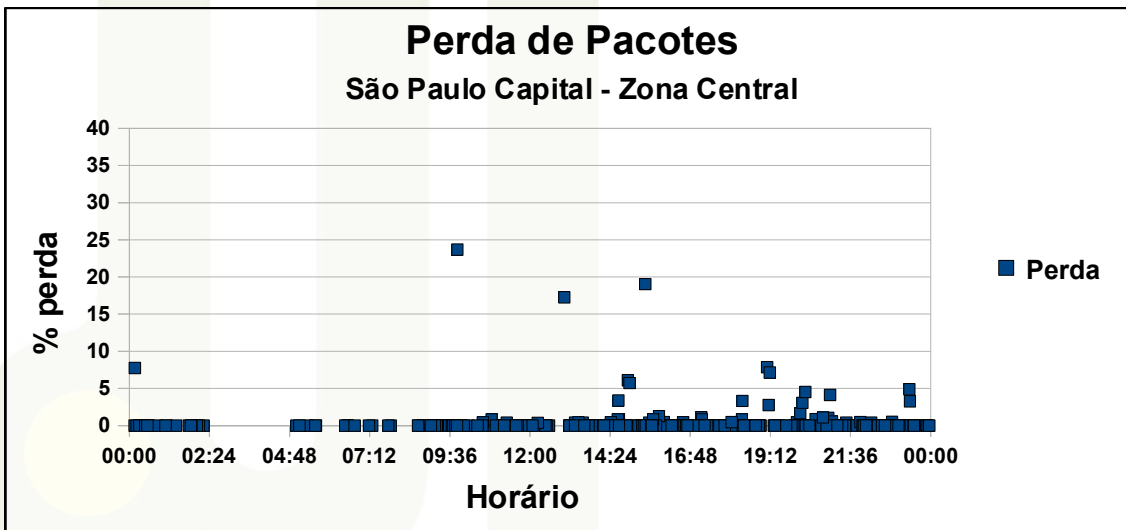

Qualidade da Internet na Cidade de São Paulo – Zona Central