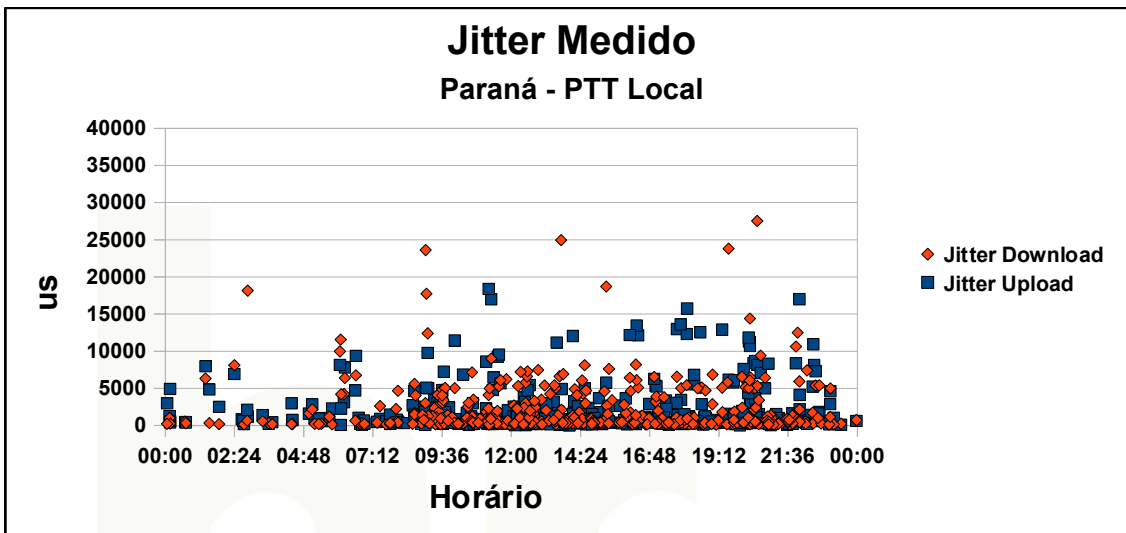

Qualidade da Internet na Cidade de São Paulo – Zona Norte

Análises dos Dados Por Regiões do Brasil

- Analisados testes divididos por regiões no Brasil
 - Norte
 - Sul
 - Sudeste
 - Centro-Oeste
 - Nordeste
- Houve participação nos testes de todos os estados brasileiros

Qualidade da Internet no Brasil – Região Sul

Qualidade da Internet no Brasil – Região Sul

Qualidade da Internet no Brasil – Região Sul

Qualidade da Internet no Rio Grande do Sul (com e sem PTT-Metro)

Qualidade da Internet no Rio Grande do Sul (com e sem PTT-Metro)

Qualidade da Internet no Paraná (com e sem PTT-Metro)

Qualidade da Internet no Paraná (com e sem PTT-Metro)

Qualidade da Internet no Brasil – Região Norte

Qualidade da Internet no Brasil – Região Norte

Qualidade da Internet no Brasil – Região Norte