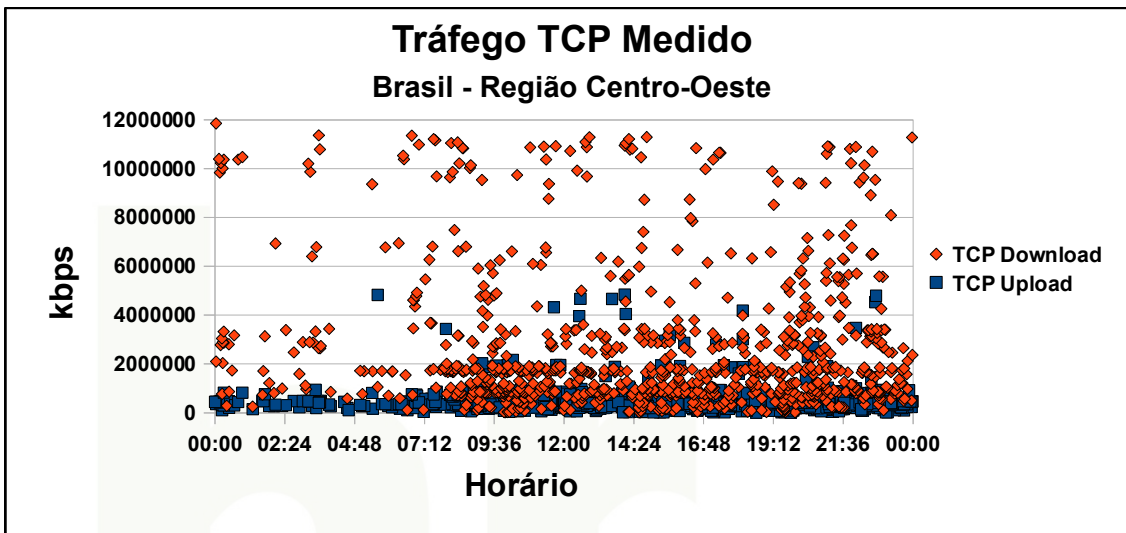

Qualidade da Internet no Paraná (com e sem PTT-Metro)

Qualidade da Internet no Paraná (com e sem PTT-Metro)

Qualidade da Internet no Brasil – Região Norte

Qualidade da Internet no Brasil – Região Norte

Qualidade da Internet no Brasil – Região Norte

Qualidade da Internet no Brasil – Região Norte

Qualidade da Internet no Brasil – Região Nordeste

Qualidade da Internet no Brasil – Região Nordeste

Qualidade da Internet no Brasil – Região Nordeste

Qualidade da Internet no Brasil – Região Centro-Oeste

Qualidade da Internet no Brasil – Região Centro-Oeste

Qualidade da Internet no Brasil – Região Centro-Oeste

Qualidade da Internet no Brasil – Região Sudeste

Qualidade da Internet no Brasil – Região Sudeste