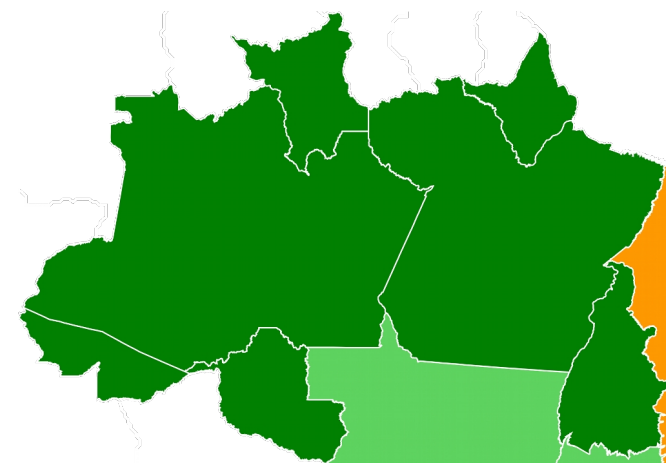

Qualidade da Internet na Cidade de São Paulo – Zona Norte

Análises dos Dados Por Regiões do Brasil

- Analisados testes divididos por regiões no Brasil
 - Norte
 - Sul
 - Sudeste
 - Centro-Oeste
 - Nordeste
- Houve participação nos testes de todos os estados brasileiros

Qualidade da Internet no Paraná (com e sem PTT-Metro)

Qualidade da Internet no Paraná (com e sem PTT-Metro)

Qualidade da Internet no Brasil – Região Norte

Qualidade da Internet no Brasil – Região Norte

Qualidade da Internet no Brasil – Região Norte

Qualidade da Internet no Brasil – Região Norte

Qualidade da Internet no Brasil – Região Nordeste

Qualidade da Internet no Brasil – Região Nordeste

Qualidade da Internet no Brasil – Região Nordeste

Qualidade da Internet no Brasil – Região Centro-Oeste