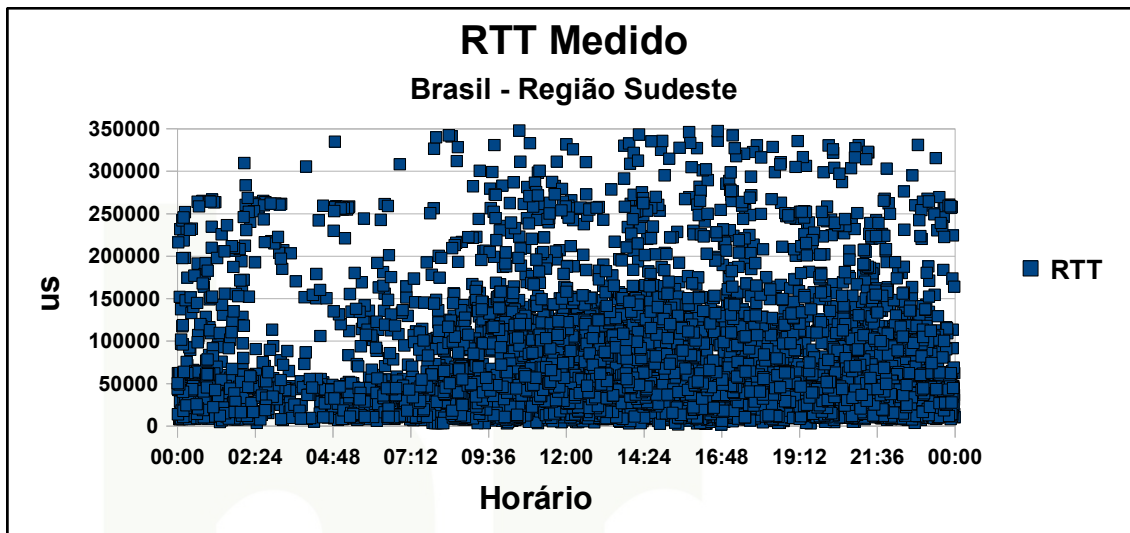

Qualidade da Internet no Brasil – Região Norte

Qualidade da Internet no Brasil – Região Nordeste

Qualidade da Internet no Brasil – Região Nordeste

Qualidade da Internet no Brasil – Região Nordeste

Qualidade da Internet no Brasil – Região Centro-Oeste

Qualidade da Internet no Brasil – Região Centro-Oeste

Qualidade da Internet no Brasil – Região Centro-Oeste

Qualidade da Internet no Brasil – Região Sudeste

Qualidade da Internet no Brasil – Região Sudeste

Porcentagem de Velocidades Constatadas
Brasil - Região Sudeste

Perda de Pacotes
Brasil - Região Sudeste

Qualidade da Internet no Brasil – Região Sudeste

Banda Média Medida por Regiões (TCP)

Jitter Médio Medido por Regiões do Brasil