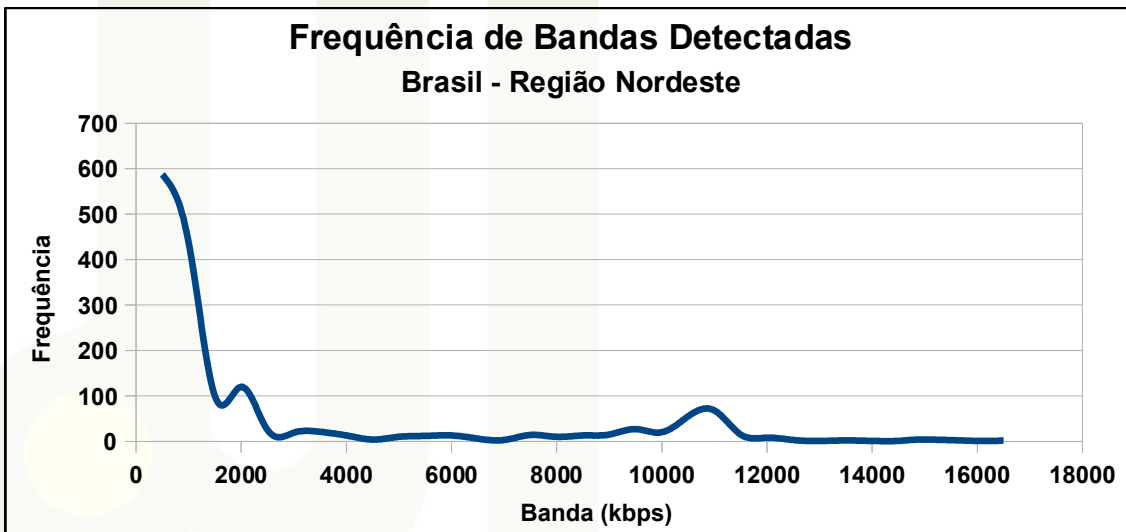

Qualidade da Internet no Brasil – Região Nordeste