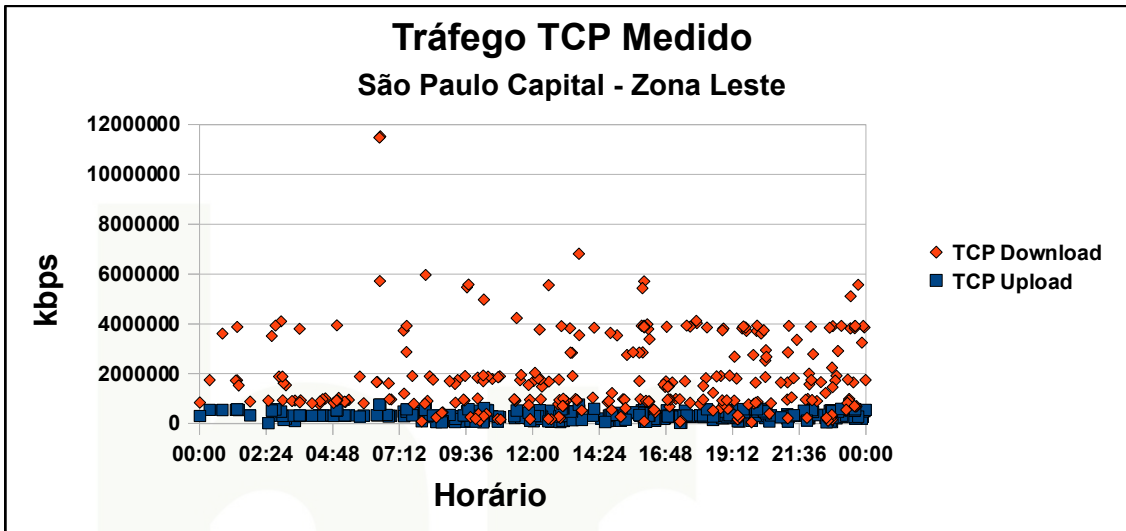

Qualidade da Internet na Cidade de São Paulo – Zona Sul

Qualidade da Internet na Cidade de São Paulo – Zona Oeste

Qualidade da Internet na Cidade de São Paulo – Zona Oeste

Qualidade da Internet na Cidade de São Paulo – Zona Oeste

Qualidade da Internet na Cidade de São Paulo – Zona Leste

Qualidade da Internet na Cidade de São Paulo – Zona Leste

Qualidade da Internet na Cidade de São Paulo – Zona Leste

Qualidade da Internet na Cidade de São Paulo – Zona Central