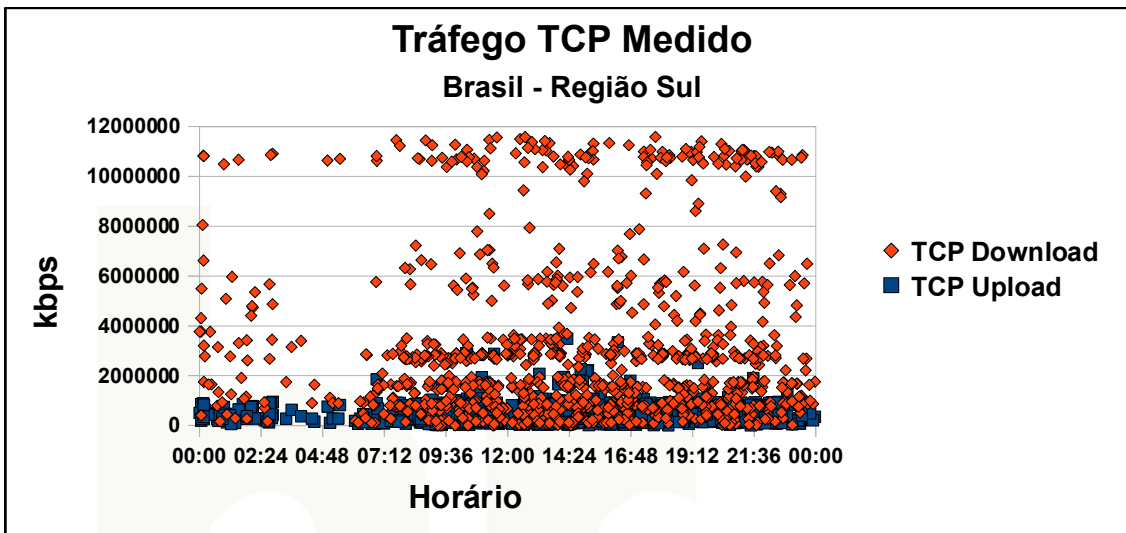

Qualidade da Internet no Brasil – Região Sul