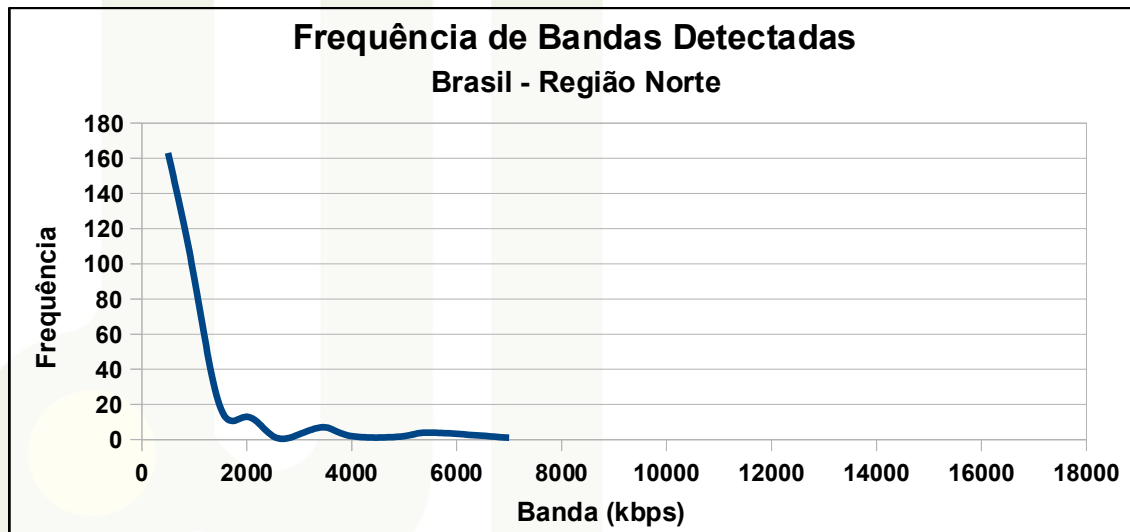

Qualidade da Internet no Brasil – Região Norte