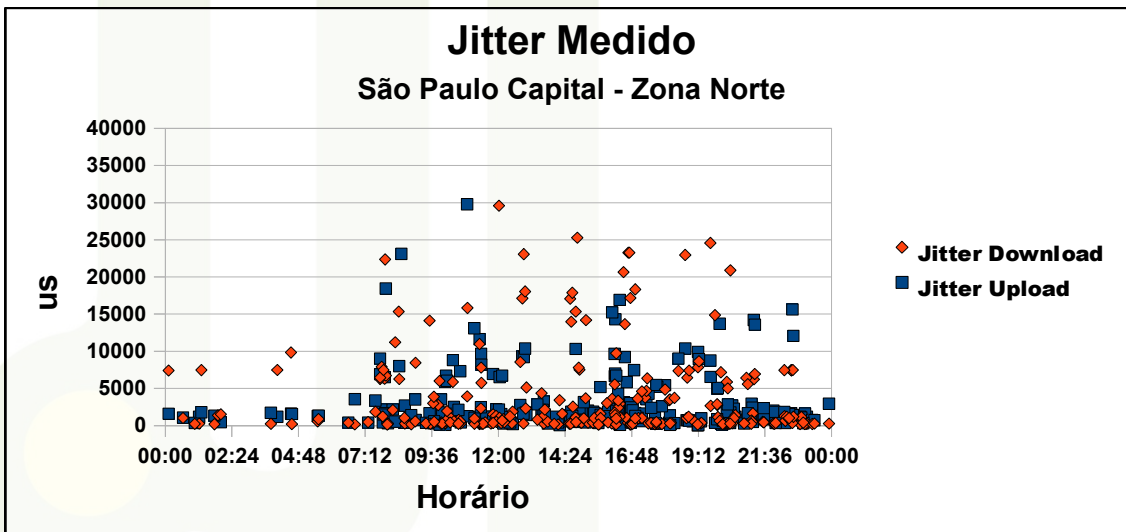

Qualidade da Internet na Cidade de São Paulo – Zona Leste

Qualidade da Internet na Cidade de São Paulo – Zona Leste

Qualidade da Internet na Cidade de São Paulo – Zona Leste

Qualidade da Internet na Cidade de São Paulo – Zona Central

Qualidade da Internet na Cidade de São Paulo – Zona Central

Qualidade da Internet na Cidade de São Paulo – Zona Central

Qualidade da Internet na Cidade de São Paulo – Zona Norte

Qualidade da Internet na Cidade de São Paulo – Zona Norte

Qualidade da Internet na Cidade de São Paulo – Zona Norte

Análises dos Dados Por Regiões do Brasil

- Analisados testes divididos por regiões no Brasil
 - Norte
 - Sul
 - Sudeste
 - Centro-Oeste
 - Nordeste
- Houve participação nos testes de todos os estados brasileiros