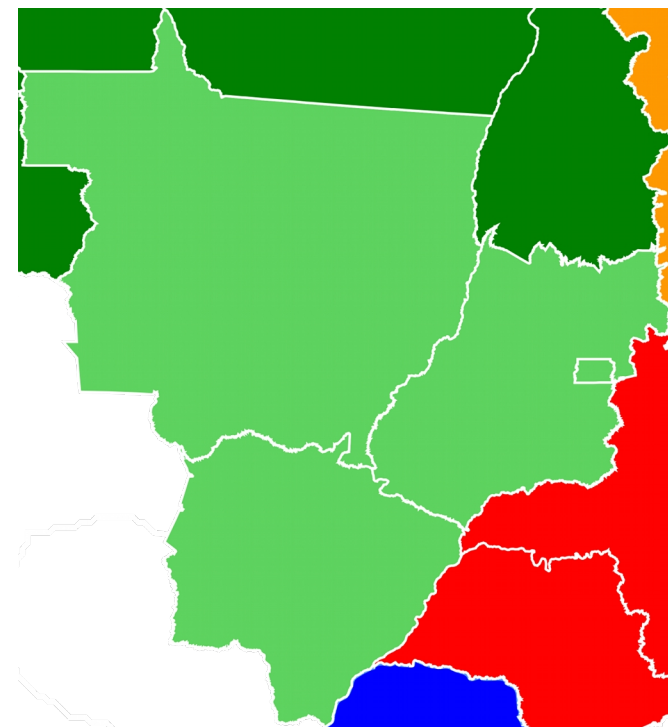

Qualidade da Internet na Cidade de São Paulo – Zona Norte

Análises dos Dados Por Regiões do Brasil

- Analisados testes divididos por regiões no Brasil
 - Norte
 - Sul
 - Sudeste
 - Centro-Oeste
 - Nordeste
- Houve participação nos testes de todos os estados brasileiros

Qualidade da Internet no Paraná (com e sem PTT-Metro)

Qualidade da Internet no Paraná (com e sem PTT-Metro)

Qualidade da Internet no Brasil – Região Norte

Qualidade da Internet no Brasil – Região Norte

Qualidade da Internet no Brasil – Região Norte

Qualidade da Internet no Brasil – Região Norte

Qualidade da Internet no Brasil – Região Nordeste

Qualidade da Internet no Brasil – Região Nordeste

Qualidade da Internet no Brasil – Região Nordeste

Qualidade da Internet no Brasil – Região Centro-Oeste

Qualidade da Internet no Brasil – Região Centro-Oeste

Qualidade da Internet no Brasil – Região Centro-Oeste

Qualidade da Internet no Brasil – Região Sudeste

Qualidade da Internet no Brasil – Região Sudeste