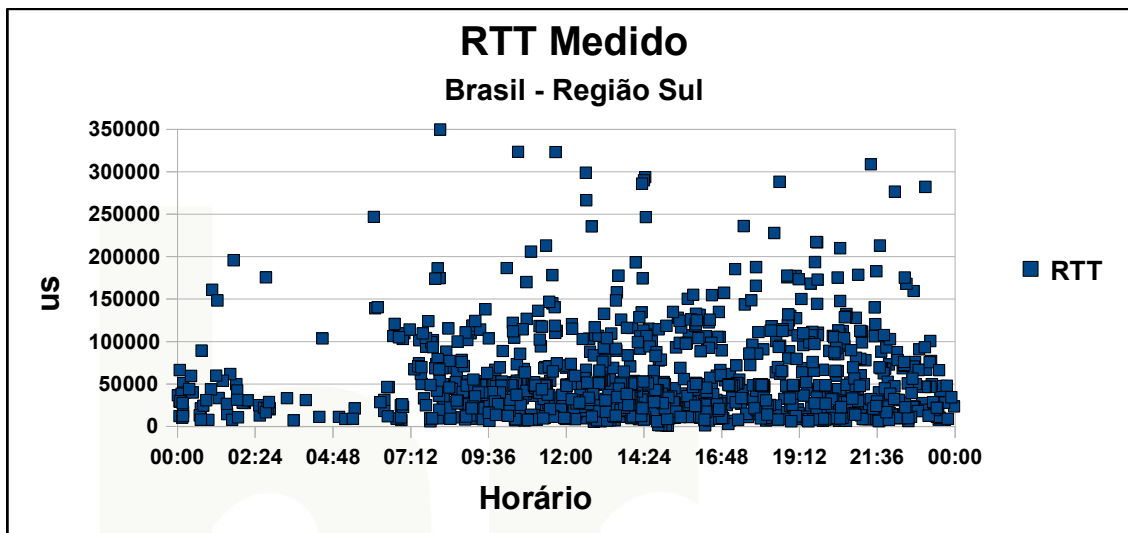

Qualidade da Internet na Cidade de São Paulo – Zona Central

Qualidade da Internet na Cidade de São Paulo – Zona Central

Qualidade da Internet na Cidade de São Paulo – Zona Norte

Qualidade da Internet na Cidade de São Paulo – Zona Norte

Qualidade da Internet na Cidade de São Paulo – Zona Norte

Análises dos Dados Por Regiões do Brasil

- Analisados testes divididos por regiões no Brasil
 - Norte
 - Sul
 - Sudeste
 - Centro-Oeste
 - Nordeste
- Houve participação nos testes de todos os estados brasileiros

Qualidade da Internet no Brasil – Região Sul

Qualidade da Internet no Brasil – Região Sul

Qualidade da Internet no Brasil – Região Sul

Qualidade da Internet no Rio Grande do Sul (com e sem PTT-Metro)

Qualidade da Internet no Rio Grande do Sul (com e sem PTT-Metro)