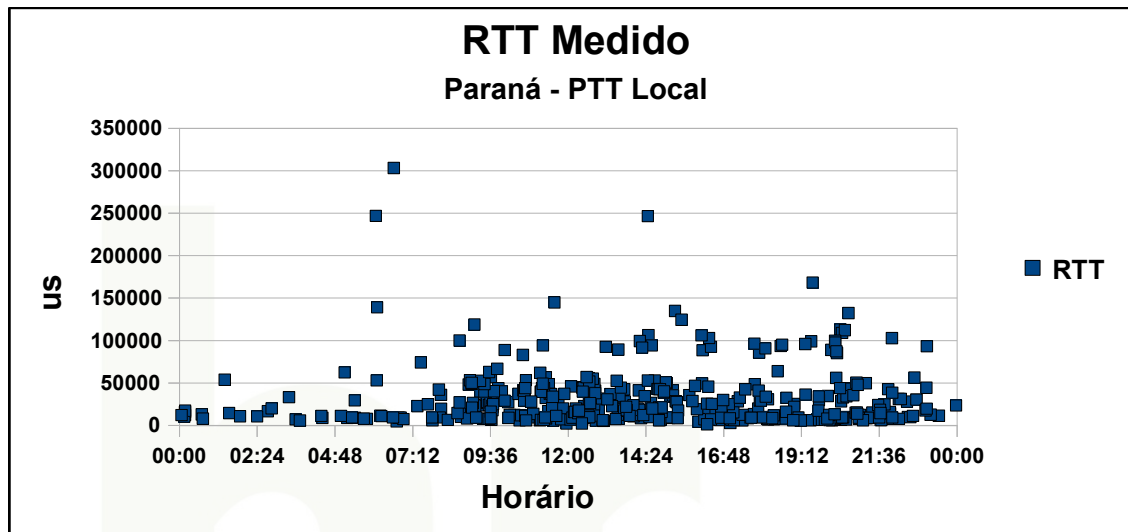

Qualidade da Internet no Paraná (com e sem PTT-Metro)