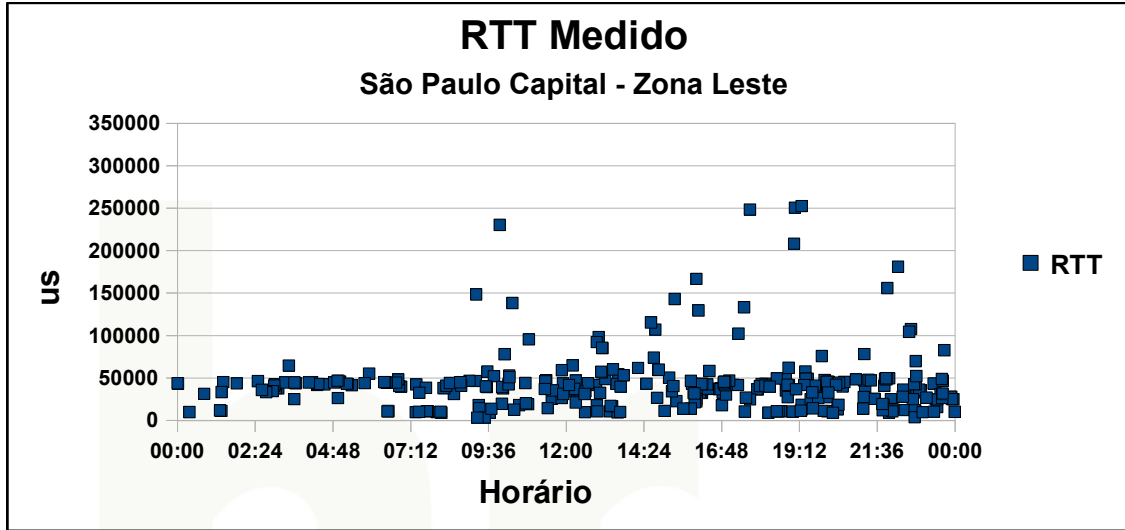

Qualidade da Internet na Cidade de São Paulo – Zona Sul

Qualidade da Internet na Cidade de São Paulo – Zona Oeste

Qualidade da Internet na Cidade de São Paulo – Zona Oeste

Qualidade da Internet na Cidade de São Paulo – Zona Oeste

Qualidade da Internet na Cidade de São Paulo – Zona Leste

Qualidade da Internet na Cidade de São Paulo – Zona Leste

Qualidade da Internet na Cidade de São Paulo – Zona Leste

Qualidade da Internet na Cidade de São Paulo – Zona Central