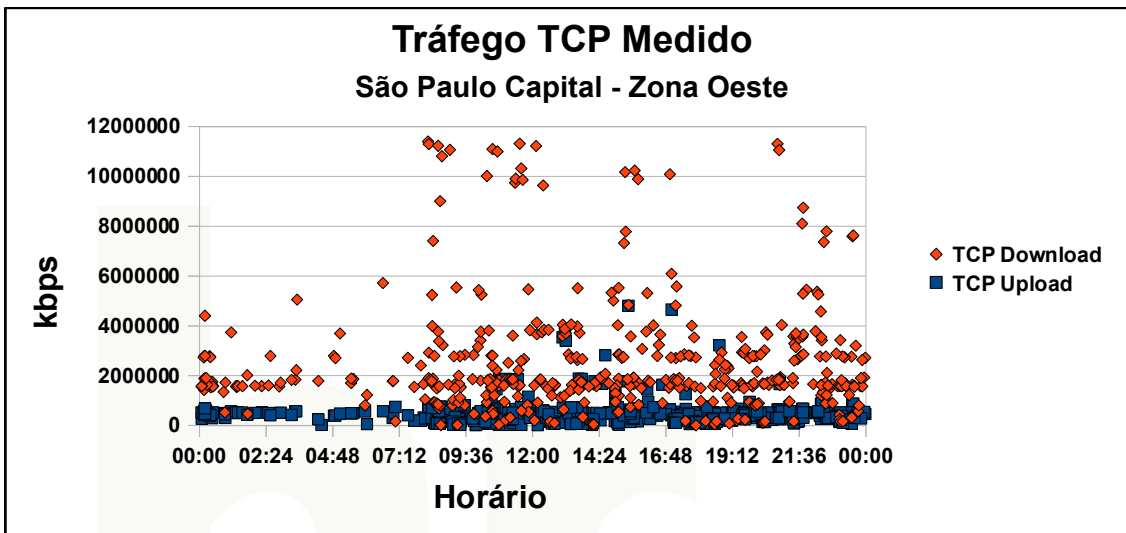

Análises dos Dados Por Zonas de São Paulo

- Cidade com a maior quantidade de testes até o momento foi São Paulo
- Possibilidade de realizar a divisão da cidade em zonas
 - Norte
 - Sul
 - Leste
 - Oeste
 - Central
- Localização de sub-distritos realizada através da base de CEPs dos Correios

Qualidade da Internet na Cidade de São Paulo – Zona Sul

Qualidade da Internet na Cidade de São Paulo – Zona Sul

Velocidades Constatadas
São Paulo Capital - Zona Sul

Perda de Pacotes
São Paulo Capital - Zona Sul

Qualidade da Internet na Cidade de São Paulo – Zona Sul

Qualidade da Internet na Cidade de São Paulo – Zona Oeste

Qualidade da Internet na Cidade de São Paulo – Zona Oeste

Qualidade da Internet na Cidade de São Paulo – Zona Oeste