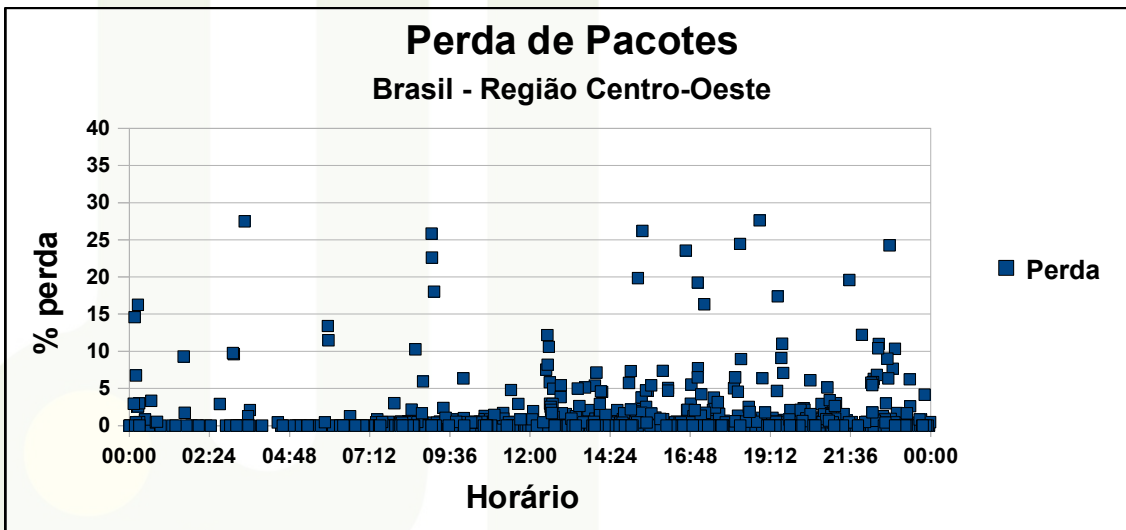

Qualidade da Internet no Paraná (com e sem PTT-Metro)

Qualidade da Internet no Paraná (com e sem PTT-Metro)

Qualidade da Internet no Brasil – Região Norte

Qualidade da Internet no Brasil – Região Norte

Qualidade da Internet no Brasil – Região Norte

Qualidade da Internet no Brasil – Região Norte

Qualidade da Internet no Brasil – Região Nordeste

Qualidade da Internet no Brasil – Região Nordeste

Qualidade da Internet no Brasil – Região Nordeste

Qualidade da Internet no Brasil – Região Centro-Oeste

Qualidade da Internet no Brasil – Região Centro-Oeste

Qualidade da Internet no Brasil – Região Centro-Oeste

Qualidade da Internet no Brasil – Região Sudeste

Qualidade da Internet no Brasil – Região Sudeste