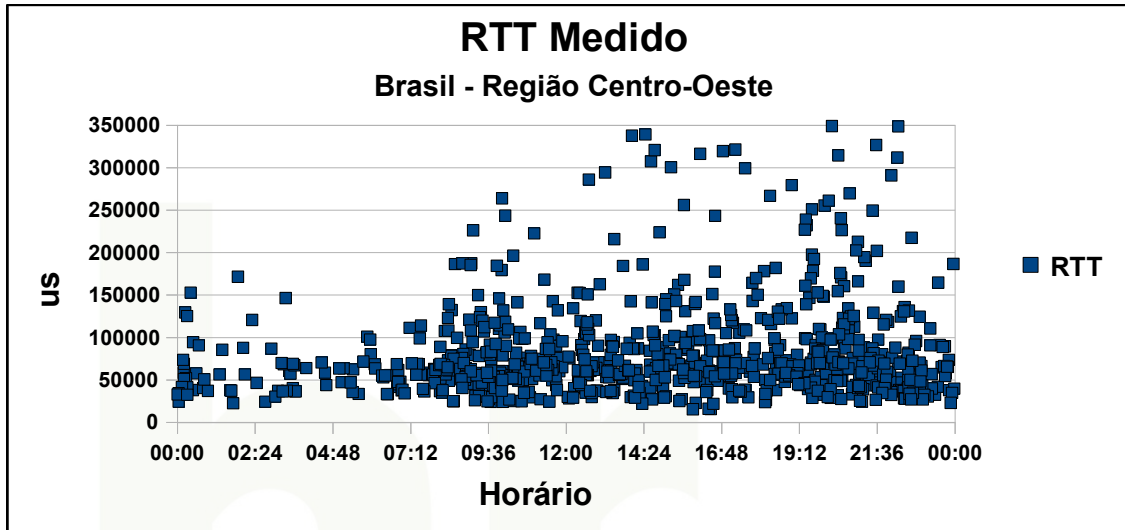

Qualidade da Internet no Paraná (com e sem PTT-Metro)

Qualidade da Internet no Paraná (com e sem PTT-Metro)

Qualidade da Internet no Brasil – Região Norte

Qualidade da Internet no Brasil – Região Norte

Qualidade da Internet no Brasil – Região Norte

Qualidade da Internet no Brasil – Região Norte

Qualidade da Internet no Brasil – Região Nordeste

Qualidade da Internet no Brasil – Região Nordeste

Qualidade da Internet no Brasil – Região Nordeste

Qualidade da Internet no Brasil – Região Centro-Oeste

Qualidade da Internet no Brasil – Região Centro-Oeste

Qualidade da Internet no Brasil – Região Centro-Oeste

Qualidade da Internet no Brasil – Região Sudeste

Qualidade da Internet no Brasil – Região Sudeste