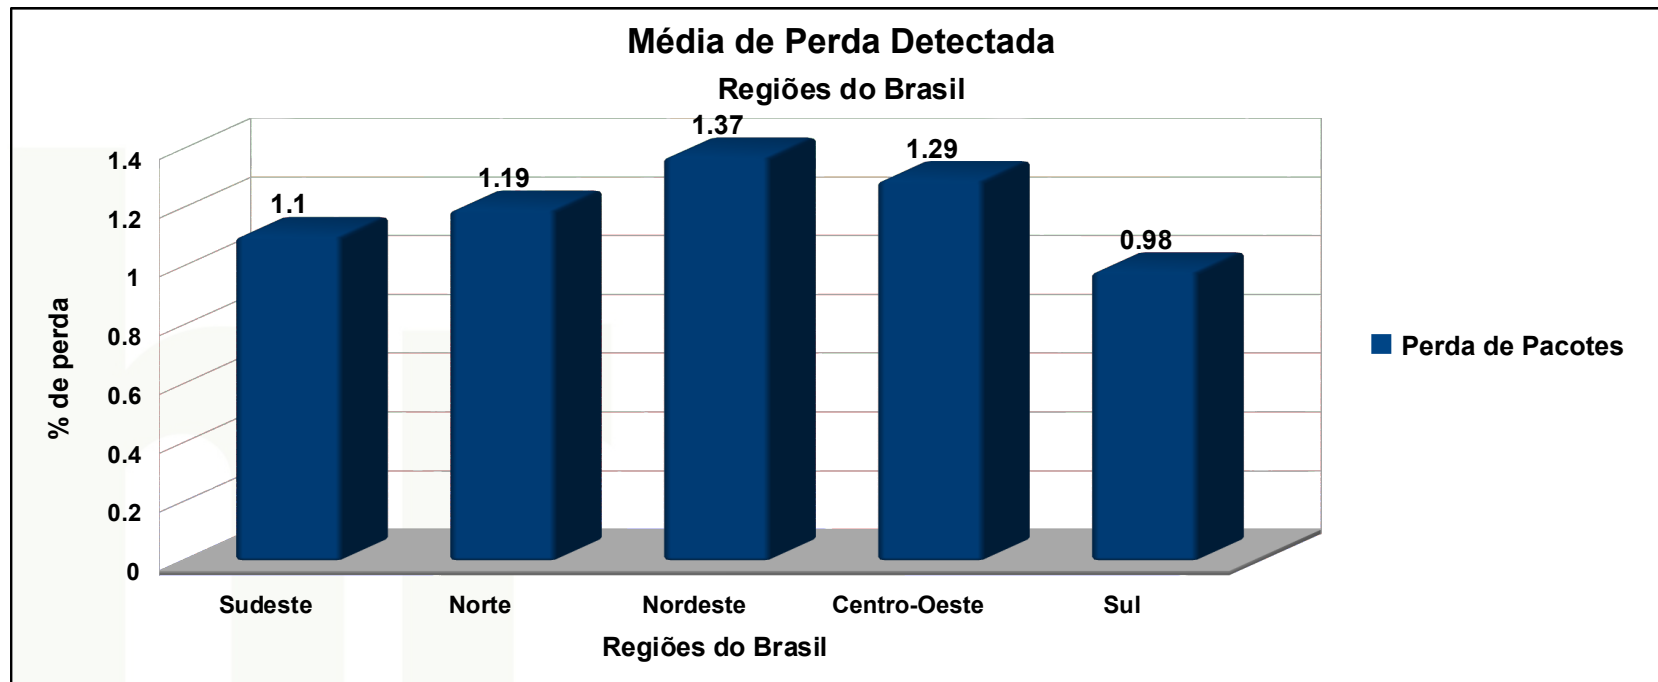

Qualidade da Internet no Brasil – Região Centro-Oeste

Qualidade da Internet no Brasil – Região Centro-Oeste

Qualidade da Internet no Brasil – Região Sudeste

Qualidade da Internet no Brasil – Região Sudeste

Porcentagem de Velocidades Constatadas
Brasil - Região Sudeste

Perda de Pacotes
Brasil - Região Sudeste

Qualidade da Internet no Brasil – Região Sudeste

Banda Média Medida por Regiões (TCP)

Jitter Médio Medido por Regiões do Brasil

RTT Médio Medido por Regiões do Brasil

Perda Média Medida por Regiões do Brasil

Resumo da Faixas de Banda Detectadas por Região

Trabalhos Futuros

- Divulgação junto as operadoras dos resultados referentes as mesmas
- Criação de versão Mobile do SIMET
 - iPhone
 - J2ME
- Novos trabalhos apresentados para análise da evolução da qualidade da Internet no Brasil em diversas localidades
- Testes referentes a porta 25
- Testes de tempo de resposta DNS