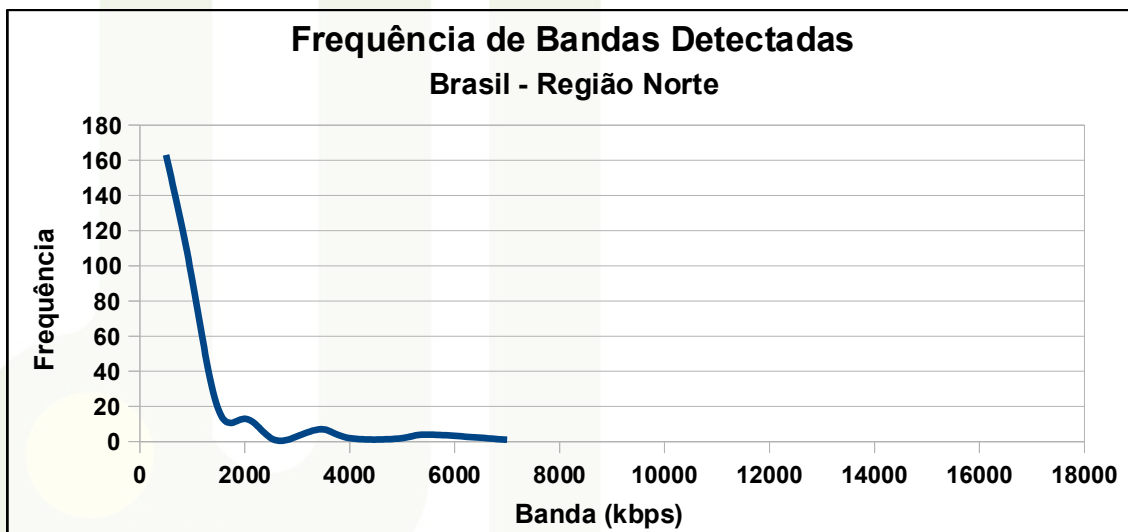

Qualidade da Internet no Paraná (com e sem PTT-Metro)

Qualidade da Internet no Paraná (com e sem PTT-Metro)

Qualidade da Internet no Brasil – Região Norte

Qualidade da Internet no Brasil – Região Norte

Qualidade da Internet no Brasil – Região Norte