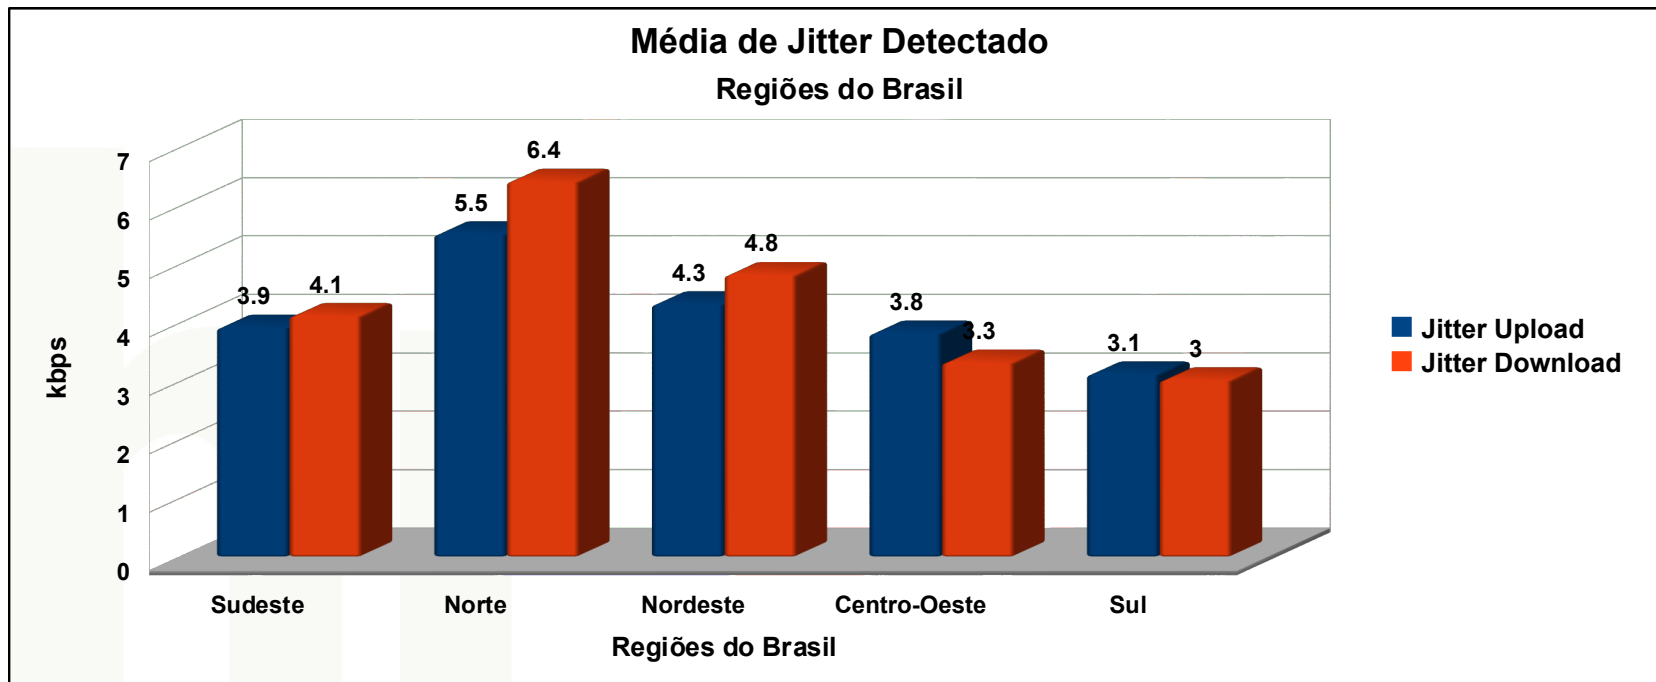

Porcentagem de Velocidades Constatadas
Brasil - Região Sudeste

Perda de Pacotes
Brasil - Região Sudeste

Qualidade da Internet no Brasil – Região Sudeste

Banda Média Medida por Regiões (TCP)

Jitter Médio Medido por Regiões do Brasil

RTT Médio Medido por Regiões do Brasil

Perda Média Medida por Regiões do Brasil

Resumo da Faixas de Banda Detectadas por Região

Trabalhos Futuros

- Divulgação junto as operadoras dos resultados referentes as mesmas
- Criação de versão Mobile do SIMET
 - iPhone
 - J2ME
- Novos trabalhos apresentados para análise da evolução da qualidade da Internet no Brasil em diversas localidades
- Testes referentes a porta 25
- Testes de tempo de resposta DNS