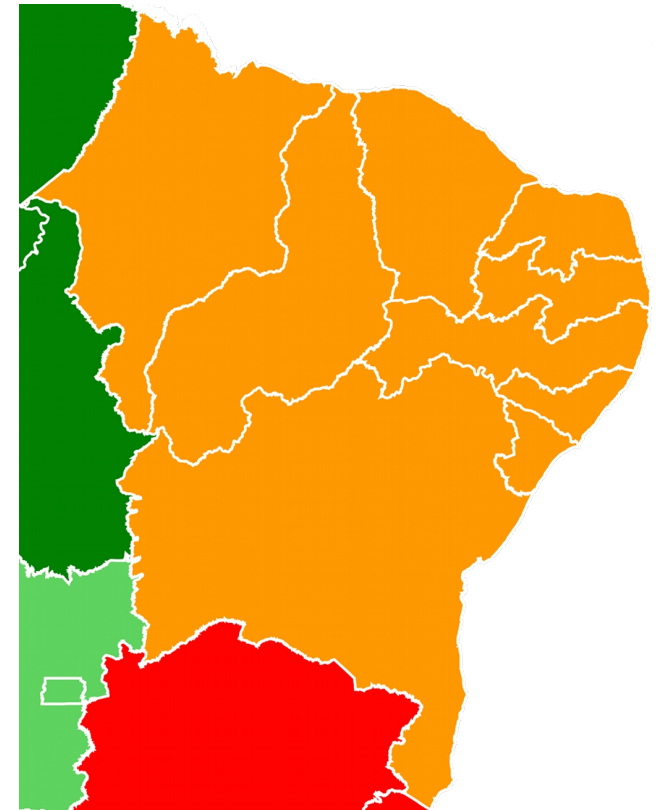

Qualidade da Internet na Cidade de São Paulo – Zona Norte

Análises dos Dados Por Regiões do Brasil

- Analisados testes divididos por regiões no Brasil
 - Norte
 - Sul
 - Sudeste
 - Centro-Oeste
 - Nordeste
- Houve participação nos testes de todos os estados brasileiros

Qualidade da Internet no Brasil – Região Norte

Qualidade da Internet no Brasil – Região Nordeste

Qualidade da Internet no Brasil – Região Nordeste

Qualidade da Internet no Brasil – Região Nordeste

Qualidade da Internet no Brasil – Região Centro-Oeste

Qualidade da Internet no Brasil – Região Centro-Oeste

Qualidade da Internet no Brasil – Região Centro-Oeste

Qualidade da Internet no Brasil – Região Sudeste

Qualidade da Internet no Brasil – Região Sudeste