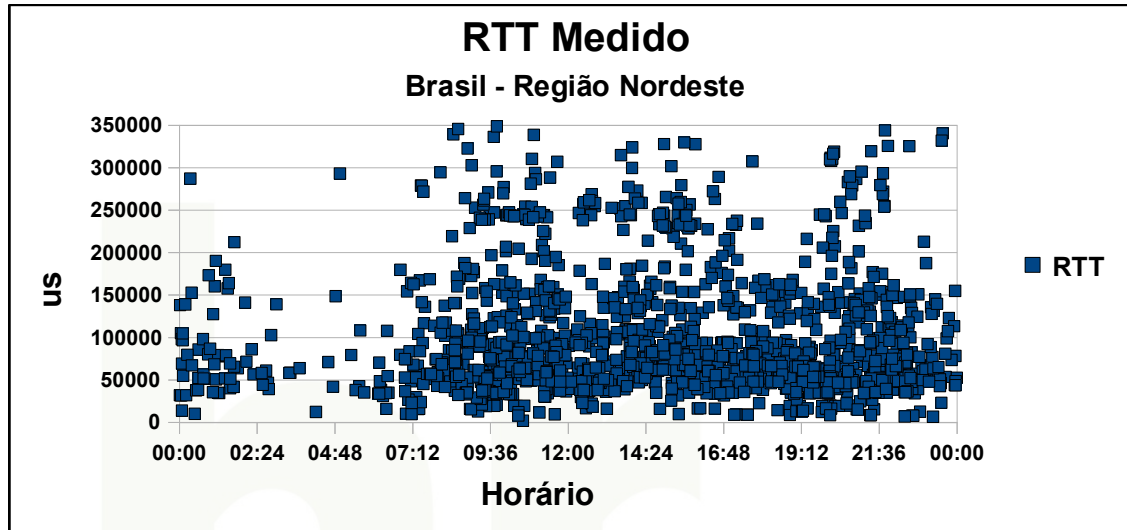

Qualidade da Internet no Paraná (com e sem PTT-Metro)

Qualidade da Internet no Paraná (com e sem PTT-Metro)

Qualidade da Internet no Brasil – Região Norte

Qualidade da Internet no Brasil – Região Norte

Qualidade da Internet no Brasil – Região Norte

Qualidade da Internet no Brasil – Região Norte

Qualidade da Internet no Brasil – Região Nordeste

Qualidade da Internet no Brasil – Região Nordeste

Qualidade da Internet no Brasil – Região Nordeste

Qualidade da Internet no Brasil – Região Centro-Oeste

Qualidade da Internet no Brasil – Região Centro-Oeste

Qualidade da Internet no Brasil – Região Centro-Oeste

Qualidade da Internet no Brasil – Região Sudeste

Qualidade da Internet no Brasil – Região Sudeste