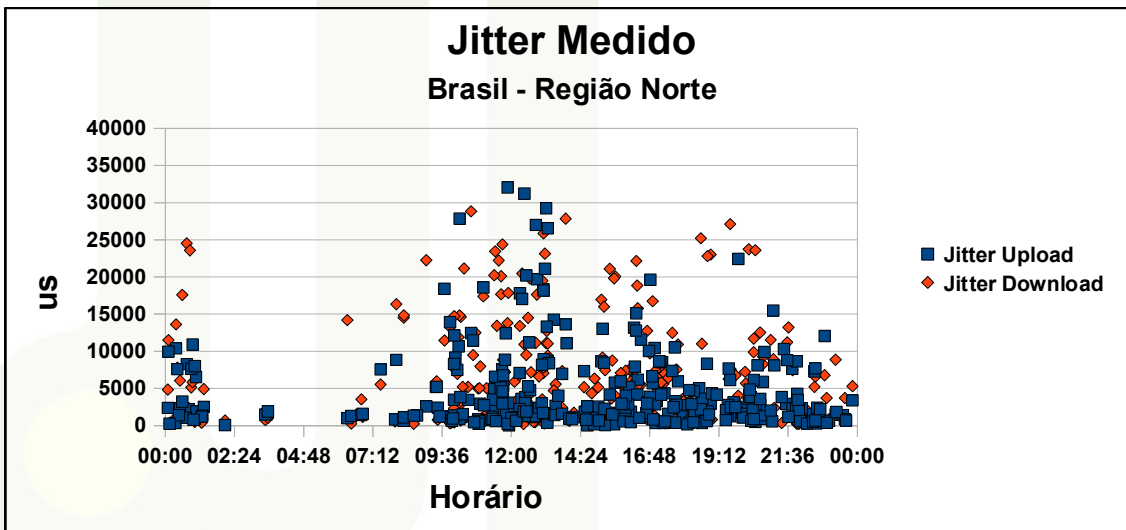

Qualidade da Internet na Cidade de São Paulo – Zona Norte

Análises dos Dados Por Regiões do Brasil

- Analisados testes divididos por regiões no Brasil
 - Norte
 - Sul
 - Sudeste
 - Centro-Oeste
 - Nordeste
- Houve participação nos testes de todos os estados brasileiros

Qualidade da Internet no Brasil – Região Sul

Qualidade da Internet no Brasil – Região Sul

Qualidade da Internet no Brasil – Região Sul

Qualidade da Internet no Rio Grande do Sul (com e sem PTT-Metro)

Qualidade da Internet no Rio Grande do Sul (com e sem PTT-Metro)

Qualidade da Internet no Paraná (com e sem PTT-Metro)

Qualidade da Internet no Paraná (com e sem PTT-Metro)

Qualidade da Internet no Brasil – Região Norte

Qualidade da Internet no Brasil – Região Norte

Qualidade da Internet no Brasil – Região Norte

Qualidade da Internet no Brasil – Região Norte

Qualidade da Internet no Brasil – Região Nordeste

Qualidade da Internet no Brasil – Região Nordeste

Qualidade da Internet no Brasil – Região Nordeste

Qualidade da Internet no Brasil – Região Centro-Oeste