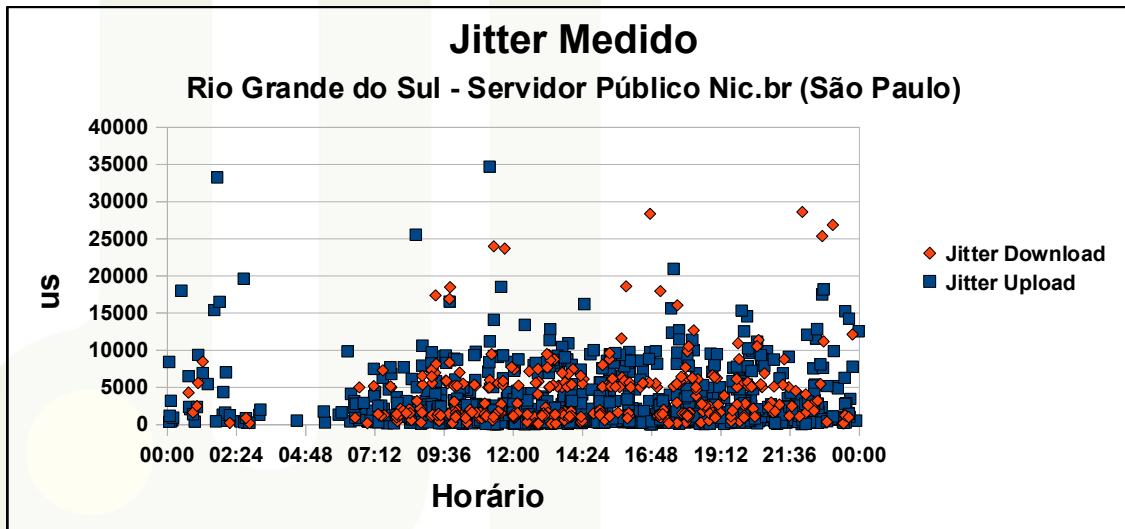

Qualidade da Internet na Cidade de São Paulo – Zona Norte

Análises dos Dados Por Regiões do Brasil

- Analisados testes divididos por regiões no Brasil
 - Norte
 - Sul
 - Sudeste
 - Centro-Oeste
 - Nordeste
- Houve participação nos testes de todos os estados brasileiros

Qualidade da Internet no Brasil – Região Sul

Qualidade da Internet no Brasil – Região Sul

Qualidade da Internet no Brasil – Região Sul

Qualidade da Internet no Rio Grande do Sul (com e sem PTT-Metro)

Qualidade da Internet no Rio Grande do Sul (com e sem PTT-Metro)