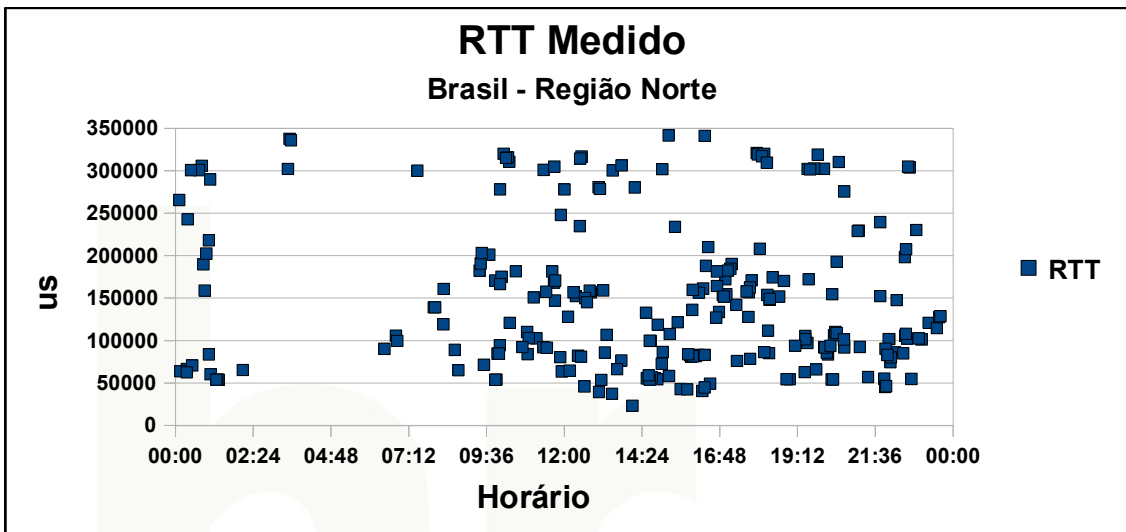

Qualidade da Internet no Brasil – Região Sul

Qualidade da Internet no Brasil – Região Sul

Qualidade da Internet no Brasil – Região Sul

Qualidade da Internet no Rio Grande do Sul (com e sem PTT-Metro)

Qualidade da Internet no Rio Grande do Sul (com e sem PTT-Metro)

Qualidade da Internet no Paraná (com e sem PTT-Metro)

Qualidade da Internet no Paraná (com e sem PTT-Metro)

Qualidade da Internet no Brasil – Região Norte

Qualidade da Internet no Brasil – Região Norte

Qualidade da Internet no Brasil – Região Norte

Qualidade da Internet no Brasil – Região Norte

Qualidade da Internet no Brasil – Região Nordeste

Qualidade da Internet no Brasil – Região Nordeste

Qualidade da Internet no Brasil – Região Nordeste

Qualidade da Internet no Brasil – Região Centro-Oeste