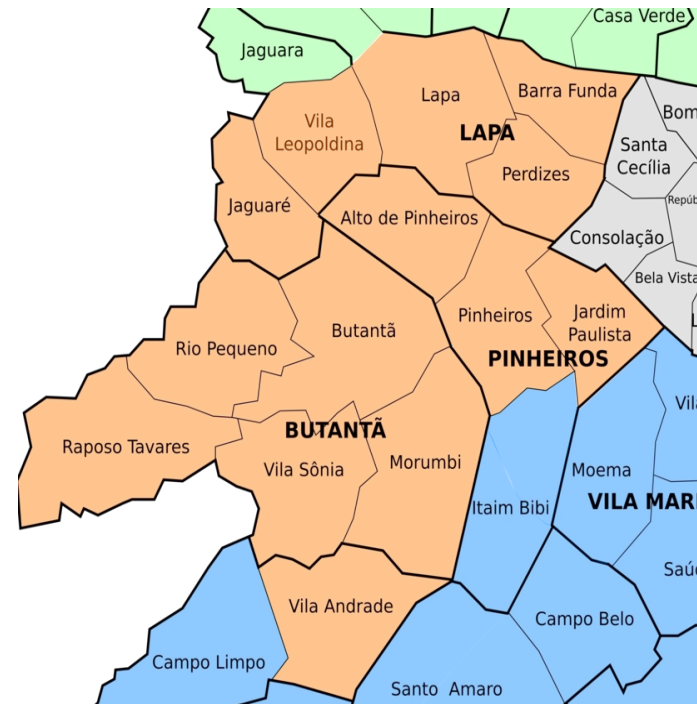

Análises dos Dados Por Zonas de São Paulo

- Cidade com a maior quantidade de testes até o momento foi São Paulo
- Possibilidade de realizar a divisão da cidade em zonas
 - Norte
 - Sul
 - Leste
 - Oeste
 - Central
- Localização de sub-distritos realizada através da base de CEPs dos Correios

Qualidade da Internet na Cidade de São Paulo – Zona Sul

Qualidade da Internet na Cidade de São Paulo – Zona Sul

Velocidades Constatadas
São Paulo Capital - Zona Sul

Perda de Pacotes
São Paulo Capital - Zona Sul

Qualidade da Internet na Cidade de São Paulo – Zona Sul

Qualidade da Internet na Cidade de São Paulo – Zona Oeste

Qualidade da Internet na Cidade de São Paulo – Zona Oeste

Qualidade da Internet na Cidade de São Paulo – Zona Oeste