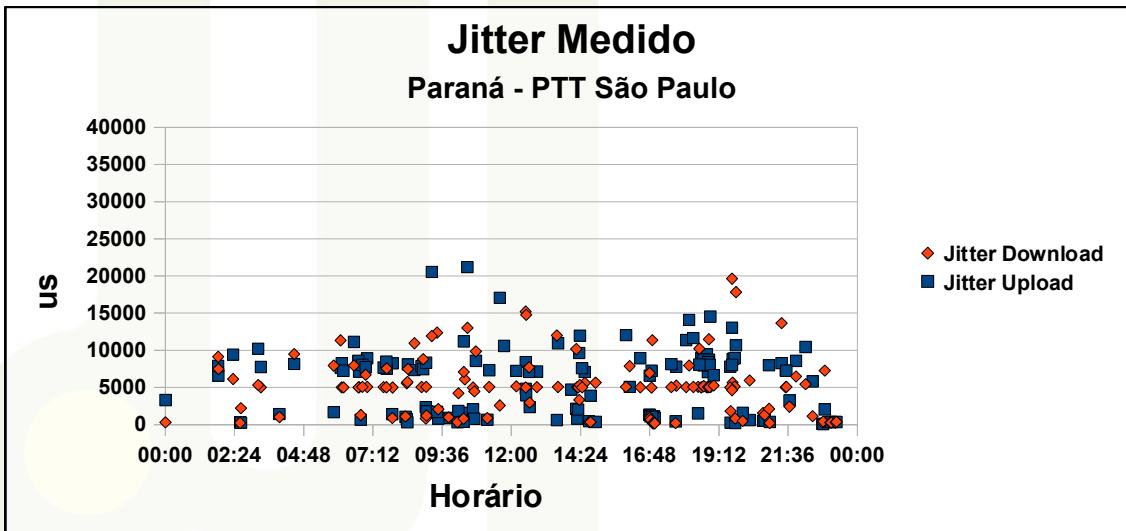

Qualidade da Internet no Paraná (com e sem PTT-Metro)