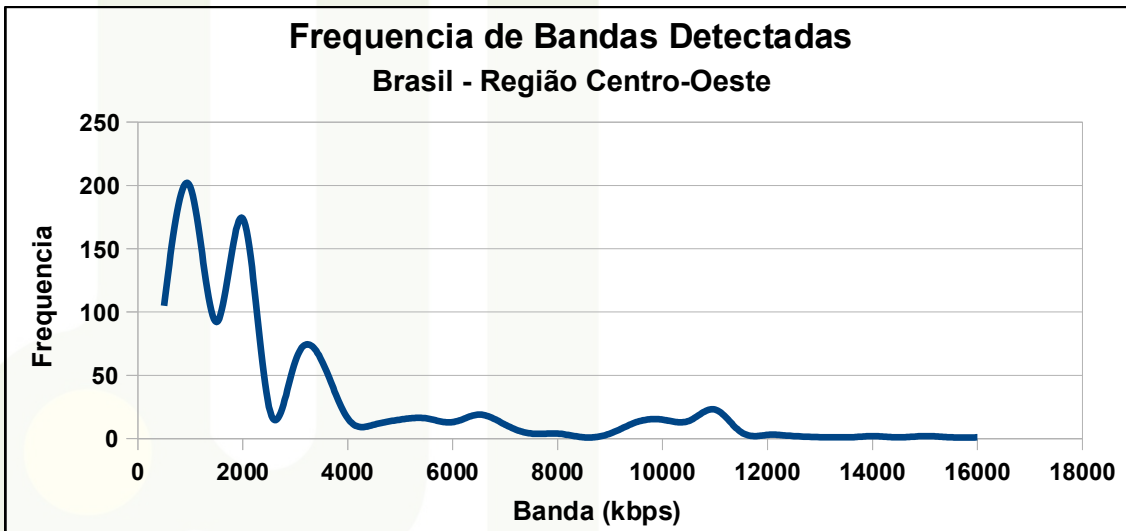

Qualidade da Internet no Paraná (com e sem PTT-Metro)

Qualidade da Internet no Paraná (com e sem PTT-Metro)

Qualidade da Internet no Brasil – Região Norte

Qualidade da Internet no Brasil – Região Norte

Qualidade da Internet no Brasil – Região Norte

Qualidade da Internet no Brasil – Região Norte

Qualidade da Internet no Brasil – Região Nordeste

Qualidade da Internet no Brasil – Região Nordeste

Qualidade da Internet no Brasil – Região Nordeste

Qualidade da Internet no Brasil – Região Centro-Oeste

Qualidade da Internet no Brasil – Região Centro-Oeste

Qualidade da Internet no Brasil – Região Centro-Oeste

Qualidade da Internet no Brasil – Região Sudeste

Qualidade da Internet no Brasil – Região Sudeste