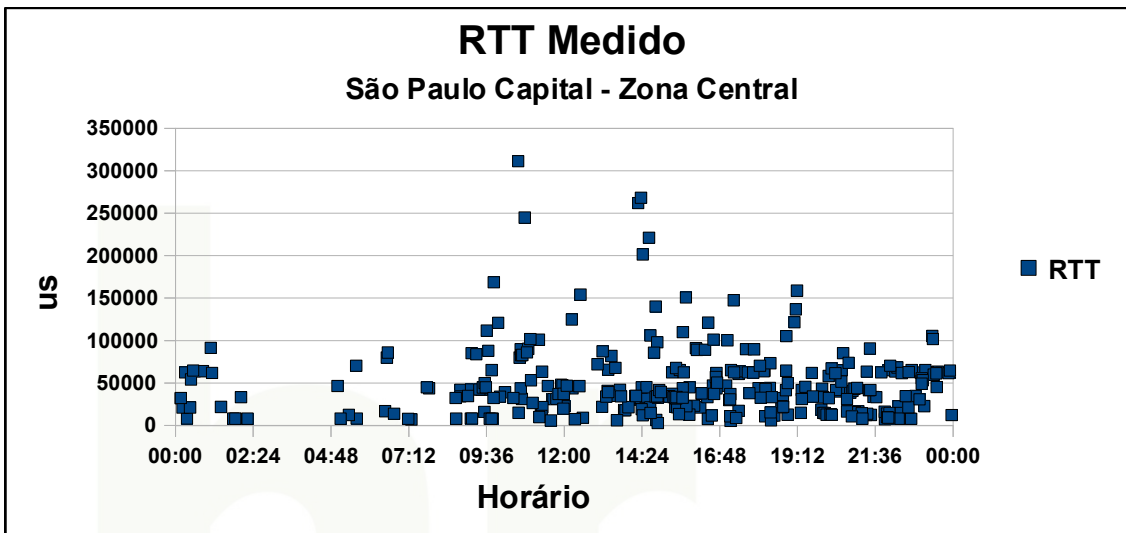

Qualidade da Internet na Cidade de São Paulo – Zona Central