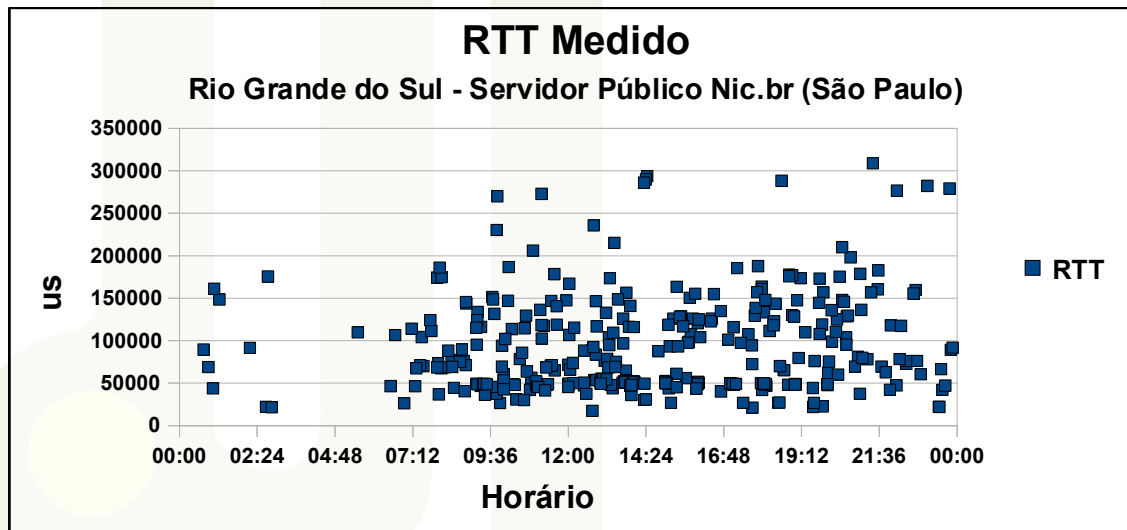

Qualidade da Internet na Cidade de São Paulo – Zona Norte

Análises dos Dados Por Regiões do Brasil

- Analisados testes divididos por regiões no Brasil
 - Norte
 - Sul
 - Sudeste
 - Centro-Oeste
 - Nordeste
- Houve participação nos testes de todos os estados brasileiros

Qualidade da Internet no Brasil – Região Sul

Qualidade da Internet no Brasil – Região Sul

Qualidade da Internet no Brasil – Região Sul

Qualidade da Internet no Rio Grande do Sul (com e sem PTT-Metro)

Qualidade da Internet no Rio Grande do Sul (com e sem PTT-Metro)