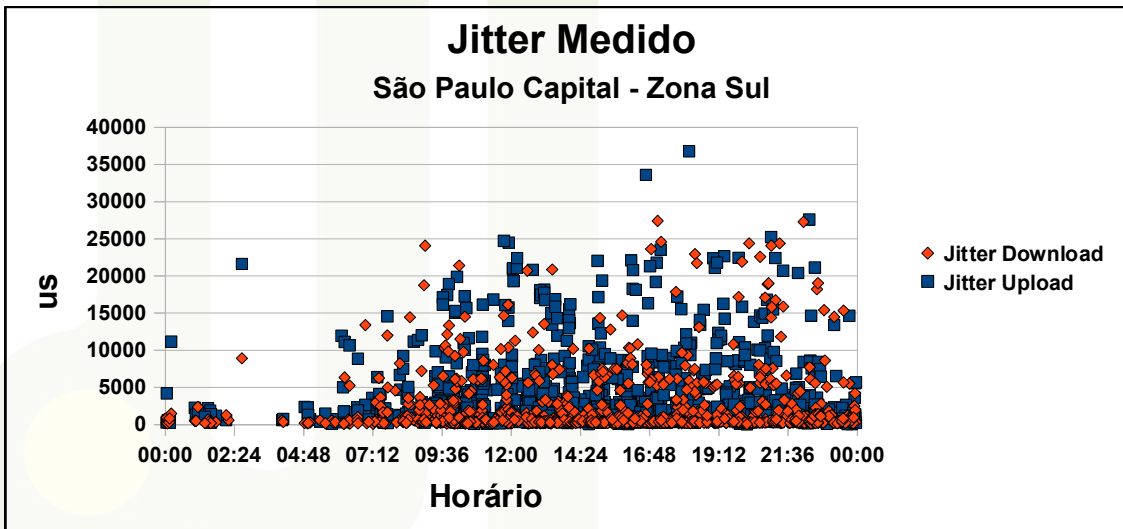

Análises dos Dados Por Zonas de São Paulo

- Cidade com a maior quantidade de testes até o momento foi São Paulo
- Possibilidade de realizar a divisão da cidade em zonas
 - Norte
 - Sul
 - Leste
 - Oeste
 - Central
- Localização de sub-distritos realizada através da base de CEPs dos Correios

Qualidade da Internet na Cidade de São Paulo – Zona Sul

Qualidade da Internet na Cidade de São Paulo – Zona Sul

Velocidades Constatadas
São Paulo Capital - Zona Sul

Perda de Pacotes
São Paulo Capital - Zona Sul

Qualidade da Internet na Cidade de São Paulo – Zona Sul

Qualidade da Internet na Cidade de São Paulo – Zona Oeste

Qualidade da Internet na Cidade de São Paulo – Zona Oeste

Qualidade da Internet na Cidade de São Paulo – Zona Oeste