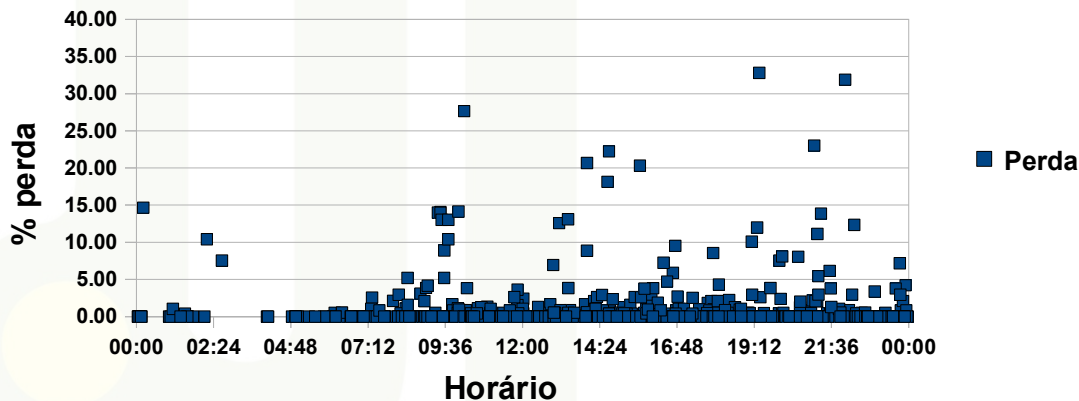

Análises dos Dados Por Zonas de São Paulo

- Cidade com a maior quantidade de testes até o momento foi São Paulo
- Possibilidade de realizar a divisão da cidade em zonas
 - Norte
 - Sul
 - Leste
 - Oeste
 - Central
- Localização de sub-distritos realizada através da base de CEPs dos Correios

Qualidade da Internet na Cidade de São Paulo – Zona Sul

Qualidade da Internet na Cidade de São Paulo – Zona Sul

Velocidades Constatadas
São Paulo Capital - Zona Sul

Perda de Pacotes
São Paulo Capital - Zona Sul

Qualidade da Internet na Cidade de São Paulo – Zona Sul

Qualidade da Internet na Cidade de São Paulo – Zona Oeste

Qualidade da Internet na Cidade de São Paulo – Zona Oeste

Qualidade da Internet na Cidade de São Paulo – Zona Oeste