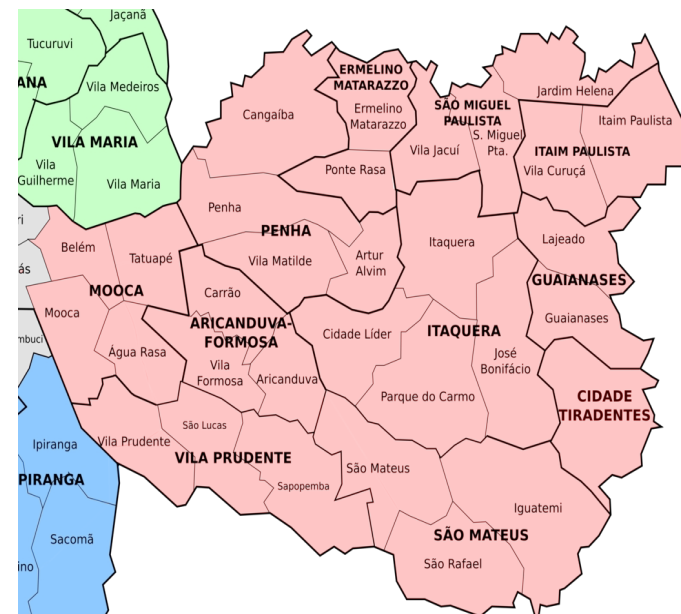

Análises dos Dados Por Zonas de São Paulo

- Cidade com a maior quantidade de testes até o momento foi São Paulo
- Possibilidade de realizar a divisão da cidade em zonas
 - Norte
 - Sul
 - Leste
 - Oeste
 - Central
- Localização de sub-distritos realizada através da base de CEPs dos Correios

Qualidade da Internet na Cidade de São Paulo – Zona Sul

Qualidade da Internet na Cidade de São Paulo – Zona Oeste

Qualidade da Internet na Cidade de São Paulo – Zona Oeste

Qualidade da Internet na Cidade de São Paulo – Zona Oeste

Qualidade da Internet na Cidade de São Paulo – Zona Leste

Qualidade da Internet na Cidade de São Paulo – Zona Leste

Qualidade da Internet na Cidade de São Paulo – Zona Leste

Qualidade da Internet na Cidade de São Paulo – Zona Central

Qualidade da Internet na Cidade de São Paulo – Zona Norte

Análises dos Dados Por Regiões do Brasil

- Analisados testes divididos por regiões no Brasil
 - Norte
 - Sul
 - Sudeste
 - Centro-Oeste
 - Nordeste
- Houve participação nos testes de todos os estados brasileiros