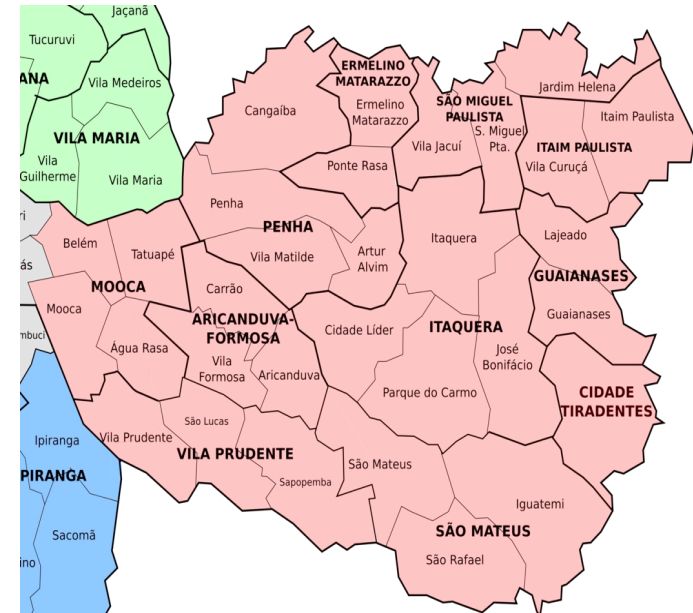

Análises dos Dados Por Zonas de São Paulo

- Cidade com a maior quantidade de testes até o momento foi São Paulo
- Possibilidade de realizar a divisão da cidade em zonas
 - Norte
 - Sul
 - Leste
 - Oeste
 - Central
- Localização de sub-distritos realizada através da base de CEPs dos Correios

Qualidade da Internet na Cidade de São Paulo – Zona Sul

Qualidade da Internet na Cidade de São Paulo – Zona Oeste

Qualidade da Internet na Cidade de São Paulo – Zona Oeste

Qualidade da Internet na Cidade de São Paulo – Zona Oeste

Qualidade da Internet na Cidade de São Paulo – Zona Leste

Qualidade da Internet na Cidade de São Paulo – Zona Leste

Qualidade da Internet na Cidade de São Paulo – Zona Leste

Qualidade da Internet na Cidade de São Paulo – Zona Central

Qualidade da Internet na Cidade de São Paulo – Zona Norte

Análises dos Dados Por Regiões do Brasil

- Analisados testes divididos por regiões no Brasil
 - Norte
 - Sul
 - Sudeste
 - Centro-Oeste
 - Nordeste
- Houve participação nos testes de todos os estados brasileiros