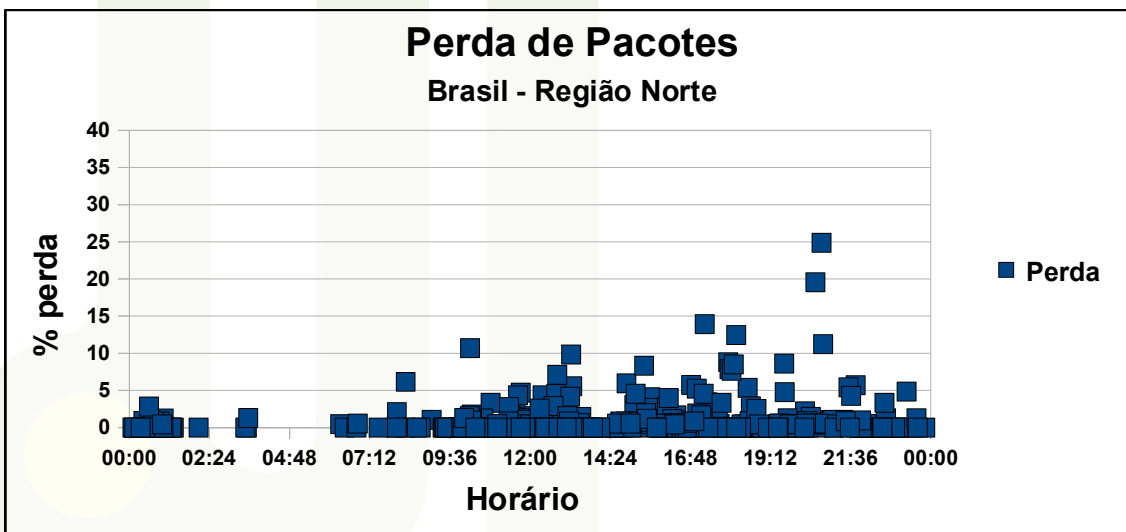

Qualidade da Internet no Paraná (com e sem PTT-Metro)

Qualidade da Internet no Paraná (com e sem PTT-Metro)

Qualidade da Internet no Brasil – Região Norte

Qualidade da Internet no Brasil – Região Norte

Qualidade da Internet no Brasil – Região Norte

Qualidade da Internet no Brasil – Região Norte

Qualidade da Internet no Brasil – Região Nordeste

Qualidade da Internet no Brasil – Região Nordeste

Qualidade da Internet no Brasil – Região Nordeste

Qualidade da Internet no Brasil – Região Centro-Oeste