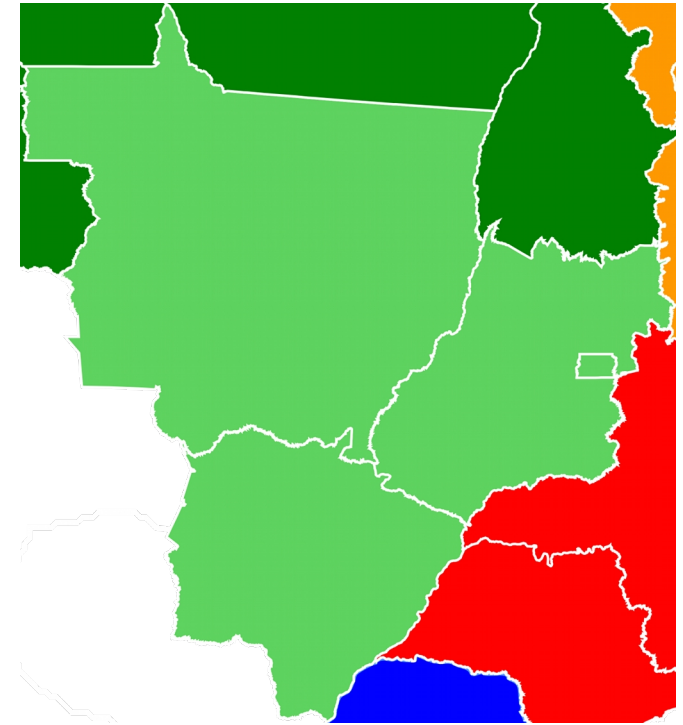

Qualidade da Internet na Cidade de São Paulo – Zona Norte

Análises dos Dados Por Regiões do Brasil

- Analisados testes divididos por regiões no Brasil
 - Norte
 - Sul
 - Sudeste
 - Centro-Oeste
 - Nordeste
- Houve participação nos testes de todos os estados brasileiros

Qualidade da Internet no Paraná (com e sem PTT-Metro)

Qualidade da Internet no Paraná (com e sem PTT-Metro)

Qualidade da Internet no Brasil – Região Norte

Qualidade da Internet no Brasil – Região Norte

Qualidade da Internet no Brasil – Região Norte

Qualidade da Internet no Brasil – Região Norte

Qualidade da Internet no Brasil – Região Nordeste

Qualidade da Internet no Brasil – Região Nordeste

Qualidade da Internet no Brasil – Região Nordeste

Qualidade da Internet no Brasil – Região Centro-Oeste

Qualidade da Internet no Brasil – Região Centro-Oeste

Qualidade da Internet no Brasil – Região Centro-Oeste

Qualidade da Internet no Brasil – Região Sudeste

Qualidade da Internet no Brasil – Região Sudeste