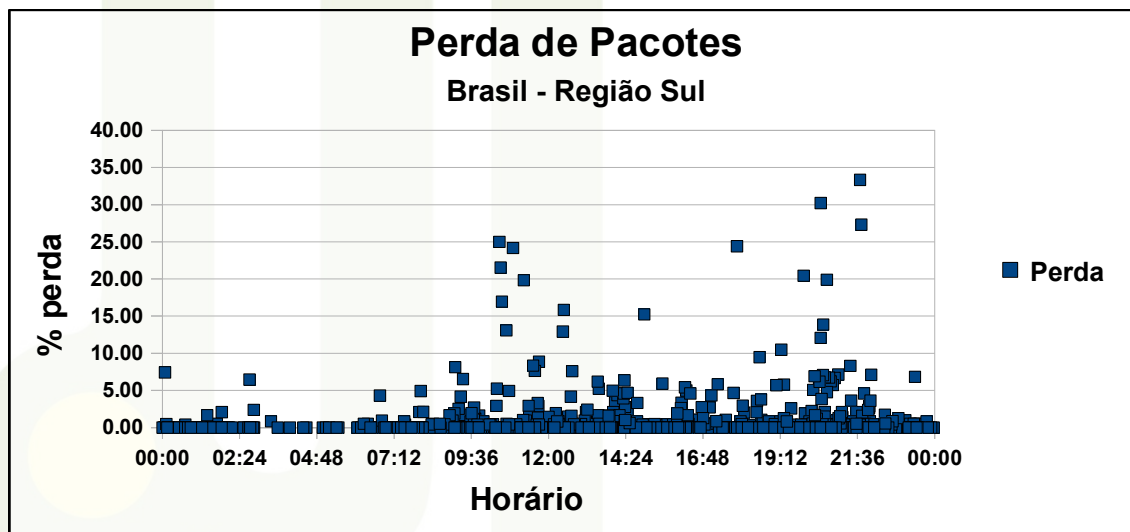

Qualidade da Internet na Cidade de São Paulo – Zona Norte

Análises dos Dados Por Regiões do Brasil

- Analisados testes divididos por regiões no Brasil
 - Norte
 - Sul
 - Sudeste
 - Centro-Oeste
 - Nordeste
- Houve participação nos testes de todos os estados brasileiros

Qualidade da Internet no Brasil – Região Sul

Qualidade da Internet no Brasil – Região Sul

Qualidade da Internet no Brasil – Região Sul

Qualidade da Internet no Rio Grande do Sul (com e sem PTT-Metro)

Qualidade da Internet no Rio Grande do Sul (com e sem PTT-Metro)