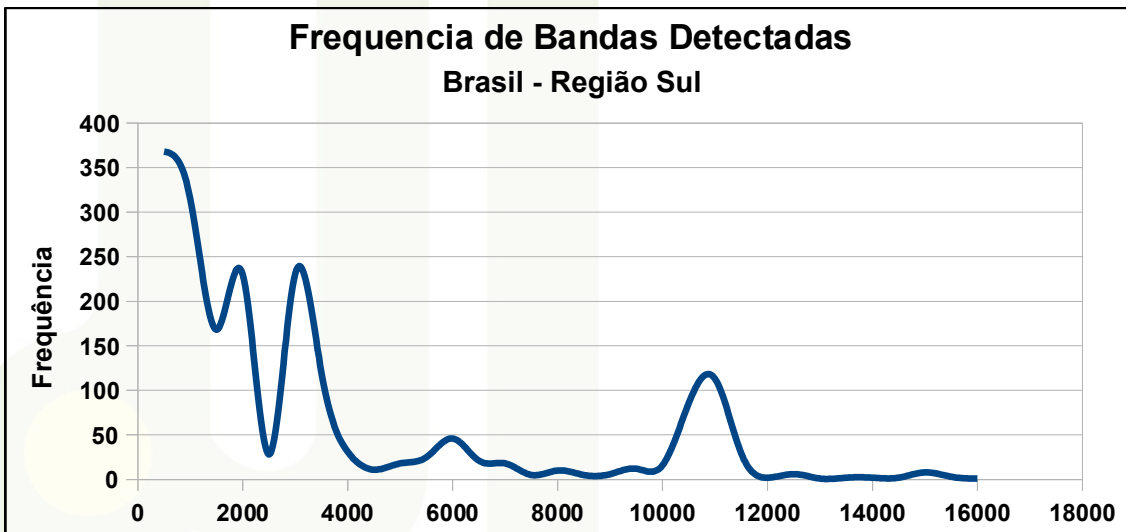

Qualidade da Internet na Cidade de São Paulo – Zona Norte

Análises dos Dados Por Regiões do Brasil

- Analisados testes divididos por regiões no Brasil
 - Norte
 - Sul
 - Sudeste
 - Centro-Oeste
 - Nordeste
- Houve participação nos testes de todos os estados brasileiros

Qualidade da Internet no Brasil – Região Sul

Qualidade da Internet no Brasil – Região Sul

Qualidade da Internet no Brasil – Região Sul

Qualidade da Internet no Rio Grande do Sul (com e sem PTT-Metro)

Qualidade da Internet no Rio Grande do Sul (com e sem PTT-Metro)