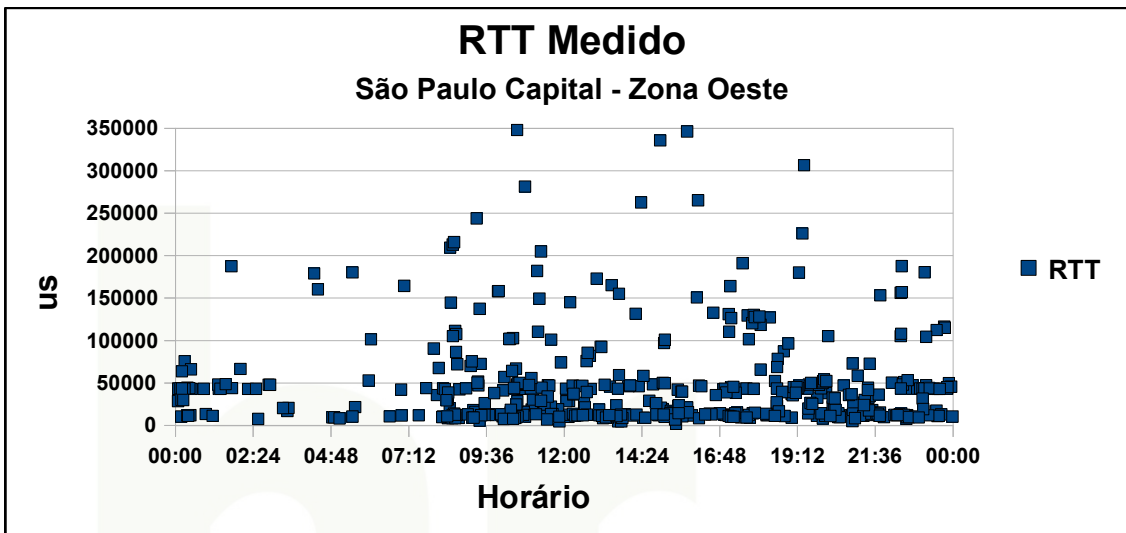

Qualidade da Internet na Cidade de São Paulo – Zona Sul

Qualidade da Internet na Cidade de São Paulo – Zona Oeste

Qualidade da Internet na Cidade de São Paulo – Zona Oeste

Qualidade da Internet na Cidade de São Paulo – Zona Oeste

Qualidade da Internet na Cidade de São Paulo – Zona Leste

Qualidade da Internet na Cidade de São Paulo – Zona Leste

Qualidade da Internet na Cidade de São Paulo – Zona Leste

Qualidade da Internet na Cidade de São Paulo – Zona Central