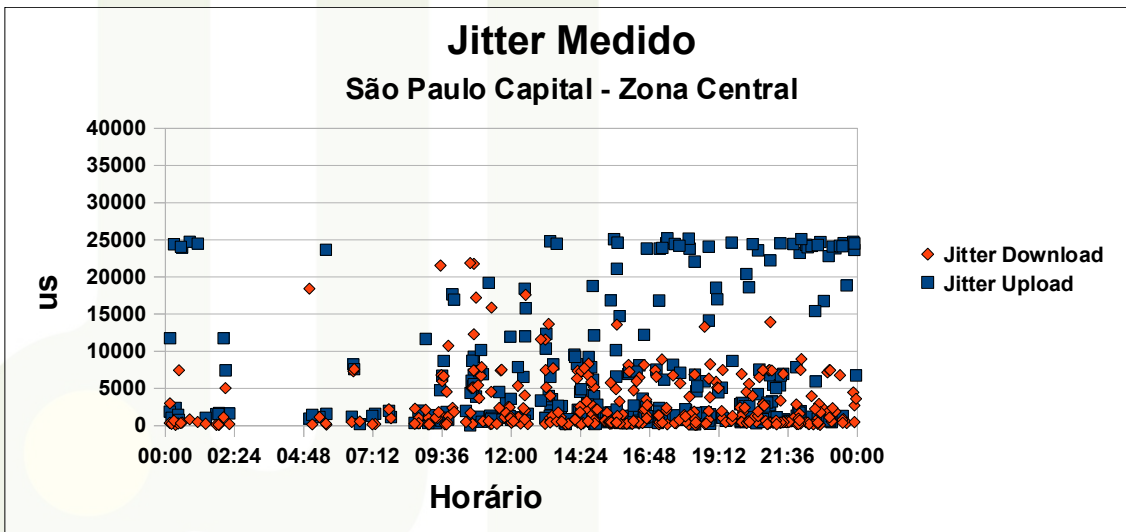

Qualidade da Internet na Cidade de São Paulo – Zona Sul

Qualidade da Internet na Cidade de São Paulo – Zona Oeste

Qualidade da Internet na Cidade de São Paulo – Zona Oeste

Qualidade da Internet na Cidade de São Paulo – Zona Oeste

Qualidade da Internet na Cidade de São Paulo – Zona Leste

Qualidade da Internet na Cidade de São Paulo – Zona Leste

Qualidade da Internet na Cidade de São Paulo – Zona Leste

Qualidade da Internet na Cidade de São Paulo – Zona Central

Qualidade da Internet na Cidade de São Paulo – Zona Central

Qualidade da Internet na Cidade de São Paulo – Zona Central

Qualidade da Internet na Cidade de São Paulo – Zona Norte

Qualidade da Internet na Cidade de São Paulo – Zona Norte