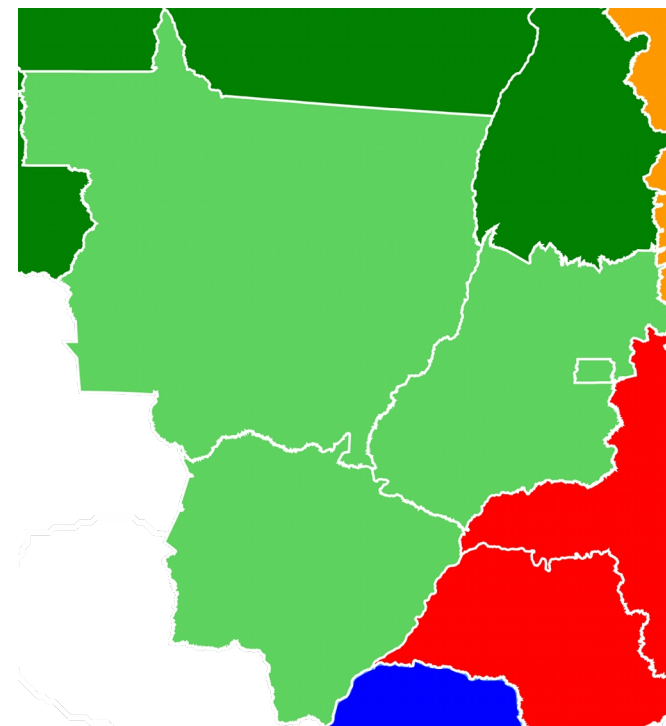

Qualidade da Internet na Cidade de São Paulo – Zona Norte

Análises dos Dados Por Regiões do Brasil

- Analisados testes divididos por regiões no Brasil
 - Norte
 - Sul
 - Sudeste
 - Centro-Oeste
 - Nordeste
- Houve participação nos testes de todos os estados brasileiros

Qualidade da Internet no Paraná (com e sem PTT-Metro)

Qualidade da Internet no Paraná (com e sem PTT-Metro)

Qualidade da Internet no Brasil – Região Norte

Qualidade da Internet no Brasil – Região Norte

Qualidade da Internet no Brasil – Região Norte

Qualidade da Internet no Brasil – Região Norte

Qualidade da Internet no Brasil – Região Nordeste

Qualidade da Internet no Brasil – Região Nordeste

Qualidade da Internet no Brasil – Região Nordeste

Qualidade da Internet no Brasil – Região Centro-Oeste

Qualidade da Internet no Brasil – Região Centro-Oeste

Qualidade da Internet no Brasil – Região Centro-Oeste

Qualidade da Internet no Brasil – Região Sudeste

Qualidade da Internet no Brasil – Região Sudeste