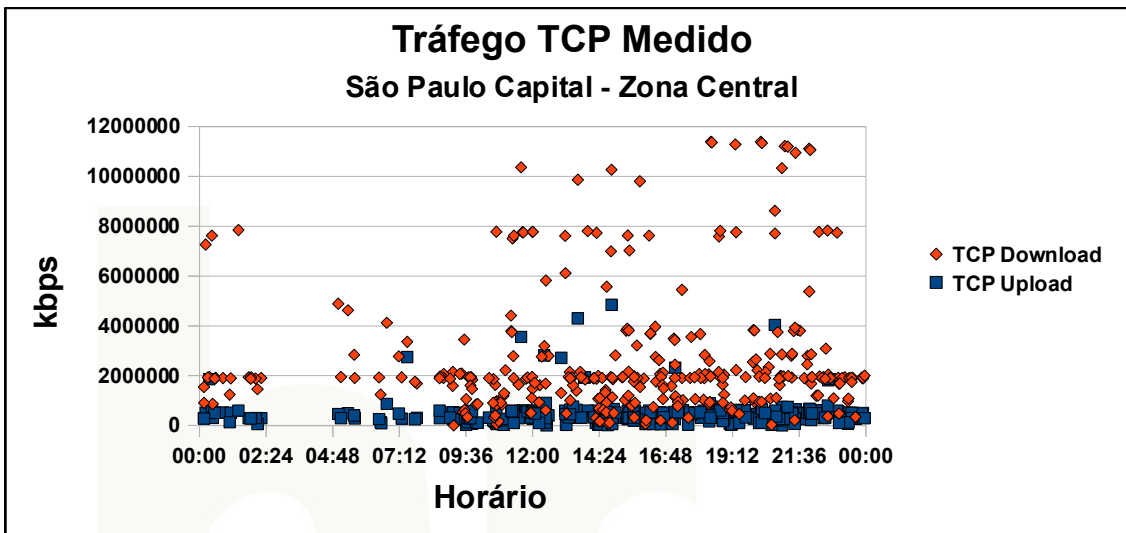

Qualidade da Internet na Cidade de São Paulo – Zona Leste

Qualidade da Internet na Cidade de São Paulo – Zona Leste

Qualidade da Internet na Cidade de São Paulo – Zona Leste

Qualidade da Internet na Cidade de São Paulo – Zona Central