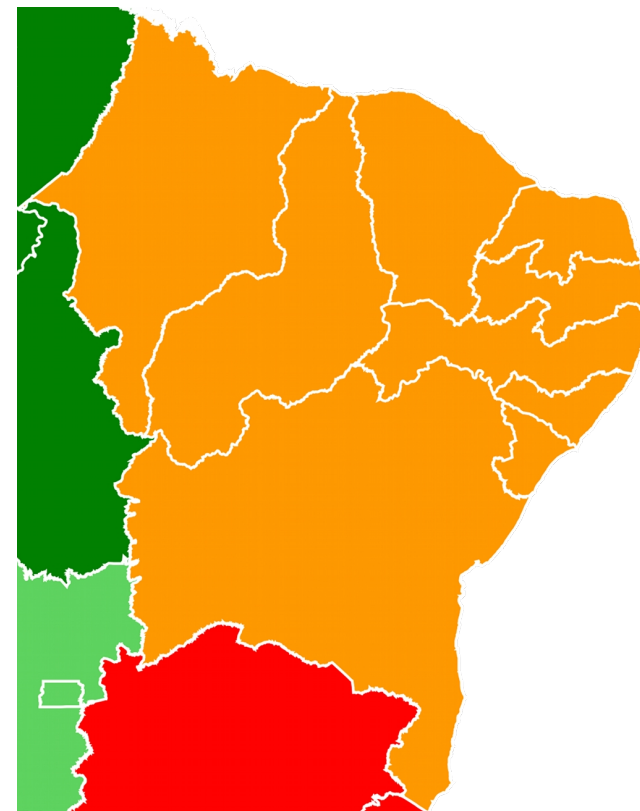

Qualidade da Internet na Cidade de São Paulo – Zona Norte

Análises dos Dados Por Regiões do Brasil

- Analisados testes divididos por regiões no Brasil
 - Norte
 - Sul
 - Sudeste
 - Centro-Oeste
 - Nordeste
- Houve participação nos testes de todos os estados brasileiros

Qualidade da Internet no Paraná (com e sem PTT-Metro)

Qualidade da Internet no Paraná (com e sem PTT-Metro)

Qualidade da Internet no Brasil – Região Norte

Qualidade da Internet no Brasil – Região Norte

Qualidade da Internet no Brasil – Região Norte

Qualidade da Internet no Brasil – Região Norte

Qualidade da Internet no Brasil – Região Nordeste

Qualidade da Internet no Brasil – Região Nordeste

Qualidade da Internet no Brasil – Região Nordeste

Qualidade da Internet no Brasil – Região Centro-Oeste