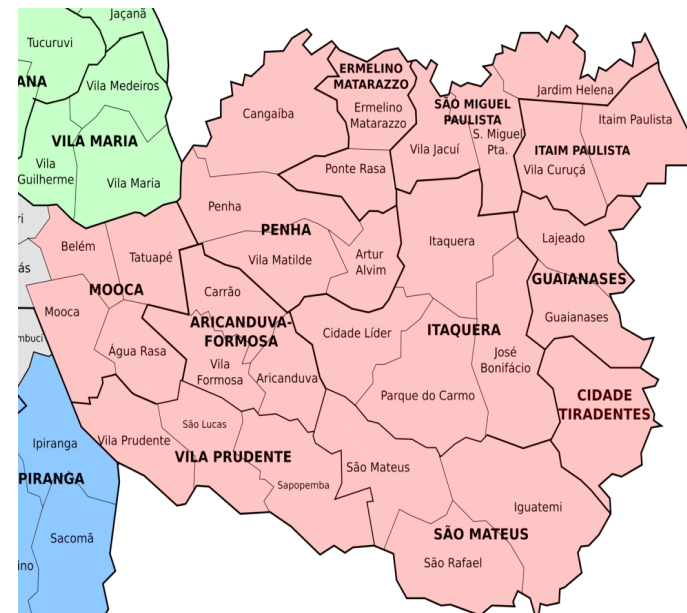

Análises dos Dados Por Zonas de São Paulo

- Cidade com a maior quantidade de testes até o momento foi São Paulo
- Possibilidade de realizar a divisão da cidade em zonas
 - Norte
 - Sul
 - Leste
 - Oeste
 - Central
- Localização de sub-distritos realizada através da base de CEPs dos Correios

Qualidade da Internet na Cidade de São Paulo – Zona Sul

Qualidade da Internet na Cidade de São Paulo – Zona Oeste

Qualidade da Internet na Cidade de São Paulo – Zona Oeste

Qualidade da Internet na Cidade de São Paulo – Zona Oeste

Qualidade da Internet na Cidade de São Paulo – Zona Leste

Qualidade da Internet na Cidade de São Paulo – Zona Leste

Qualidade da Internet na Cidade de São Paulo – Zona Leste

Qualidade da Internet na Cidade de São Paulo – Zona Central

Qualidade da Internet na Cidade de São Paulo – Zona Norte

Análises dos Dados Por Regiões do Brasil

- Analisados testes divididos por regiões no Brasil
 - Norte
 - Sul
 - Sudeste
 - Centro-Oeste
 - Nordeste
- Houve participação nos testes de todos os estados brasileiros