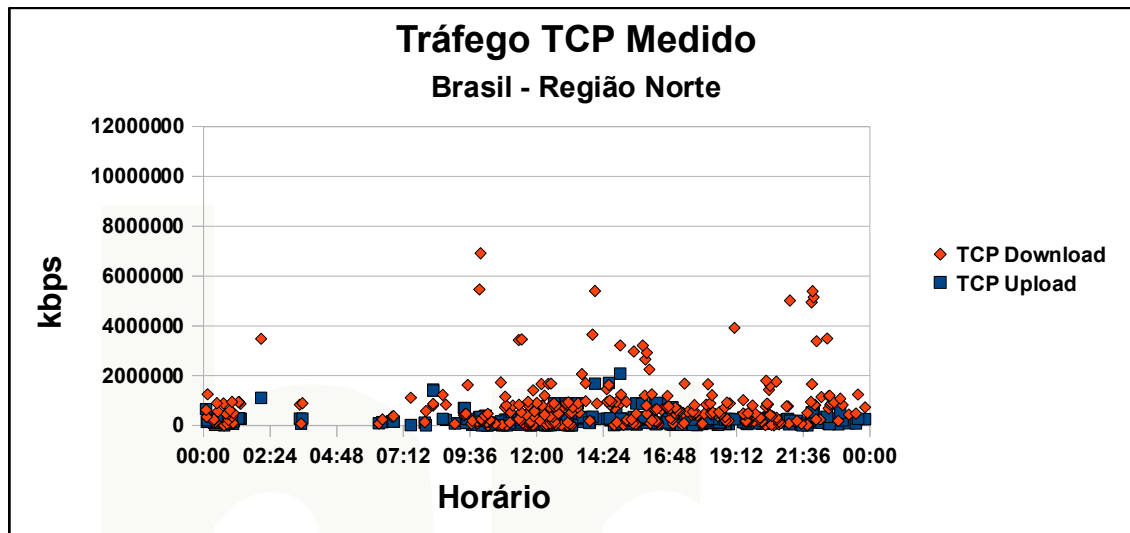

Qualidade da Internet no Brasil – Região Norte