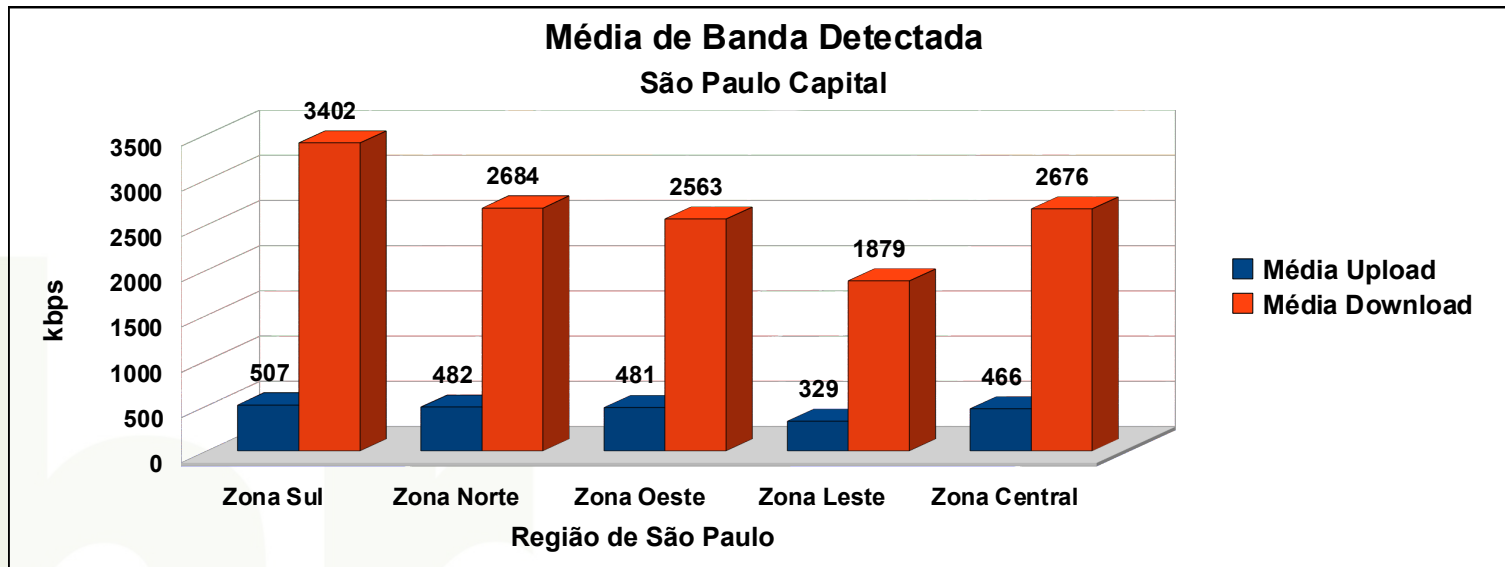

Porcentagem de Velocidades Constatadas
Brasil - Região Sudeste

Perda de Pacotes
Brasil - Região Sudeste

Qualidade da Internet no Brasil – Região Sudeste

Banda Média Medida por Regiões (TCP)

Jitter Médio Medido por Regiões do Brasil

RTT Médio Medido por Regiões do Brasil

Perda Média Medida por Regiões do Brasil

Resumo da Faixas de Banda Detectadas por Região

Trabalhos Futuros

- Divulgação junto as operadoras dos resultados referentes as mesmas
- Criação de versão Mobile do SIMET
 - iPhone
 - J2ME
- Novos trabalhos apresentados para análise da evolução da qualidade da Internet no Brasil em diversas localidades
- Testes referentes a porta 25
- Testes de tempo de resposta DNS