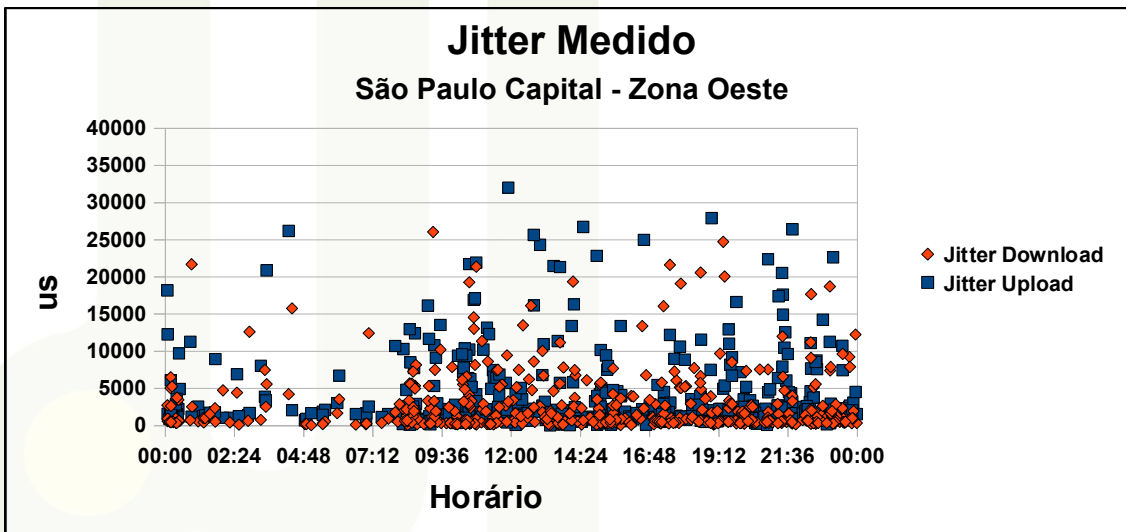

Qualidade da Internet na Cidade de São Paulo – Zona Sul

Qualidade da Internet na Cidade de São Paulo – Zona Oeste

Qualidade da Internet na Cidade de São Paulo – Zona Oeste

Qualidade da Internet na Cidade de São Paulo – Zona Oeste

Qualidade da Internet na Cidade de São Paulo – Zona Leste

Qualidade da Internet na Cidade de São Paulo – Zona Leste

Qualidade da Internet na Cidade de São Paulo – Zona Leste

Qualidade da Internet na Cidade de São Paulo – Zona Central