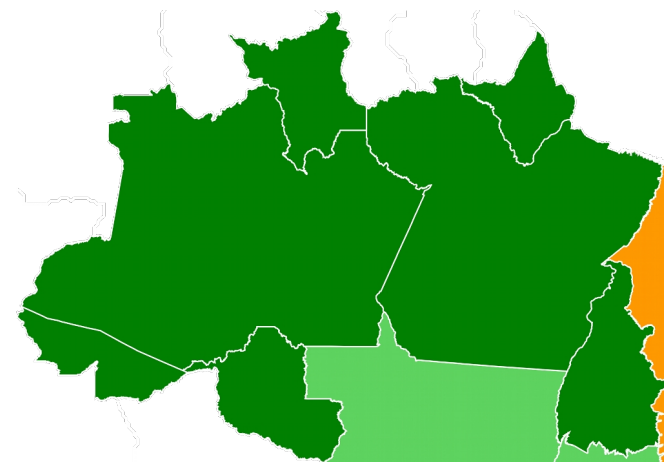

Qualidade da Internet na Cidade de São Paulo – Zona Norte

Análises dos Dados Por Regiões do Brasil

- Analisados testes divididos por regiões no Brasil
 - Norte
 - Sul
 - Sudeste
 - Centro-Oeste
 - Nordeste
- Houve participação nos testes de todos os estados brasileiros

Qualidade da Internet no Paraná (com e sem PTT-Metro)

Qualidade da Internet no Paraná (com e sem PTT-Metro)

Qualidade da Internet no Brasil – Região Norte

Qualidade da Internet no Brasil – Região Norte

Qualidade da Internet no Brasil – Região Norte

Qualidade da Internet no Brasil – Região Norte

Qualidade da Internet no Brasil – Região Nordeste

Qualidade da Internet no Brasil – Região Nordeste

Qualidade da Internet no Brasil – Região Nordeste

Qualidade da Internet no Brasil – Região Centro-Oeste