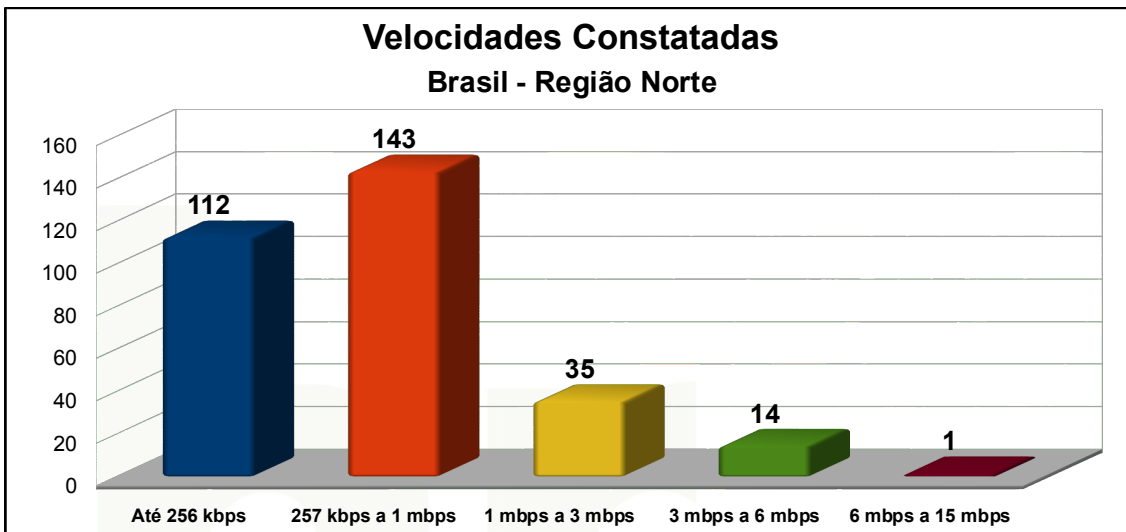

Qualidade da Internet no Paraná (com e sem PTT-Metro)

Qualidade da Internet no Paraná (com e sem PTT-Metro)

Qualidade da Internet no Brasil – Região Norte

Qualidade da Internet no Brasil – Região Norte

Qualidade da Internet no Brasil – Região Norte