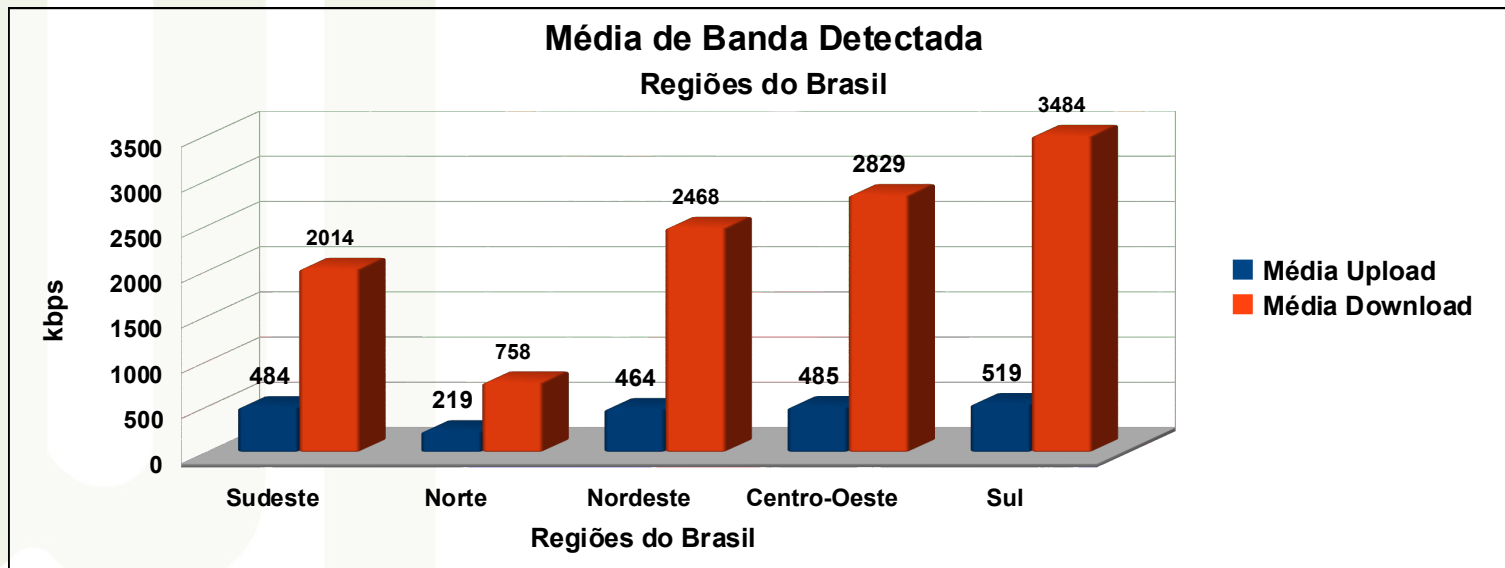

Porcentagem de Velocidades Constatadas
Brasil - Região Sudeste

Perda de Pacotes
Brasil - Região Sudeste

Qualidade da Internet no Brasil – Região Sudeste

Banda Média Medida por Regiões (TCP)

Jitter Médio Medido por Regiões do Brasil

RTT Médio Medido por Regiões do Brasil

Perda Média Medida por Regiões do Brasil

Resumo da Faixas de Banda Detectadas por Região

Trabalhos Futuros

- Divulgação junto as operadoras dos resultados referentes as mesmas
- Criação de versão Mobile do SIMET
 - iPhone
 - J2ME
- Novos trabalhos apresentados para análise da evolução da qualidade da Internet no Brasil em diversas localidades
- Testes referentes a porta 25
- Testes de tempo de resposta DNS