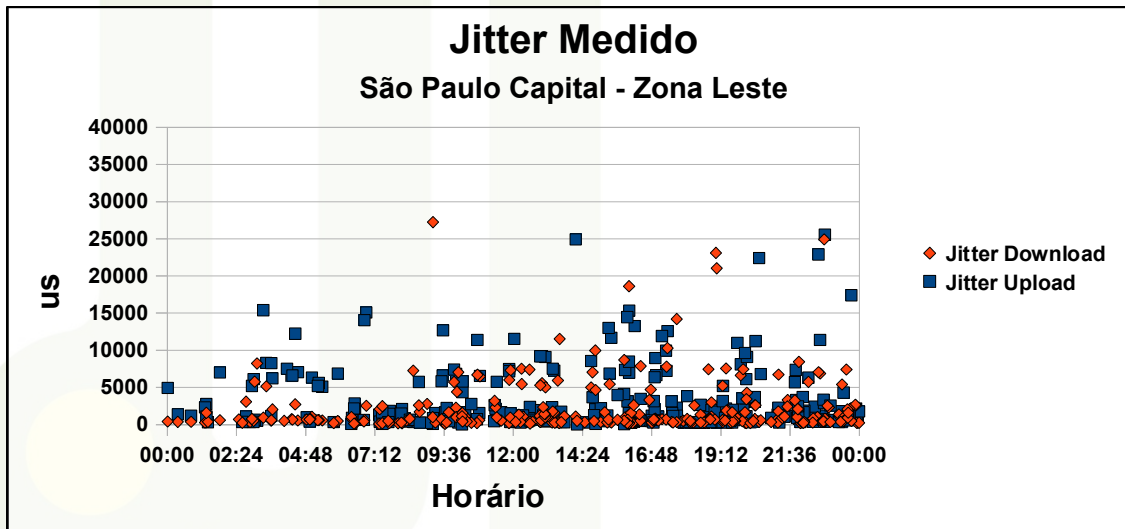

Qualidade da Internet na Cidade de São Paulo – Zona Sul

Qualidade da Internet na Cidade de São Paulo – Zona Sul

Velocidades Constatadas
São Paulo Capital - Zona Sul

Perda de Pacotes
São Paulo Capital - Zona Sul

Qualidade da Internet na Cidade de São Paulo – Zona Sul

Qualidade da Internet na Cidade de São Paulo – Zona Oeste

Qualidade da Internet na Cidade de São Paulo – Zona Oeste

Qualidade da Internet na Cidade de São Paulo – Zona Oeste

Qualidade da Internet na Cidade de São Paulo – Zona Leste

Qualidade da Internet na Cidade de São Paulo – Zona Leste

Qualidade da Internet na Cidade de São Paulo – Zona Leste

Qualidade da Internet na Cidade de São Paulo – Zona Central