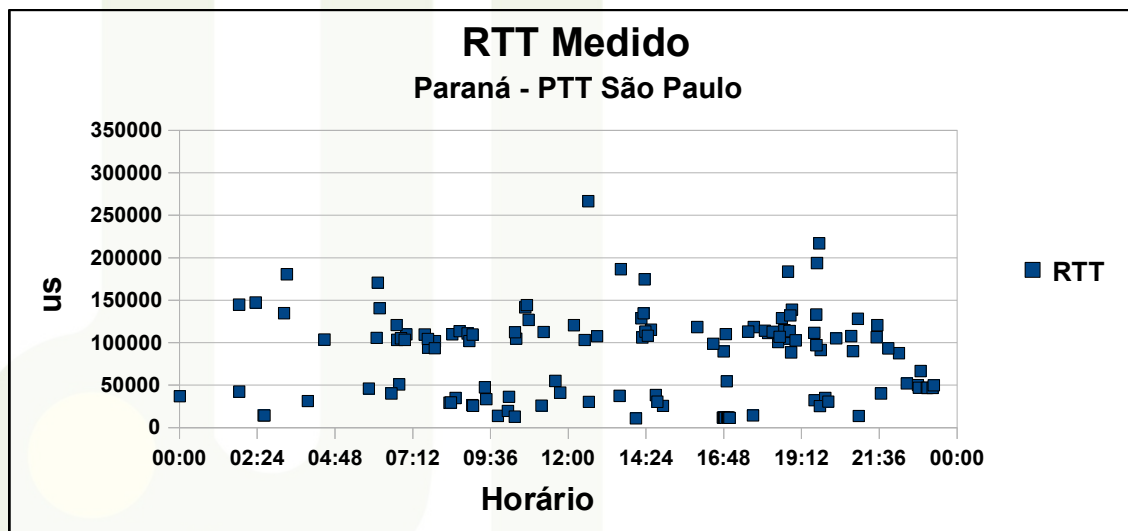

Qualidade da Internet no Paraná (com e sem PTT-Metro)