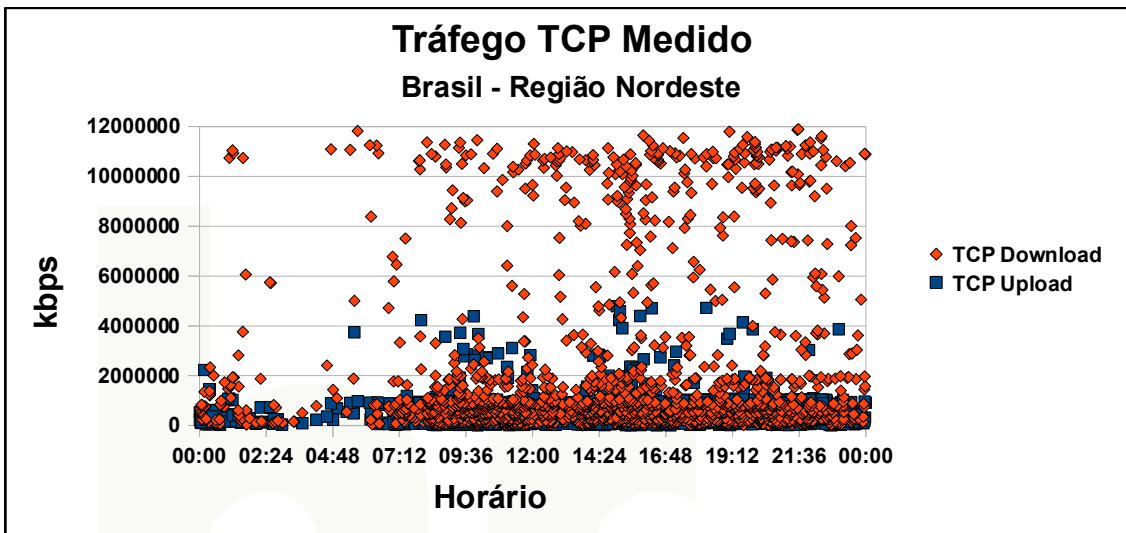

Qualidade da Internet no Brasil – Região Sul

Qualidade da Internet no Brasil – Região Sul

Qualidade da Internet no Brasil – Região Sul

Qualidade da Internet no Rio Grande do Sul (com e sem PTT-Metro)

Qualidade da Internet no Rio Grande do Sul (com e sem PTT-Metro)

Qualidade da Internet no Paraná (com e sem PTT-Metro)

Qualidade da Internet no Paraná (com e sem PTT-Metro)

Qualidade da Internet no Brasil – Região Norte

Qualidade da Internet no Brasil – Região Norte

Qualidade da Internet no Brasil – Região Norte

Qualidade da Internet no Brasil – Região Norte

Qualidade da Internet no Brasil – Região Nordeste

Qualidade da Internet no Brasil – Região Nordeste

Qualidade da Internet no Brasil – Região Nordeste

Qualidade da Internet no Brasil – Região Centro-Oeste