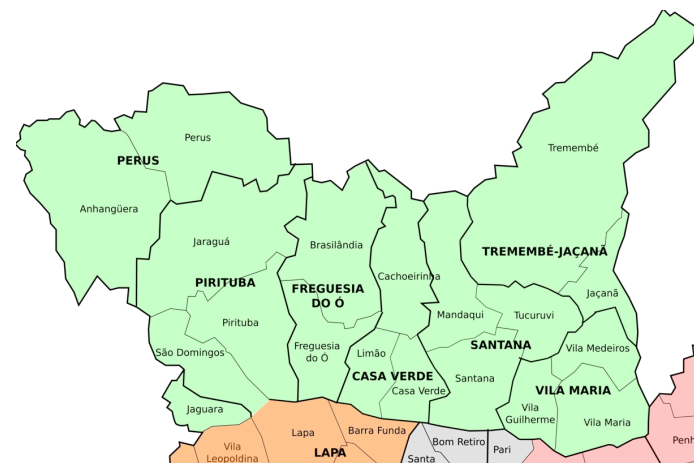

Qualidade da Internet na Cidade de São Paulo – Zona Central

Qualidade da Internet na Cidade de São Paulo – Zona Central

Qualidade da Internet na Cidade de São Paulo – Zona Norte

Qualidade da Internet na Cidade de São Paulo – Zona Norte

Qualidade da Internet na Cidade de São Paulo – Zona Norte

Análises dos Dados Por Regiões do Brasil

- Analisados testes divididos por regiões no Brasil
 - Norte
 - Sul
 - Sudeste
 - Centro-Oeste
 - Nordeste
- Houve participação nos testes de todos os estados brasileiros