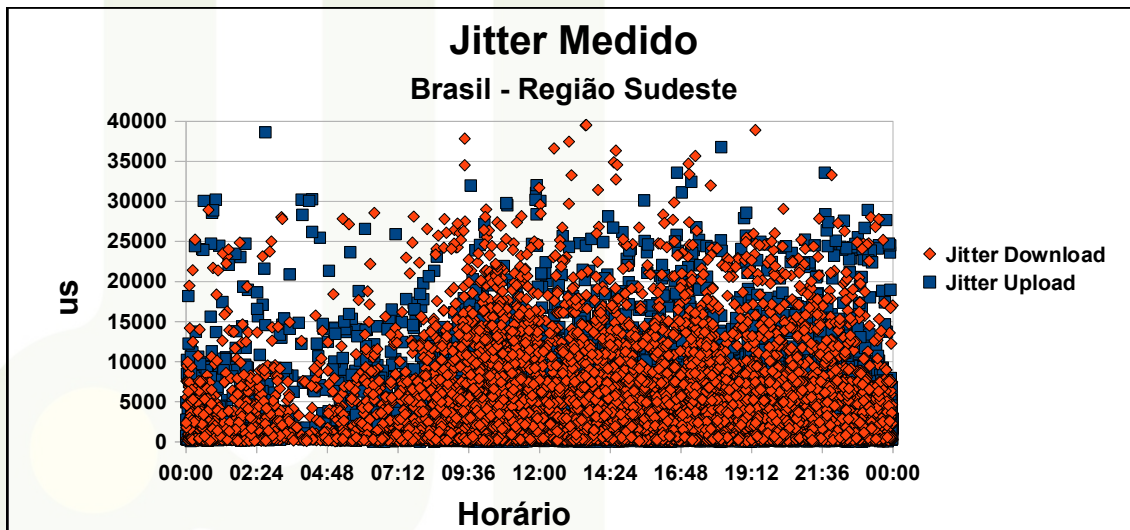

Qualidade da Internet no Brasil – Região Norte

Qualidade da Internet no Brasil – Região Nordeste

Qualidade da Internet no Brasil – Região Nordeste

Qualidade da Internet no Brasil – Região Nordeste

Qualidade da Internet no Brasil – Região Centro-Oeste

Qualidade da Internet no Brasil – Região Centro-Oeste

Qualidade da Internet no Brasil – Região Centro-Oeste

Qualidade da Internet no Brasil – Região Sudeste

Qualidade da Internet no Brasil – Região Sudeste

Porcentagem de Velocidades Constatadas
Brasil - Região Sudeste

Perda de Pacotes
Brasil - Região Sudeste

Qualidade da Internet no Brasil – Região Sudeste

Banda Média Medida por Regiões (TCP)

Jitter Médio Medido por Regiões do Brasil