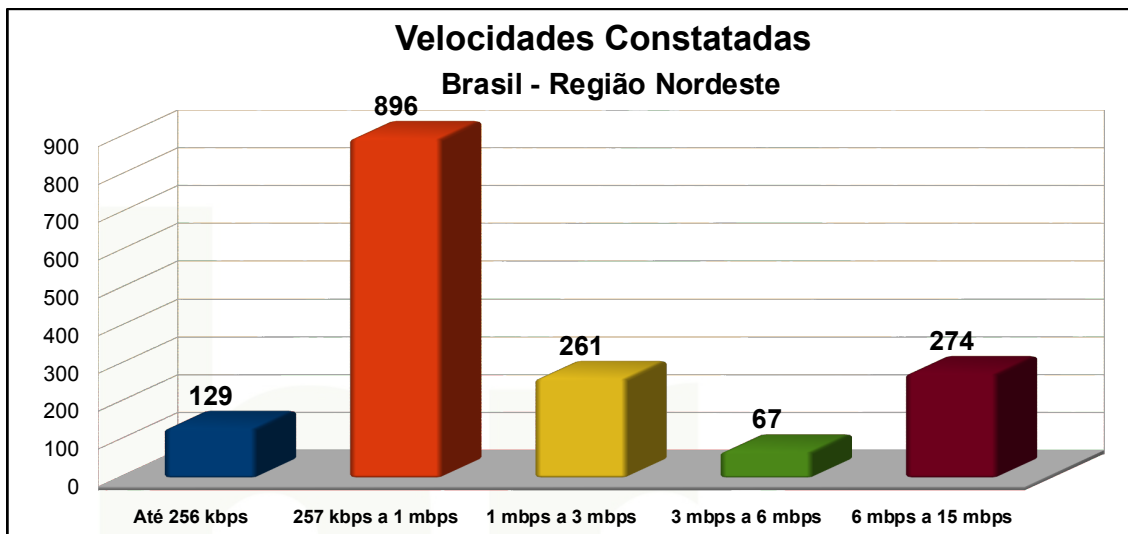

Qualidade da Internet no Brasil – Região Nordeste