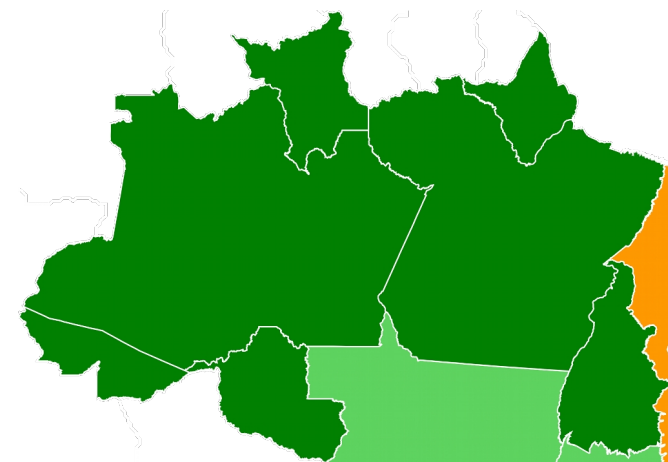

Qualidade da Internet no Brasil – Região Norte