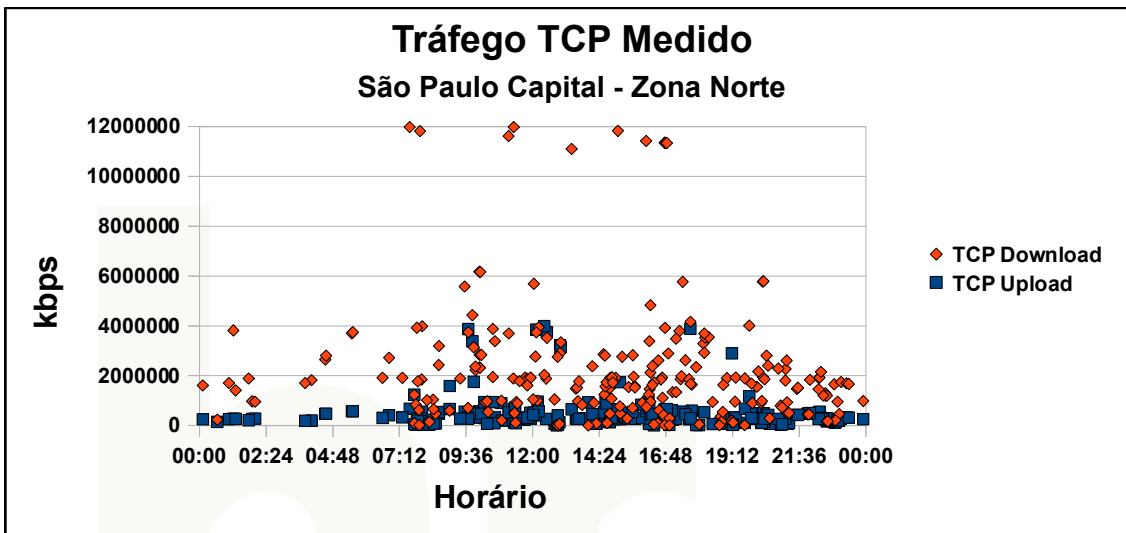

Qualidade da Internet na Cidade de São Paulo – Zona Norte