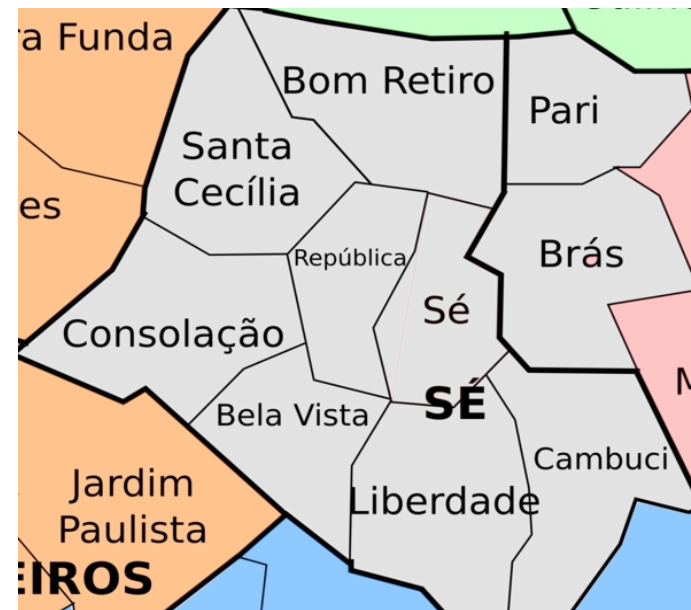

Qualidade da Internet na Cidade de São Paulo – Zona Sul

Qualidade da Internet na Cidade de São Paulo – Zona Oeste

Qualidade da Internet na Cidade de São Paulo – Zona Oeste

Qualidade da Internet na Cidade de São Paulo – Zona Oeste

Qualidade da Internet na Cidade de São Paulo – Zona Leste

Qualidade da Internet na Cidade de São Paulo – Zona Leste

Qualidade da Internet na Cidade de São Paulo – Zona Leste

Qualidade da Internet na Cidade de São Paulo – Zona Central

Qualidade da Internet na Cidade de São Paulo – Zona Norte

Análises dos Dados Por Regiões do Brasil

- Analisados testes divididos por regiões no Brasil
 - Norte
 - Sul
 - Sudeste
 - Centro-Oeste
 - Nordeste
- Houve participação nos testes de todos os estados brasileiros