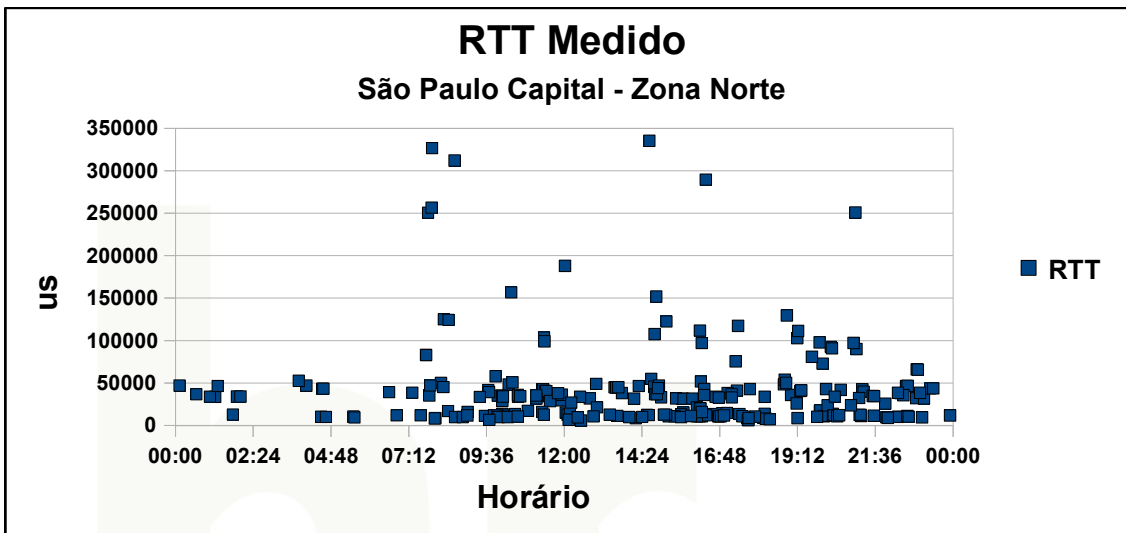

Qualidade da Internet na Cidade de São Paulo – Zona Leste

Qualidade da Internet na Cidade de São Paulo – Zona Leste

Qualidade da Internet na Cidade de São Paulo – Zona Leste

Qualidade da Internet na Cidade de São Paulo – Zona Central

Qualidade da Internet na Cidade de São Paulo – Zona Central

Qualidade da Internet na Cidade de São Paulo – Zona Central

Qualidade da Internet na Cidade de São Paulo – Zona Norte

Qualidade da Internet na Cidade de São Paulo – Zona Norte

Qualidade da Internet na Cidade de São Paulo – Zona Norte

Análises dos Dados Por Regiões do Brasil

- Analisados testes divididos por regiões no Brasil
 - Norte
 - Sul
 - Sudeste
 - Centro-Oeste
 - Nordeste
- Houve participação nos testes de todos os estados brasileiros