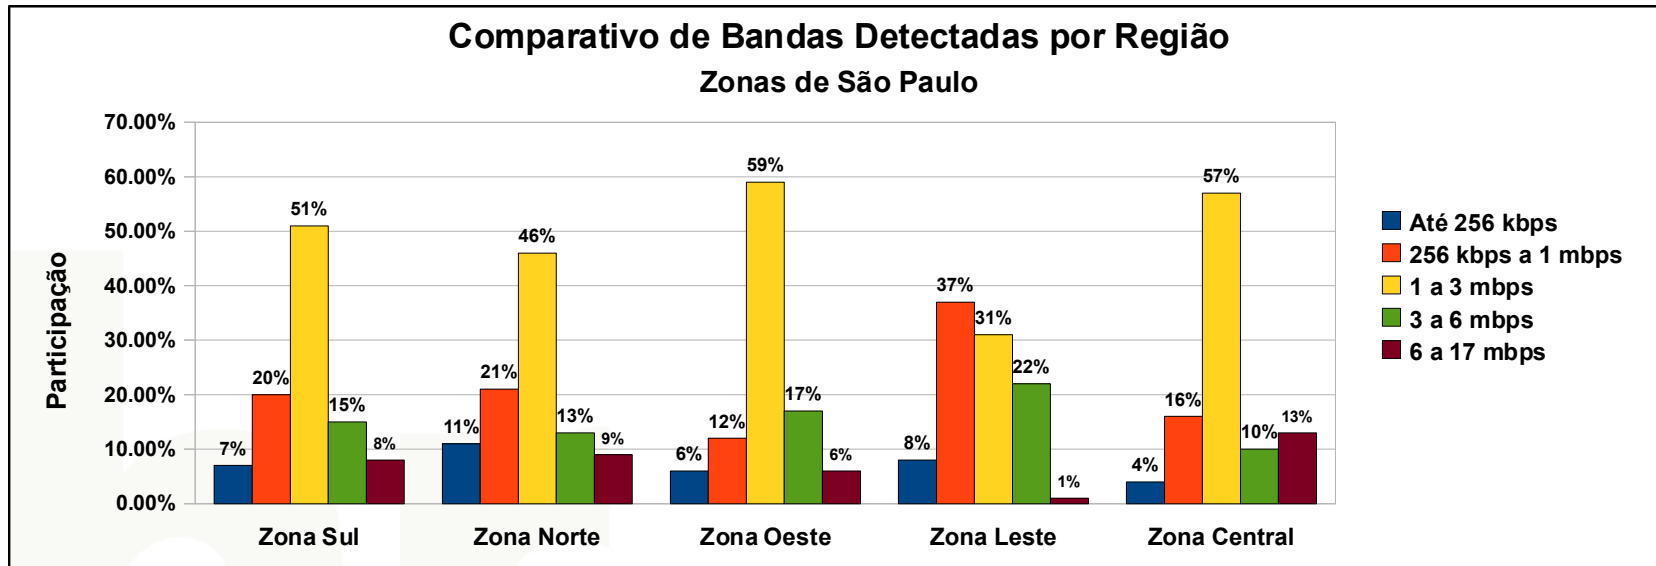

Porcentagem de Velocidades Constatadas
Brasil - Região Sudeste

Perda de Pacotes
Brasil - Região Sudeste

Qualidade da Internet no Brasil – Região Sudeste

Banda Média Medida por Regiões (TCP)

Jitter Médio Medido por Regiões do Brasil

RTT Médio Medido por Regiões do Brasil

Perda Média Medida por Regiões do Brasil

Resumo da Faixas de Banda Detectadas por Região

Trabalhos Futuros

- Divulgação junto as operadoras dos resultados referentes as mesmas
- Criação de versão Mobile do SIMET
 - iPhone
 - J2ME
- Novos trabalhos apresentados para análise da evolução da qualidade da Internet no Brasil em diversas localidades
- Testes referentes a porta 25
- Testes de tempo de resposta DNS