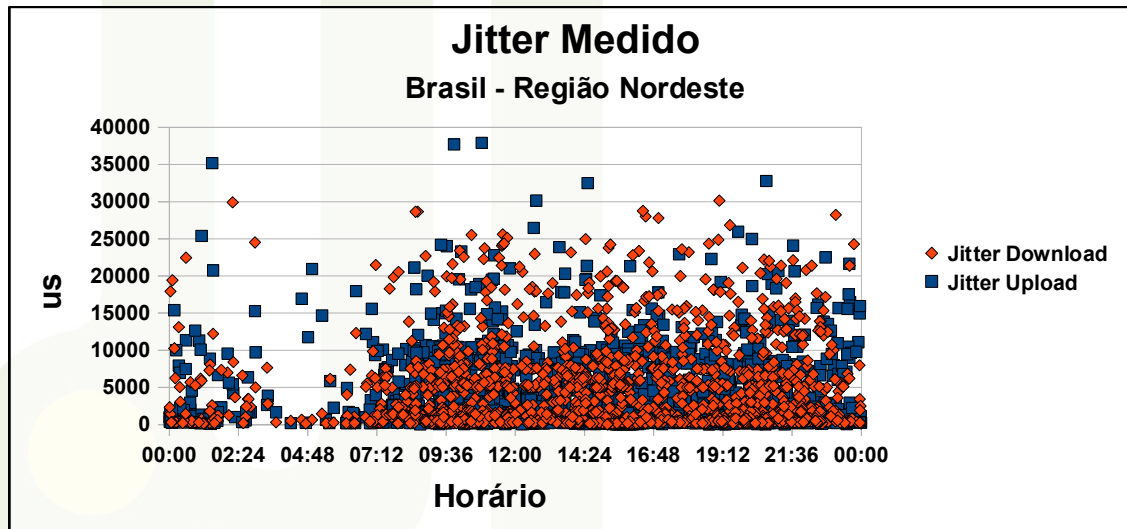

Qualidade da Internet no Paraná (com e sem PTT-Metro)

Qualidade da Internet no Paraná (com e sem PTT-Metro)

Qualidade da Internet no Brasil – Região Norte

Qualidade da Internet no Brasil – Região Norte

Qualidade da Internet no Brasil – Região Norte

Qualidade da Internet no Brasil – Região Norte

Qualidade da Internet no Brasil – Região Nordeste

Qualidade da Internet no Brasil – Região Nordeste

Qualidade da Internet no Brasil – Região Nordeste

Qualidade da Internet no Brasil – Região Centro-Oeste

Qualidade da Internet no Brasil – Região Centro-Oeste

Qualidade da Internet no Brasil – Região Centro-Oeste

Qualidade da Internet no Brasil – Região Sudeste

Qualidade da Internet no Brasil – Região Sudeste