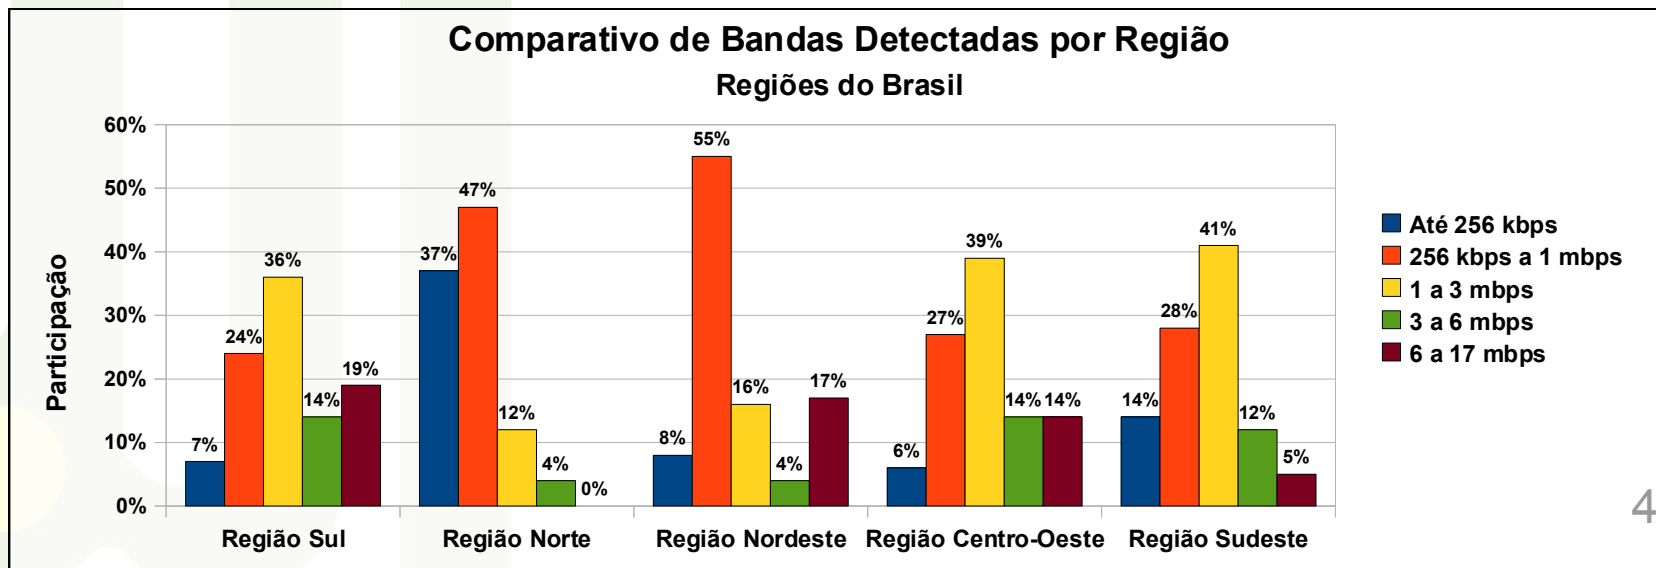

Qualidade da Internet no Brasil – Região Centro-Oeste

Qualidade da Internet no Brasil – Região Centro-Oeste

Qualidade da Internet no Brasil – Região Sudeste

Qualidade da Internet no Brasil – Região Sudeste

Porcentagem de Velocidades Constatadas
Brasil - Região Sudeste

Perda de Pacotes
Brasil - Região Sudeste

Qualidade da Internet no Brasil – Região Sudeste

Banda Média Medida por Regiões (TCP)

Jitter Médio Medido por Regiões do Brasil

RTT Médio Medido por Regiões do Brasil

Perda Média Medida por Regiões do Brasil

Resumo da Faixas de Banda Detectadas por Região

Trabalhos Futuros

- Divulgação junto as operadoras dos resultados referentes as mesmas
- Criação de versão Mobile do SIMET
 - iPhone
 - J2ME
- Novos trabalhos apresentados para análise da evolução da qualidade da Internet no Brasil em diversas localidades
- Testes referentes a porta 25
- Testes de tempo de resposta DNS