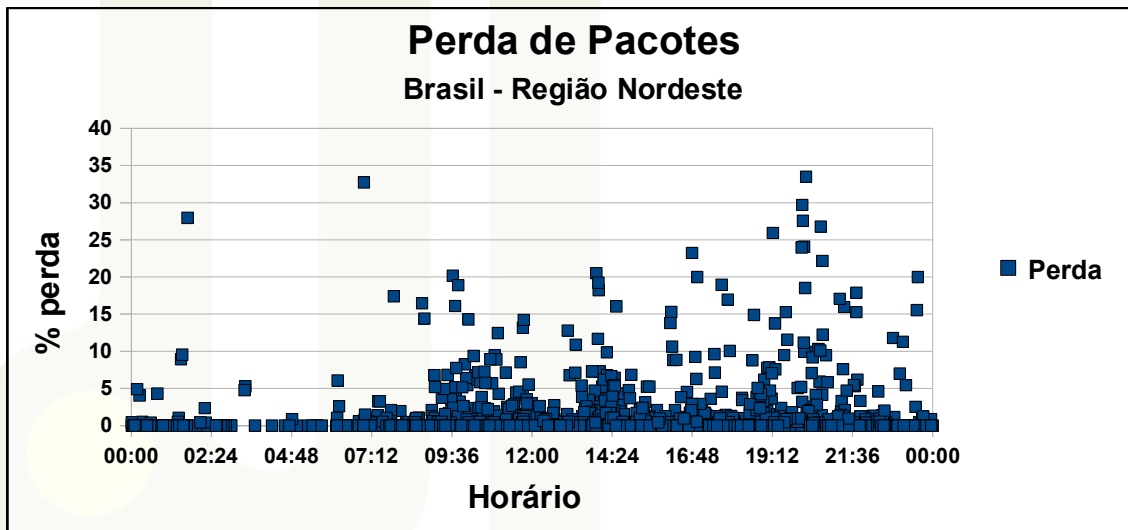

Qualidade da Internet no Brasil – Região Sul

Qualidade da Internet no Brasil – Região Sul

Qualidade da Internet no Brasil – Região Sul

Qualidade da Internet no Rio Grande do Sul (com e sem PTT-Metro)

Qualidade da Internet no Rio Grande do Sul (com e sem PTT-Metro)

Qualidade da Internet no Paraná (com e sem PTT-Metro)

Qualidade da Internet no Paraná (com e sem PTT-Metro)

Qualidade da Internet no Brasil – Região Norte

Qualidade da Internet no Brasil – Região Norte

Qualidade da Internet no Brasil – Região Norte

Qualidade da Internet no Brasil – Região Norte

Qualidade da Internet no Brasil – Região Nordeste

Qualidade da Internet no Brasil – Região Nordeste

Qualidade da Internet no Brasil – Região Nordeste

Qualidade da Internet no Brasil – Região Centro-Oeste