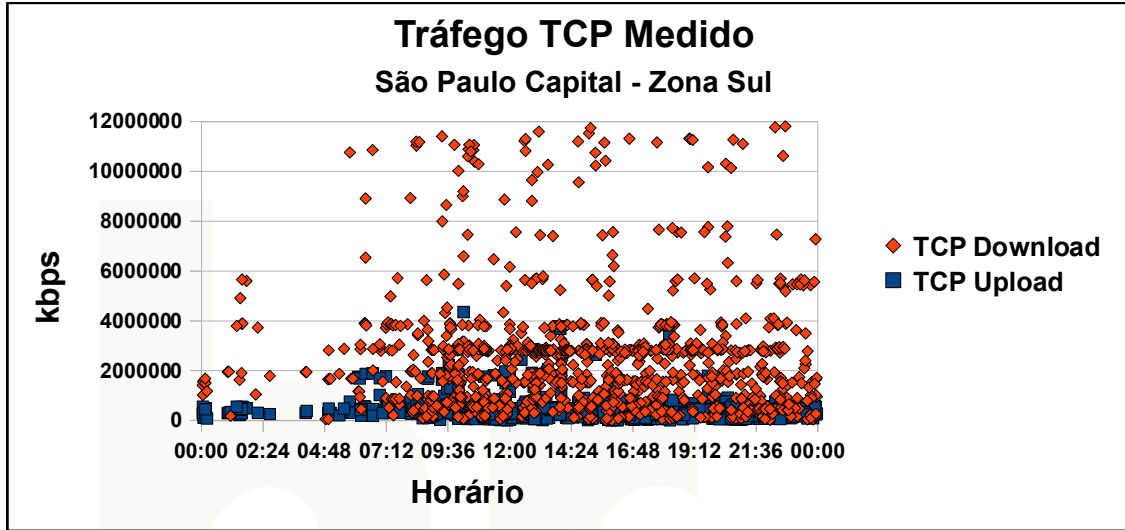

Qualidade da Internet na Cidade de São Paulo – Zona Sul