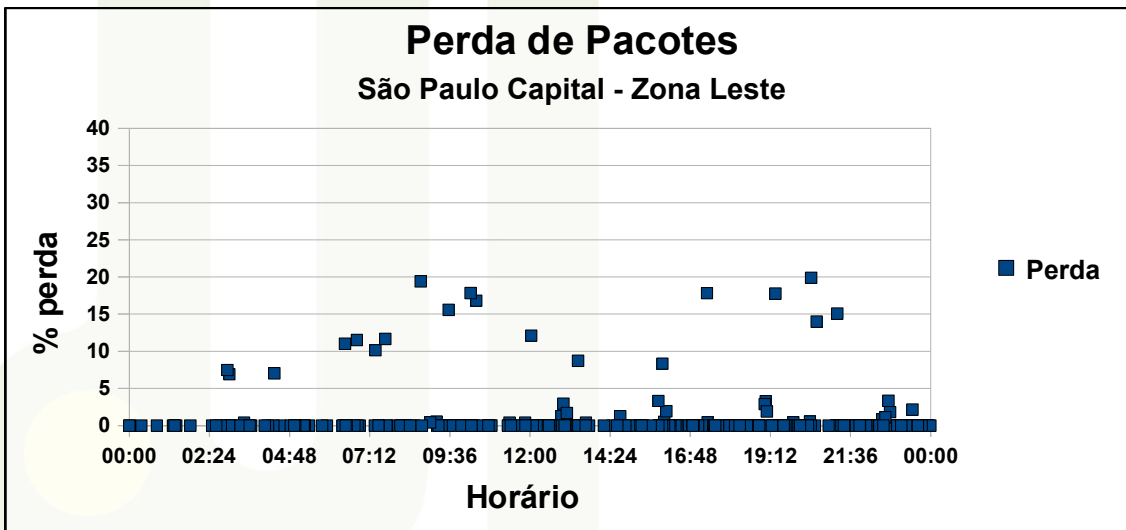

Qualidade da Internet na Cidade de São Paulo – Zona Sul

Qualidade da Internet na Cidade de São Paulo – Zona Oeste

Qualidade da Internet na Cidade de São Paulo – Zona Oeste

Qualidade da Internet na Cidade de São Paulo – Zona Oeste

Qualidade da Internet na Cidade de São Paulo – Zona Leste

Qualidade da Internet na Cidade de São Paulo – Zona Leste

Qualidade da Internet na Cidade de São Paulo – Zona Leste

Qualidade da Internet na Cidade de São Paulo – Zona Central