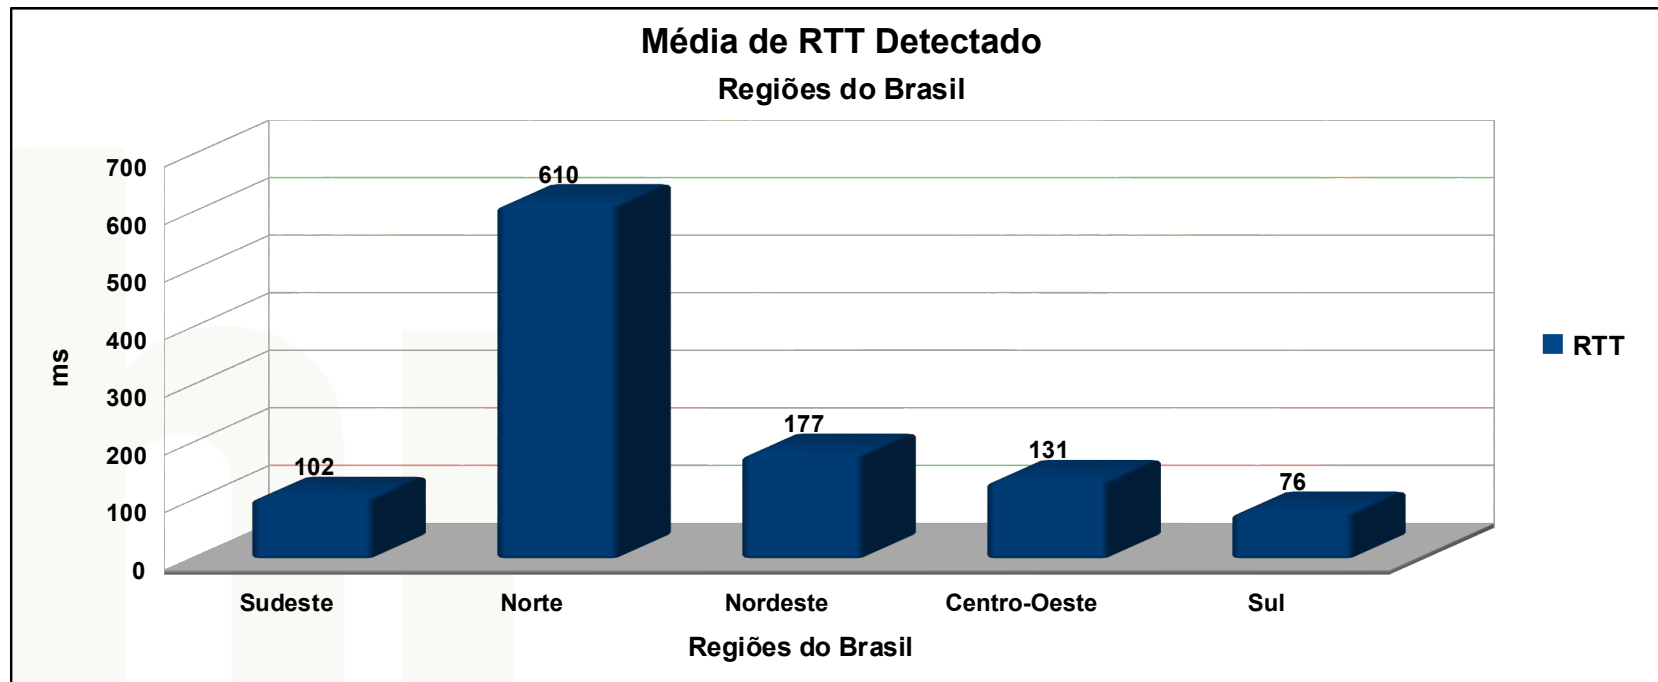

Porcentagem de Velocidades Constatadas
Brasil - Região Sudeste

Perda de Pacotes
Brasil - Região Sudeste

Qualidade da Internet no Brasil – Região Sudeste

Banda Média Medida por Regiões (TCP)

Jitter Médio Medido por Regiões do Brasil

RTT Médio Medido por Regiões do Brasil

Perda Média Medida por Regiões do Brasil

Resumo da Faixas de Banda Detectadas por Região

Trabalhos Futuros

- Divulgação junto as operadoras dos resultados referentes as mesmas
- Criação de versão Mobile do SIMET
 - iPhone
 - J2ME
- Novos trabalhos apresentados para análise da evolução da qualidade da Internet no Brasil em diversas localidades
- Testes referentes a porta 25
- Testes de tempo de resposta DNS