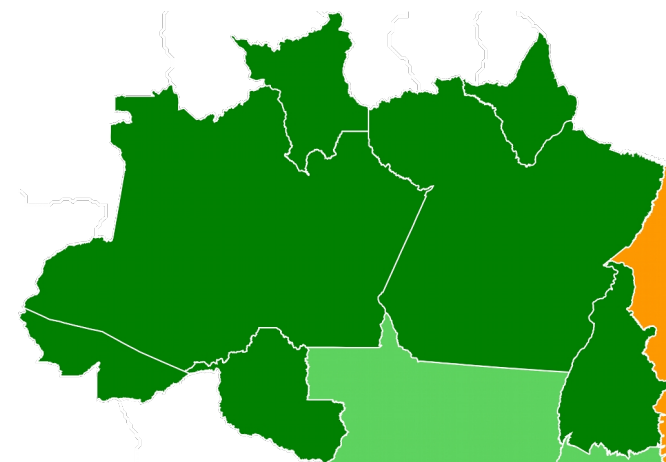

Qualidade da Internet na Cidade de São Paulo – Zona Norte

Análises dos Dados Por Regiões do Brasil

- Analisados testes divididos por regiões no Brasil
 - Norte
 - Sul
 - Sudeste
 - Centro-Oeste
 - Nordeste
- Houve participação nos testes de todos os estados brasileiros

Qualidade da Internet no Paraná (com e sem PTT-Metro)

Qualidade da Internet no Paraná (com e sem PTT-Metro)

Qualidade da Internet no Brasil – Região Norte

Qualidade da Internet no Brasil – Região Norte

Qualidade da Internet no Brasil – Região Norte

Qualidade da Internet no Brasil – Região Norte

Qualidade da Internet no Brasil – Região Nordeste

Qualidade da Internet no Brasil – Região Nordeste

Qualidade da Internet no Brasil – Região Nordeste

Qualidade da Internet no Brasil – Região Centro-Oeste