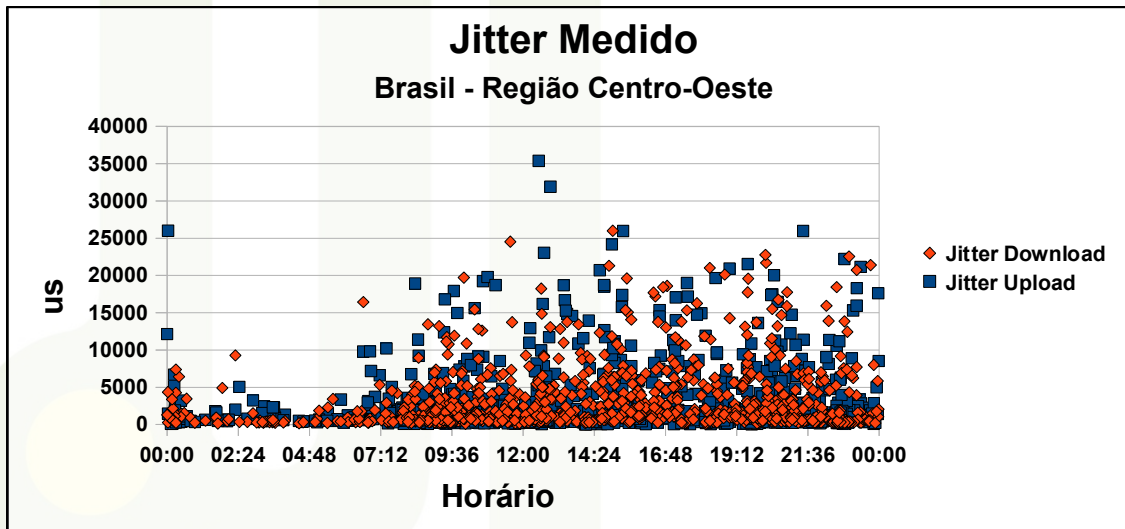

Qualidade da Internet no Paraná (com e sem PTT-Metro)

Qualidade da Internet no Paraná (com e sem PTT-Metro)

Qualidade da Internet no Brasil – Região Norte

Qualidade da Internet no Brasil – Região Norte

Qualidade da Internet no Brasil – Região Norte

Qualidade da Internet no Brasil – Região Norte

Qualidade da Internet no Brasil – Região Nordeste

Qualidade da Internet no Brasil – Região Nordeste

Qualidade da Internet no Brasil – Região Nordeste

Qualidade da Internet no Brasil – Região Centro-Oeste

Qualidade da Internet no Brasil – Região Centro-Oeste

Qualidade da Internet no Brasil – Região Centro-Oeste

Qualidade da Internet no Brasil – Região Sudeste

Qualidade da Internet no Brasil – Região Sudeste