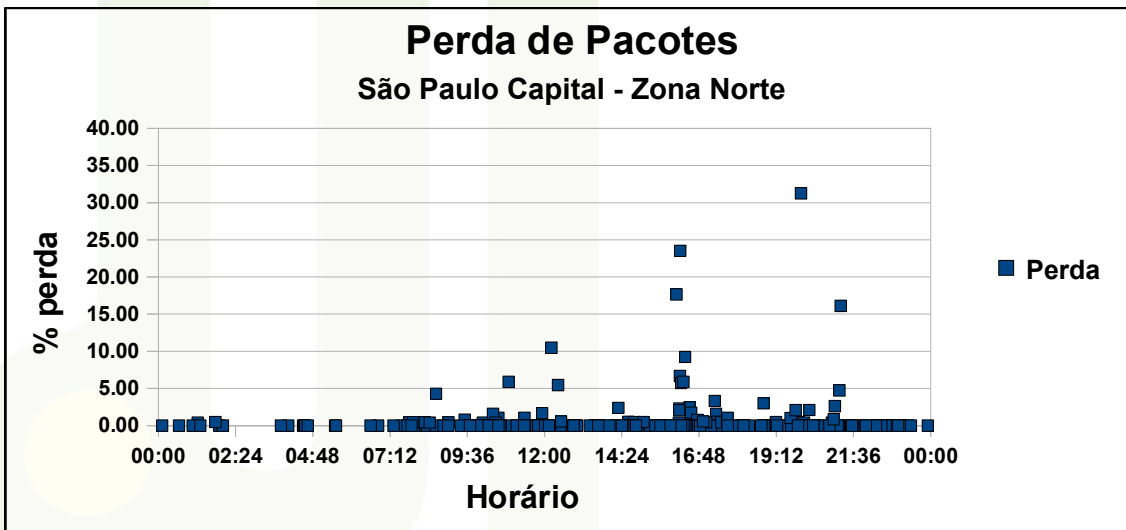

Qualidade da Internet na Cidade de São Paulo – Zona Leste

Qualidade da Internet na Cidade de São Paulo – Zona Leste

Qualidade da Internet na Cidade de São Paulo – Zona Leste

Qualidade da Internet na Cidade de São Paulo – Zona Central

Qualidade da Internet na Cidade de São Paulo – Zona Central

Qualidade da Internet na Cidade de São Paulo – Zona Central

Qualidade da Internet na Cidade de São Paulo – Zona Norte

Qualidade da Internet na Cidade de São Paulo – Zona Norte

Qualidade da Internet na Cidade de São Paulo – Zona Norte

Análises dos Dados Por Regiões do Brasil

- Analisados testes divididos por regiões no Brasil
 - Norte
 - Sul
 - Sudeste
 - Centro-Oeste
 - Nordeste
- Houve participação nos testes de todos os estados brasileiros