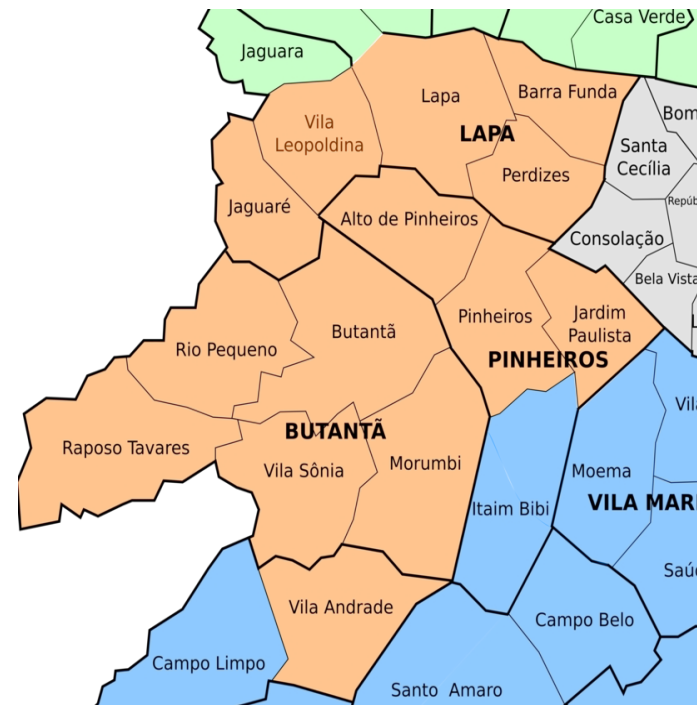

Análises dos Dados Por Zonas de São Paulo

- Cidade com a maior quantidade de testes até o momento foi São Paulo
- Possibilidade de realizar a divisão da cidade em zonas
 - Norte
 - Sul
 - Leste
 - Oeste
 - Central
- Localização de sub-distritos realizada através da base de CEPs dos Correios

Qualidade da Internet na Cidade de São Paulo – Zona Sul

Qualidade da Internet na Cidade de São Paulo – Zona Oeste

Qualidade da Internet na Cidade de São Paulo – Zona Oeste

Qualidade da Internet na Cidade de São Paulo – Zona Oeste

Qualidade da Internet na Cidade de São Paulo – Zona Leste

Qualidade da Internet na Cidade de São Paulo – Zona Leste

Qualidade da Internet na Cidade de São Paulo – Zona Leste

Qualidade da Internet na Cidade de São Paulo – Zona Central