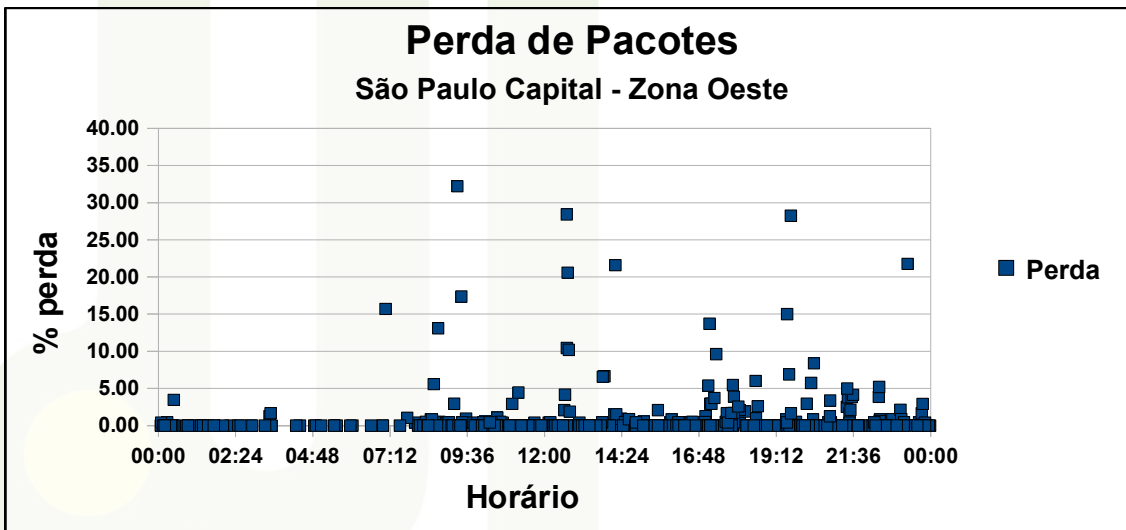

Análises dos Dados Por Zonas de São Paulo

- Cidade com a maior quantidade de testes até o momento foi São Paulo
- Possibilidade de realizar a divisão da cidade em zonas
 - Norte
 - Sul
 - Leste
 - Oeste
 - Central
- Localização de sub-distritos realizada através da base de CEPs dos Correios

Qualidade da Internet na Cidade de São Paulo – Zona Sul

Qualidade da Internet na Cidade de São Paulo – Zona Sul

Velocidades Constatadas
São Paulo Capital - Zona Sul

Perda de Pacotes
São Paulo Capital - Zona Sul

Qualidade da Internet na Cidade de São Paulo – Zona Sul

Qualidade da Internet na Cidade de São Paulo – Zona Oeste

Qualidade da Internet na Cidade de São Paulo – Zona Oeste

Qualidade da Internet na Cidade de São Paulo – Zona Oeste