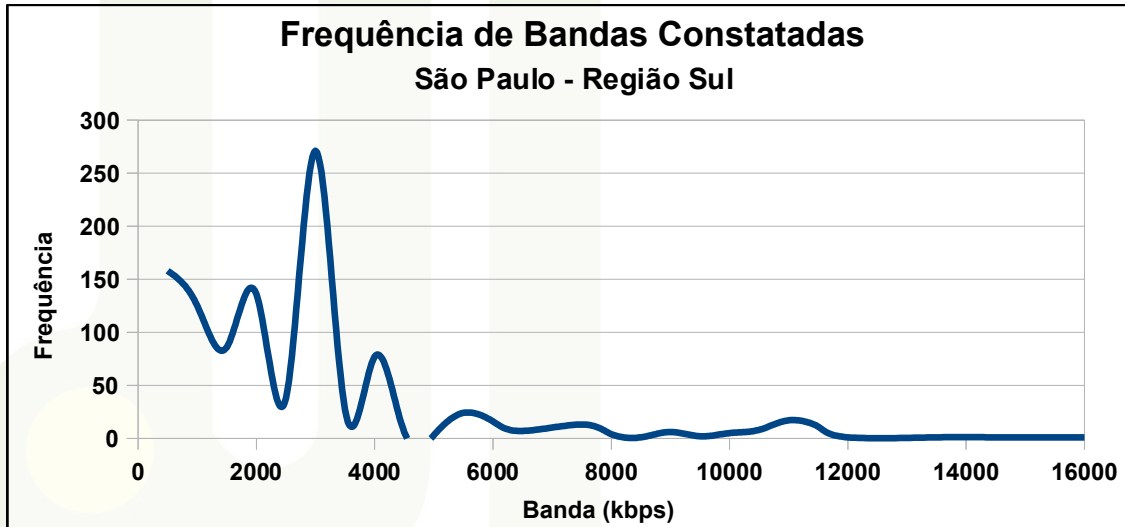

Qualidade da Internet na Cidade de São Paulo – Zona Sul