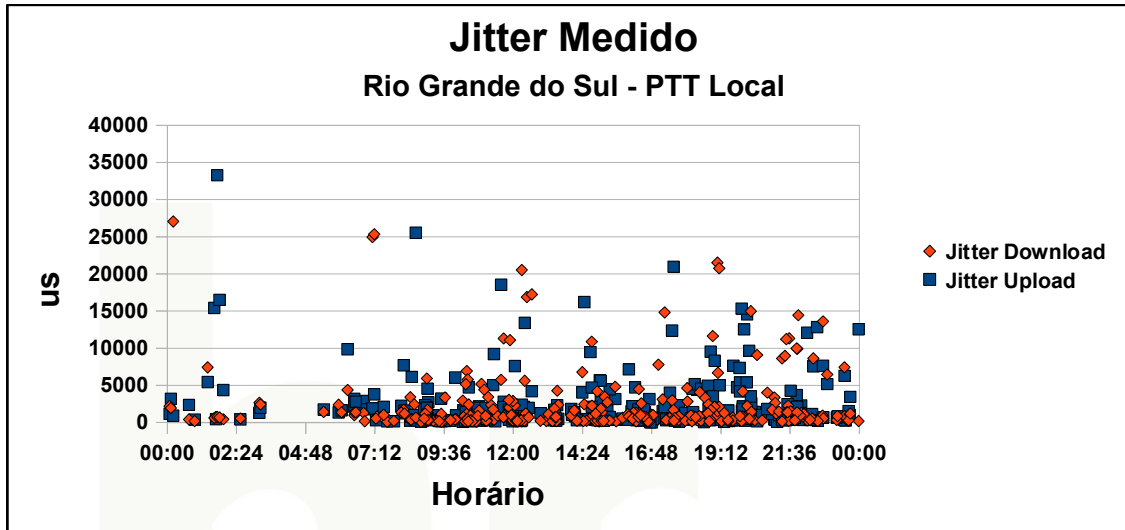

Qualidade da Internet na Cidade de São Paulo – Zona Norte

Análises dos Dados Por Regiões do Brasil

- Analisados testes divididos por regiões no Brasil
 - Norte
 - Sul
 - Sudeste
 - Centro-Oeste
 - Nordeste
- Houve participação nos testes de todos os estados brasileiros

Qualidade da Internet no Brasil – Região Sul

Qualidade da Internet no Brasil – Região Sul

Qualidade da Internet no Brasil – Região Sul

Qualidade da Internet no Rio Grande do Sul (com e sem PTT-Metro)

Qualidade da Internet no Rio Grande do Sul (com e sem PTT-Metro)

Qualidade da Internet no Paraná (com e sem PTT-Metro)

Qualidade da Internet no Paraná (com e sem PTT-Metro)

Qualidade da Internet no Brasil – Região Norte

Qualidade da Internet no Brasil – Região Norte

Qualidade da Internet no Brasil – Região Norte