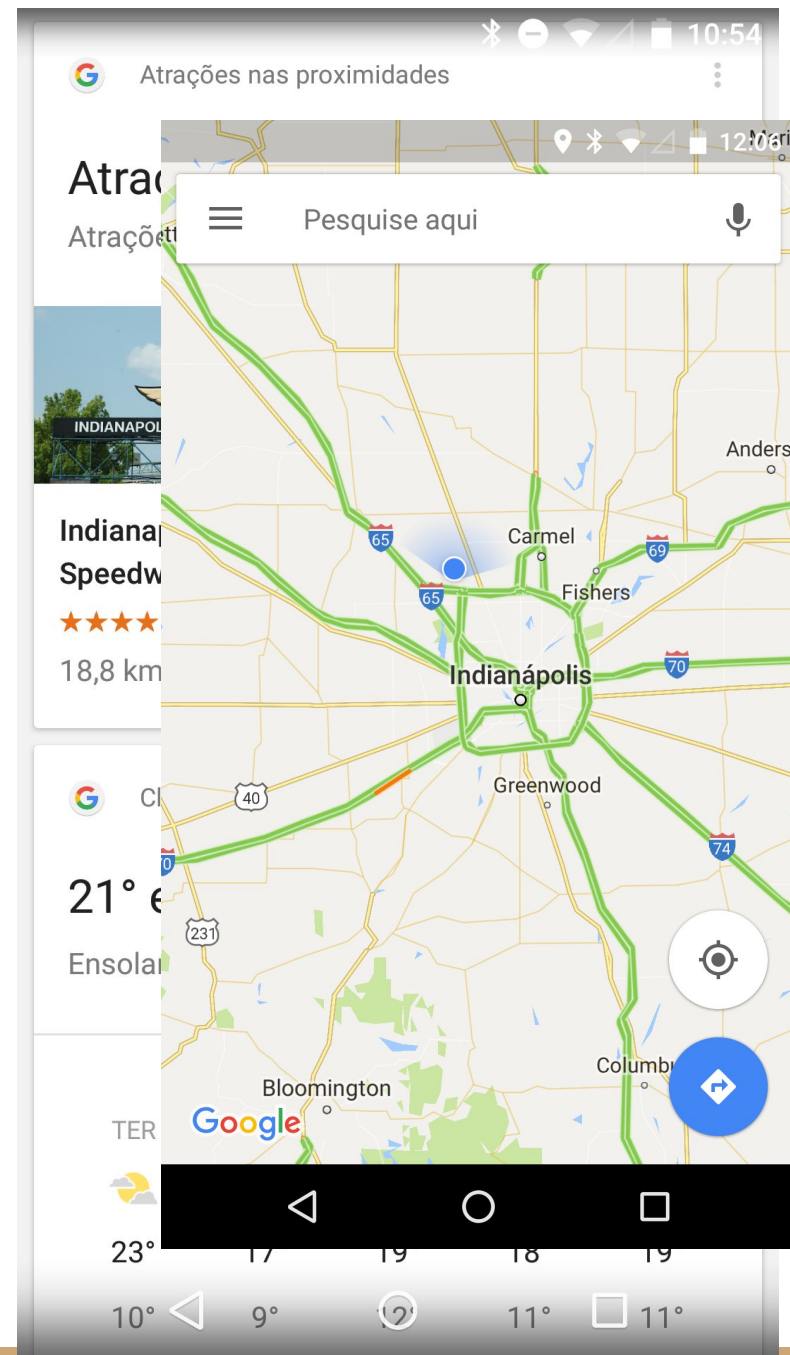

Atrações nas proximidades

Atrações nas proximidades

Atrações em destaque

Indianapolis Motor Speedway
★★★★★ · (598)
18,8 km

The Children's Museum of Indiana...
★★★★★ · (495)
ABERTO ATÉ ÀS 17:...

Indi
★★★
ABER

Clima · Atualização: 5 min atrás

21° em Zionsville

Ensolarado

TER	QUA	QUI	SEX	SÁB
23°	17°	19°	18°	19°
10°	9°		11°	11°

Direcionamento Conteúdo

Localização **real**:

San José/CR

Direcionamento Conteúdo

Localização **real**:

Jundiaí-SP /Brasil

The screenshot shows a mobile application interface with two main sections. The top section is a weather widget for Calgary, showing a current temperature of 8° and a forecast for the next five days. The bottom section is a translation widget showing the translation of 'Boa tarde' from Portuguese to English as 'Good afternoon'.