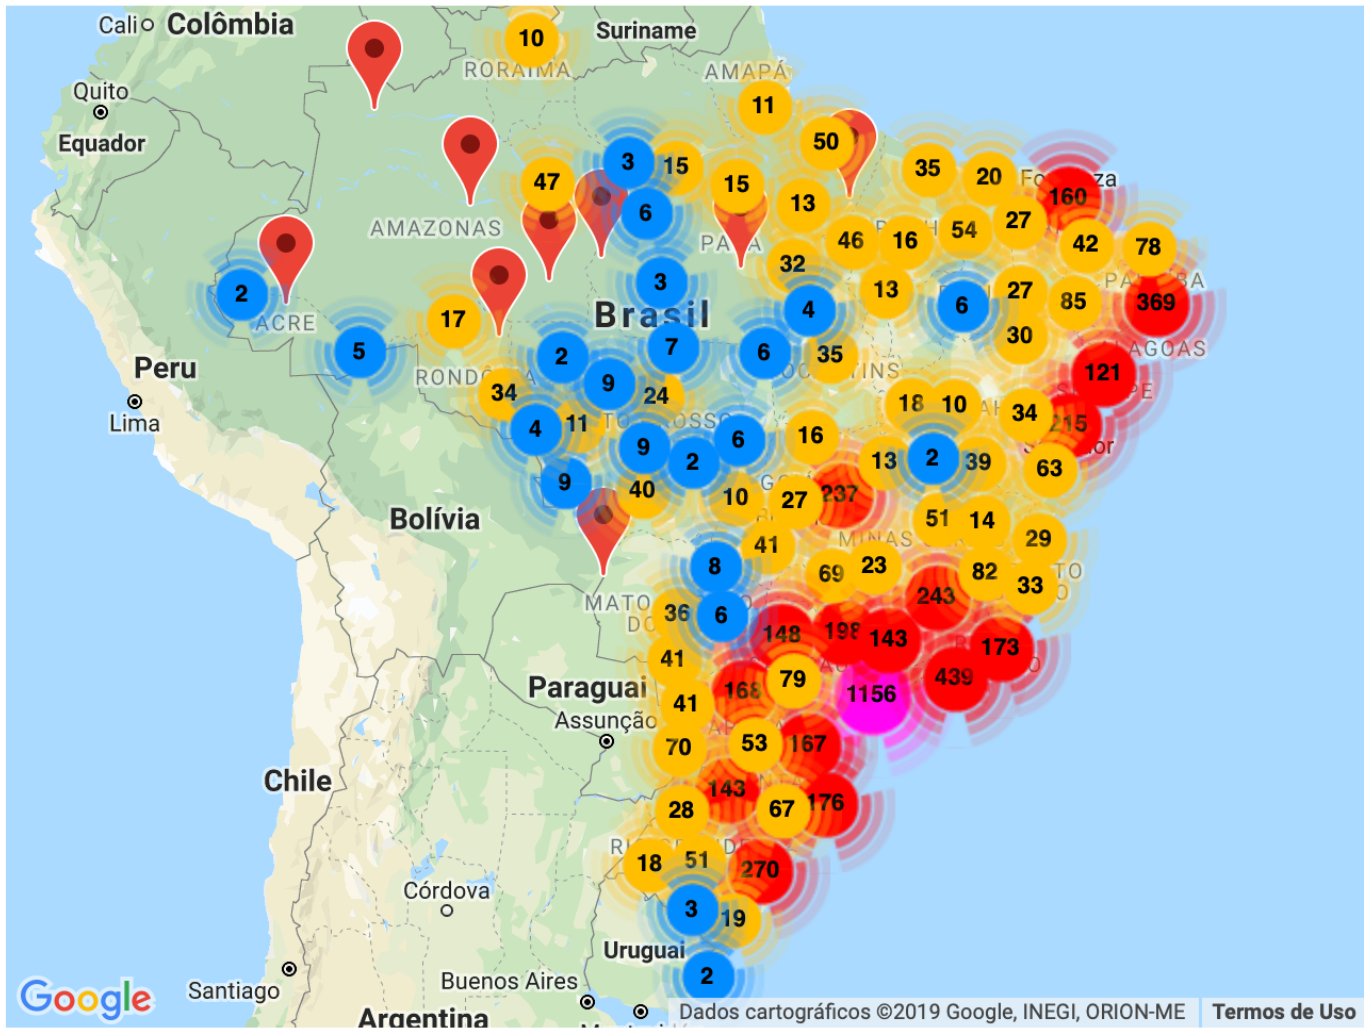

IX.br – Localidades em 2004

2004

- Brasília
- Rio de Janeiro
- São Paulo

IX.br – Localidades

Atualmente o IX.br está presente em 31 localidades

#	Localidades IX.br
1	Aracaju
2	Belém
3	Belo Horizonte
4	Brasília
5	Campina Grande
6	Campinas
7	Cuiabá
8	Caxias do Sul
9	Curitiba
10	Florianópolis
11	Fortaleza
12	Foz do Iguaçu
13	Goiânia
14	João Pessoa
15	Lajeado
16	Londrina
17	Maceió
18	Manaus
19	Maringá
20	Natal
21	Porto Alegre
22	Recife
23	Rio de Janeiro
24	Salvador
25	Santa Maria
26	São José dos Campos
27	São José do Rio Preto
28	São Luís
29	São Paulo
30	Teresina
31	Vitória

Cada localidade é um Internet Exchange isolado!!

Total ASNs: 6541

Última Atualização: 22/02/19

Alguns números sobre o Pará:

- 158 ASs no Estado
- Principais cidades:
 - Belém: 23
 - Ananindeua: 11
 - Marabá: 7
 - Santarém: 7
 - Altamira: 7
 - Castanhal: 3
 - Eldorado dos Carajás: 3
- Conectados no IX.br de São Paulo: 12