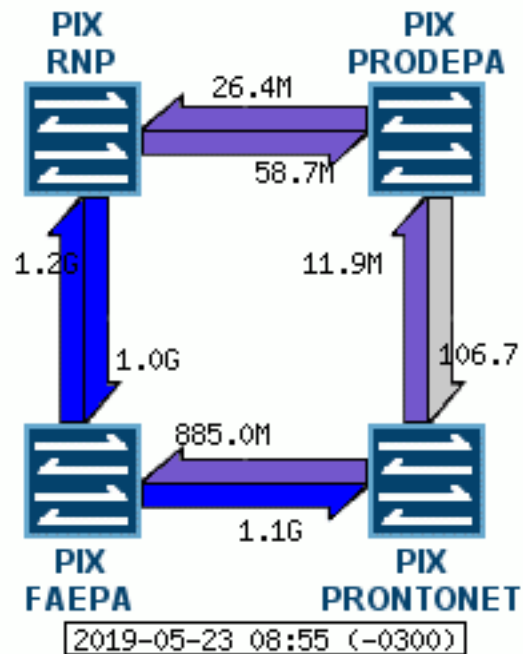

IX.br em Belém