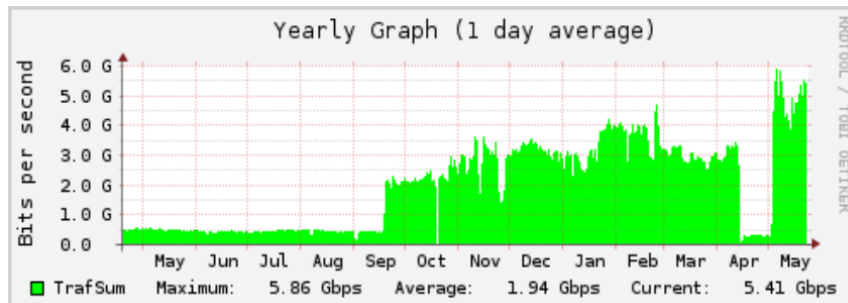

Google My Maps

Dados do mapa ©2019 Google Termos 2 km

Por que se conectar ao IX.br:

- DNS .br
- L-root ICANN
- Simet
- Acesso aos conteúdos locais
- Aumentar a visibilidade da localidade

Obrigado !

www.ix.br