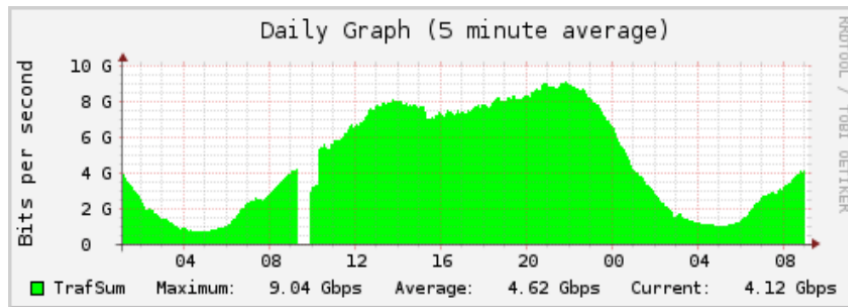

Google My Maps

Dados do mapa ©2019 Google Termos 2 km

Por que se conectar ao IX.br:

- DNS .br
- L-root ICANN
- Simet
- Acesso aos conteúdos locais
- Aumentar a visibilidade da localidade

Obrigado !

www.ix.br