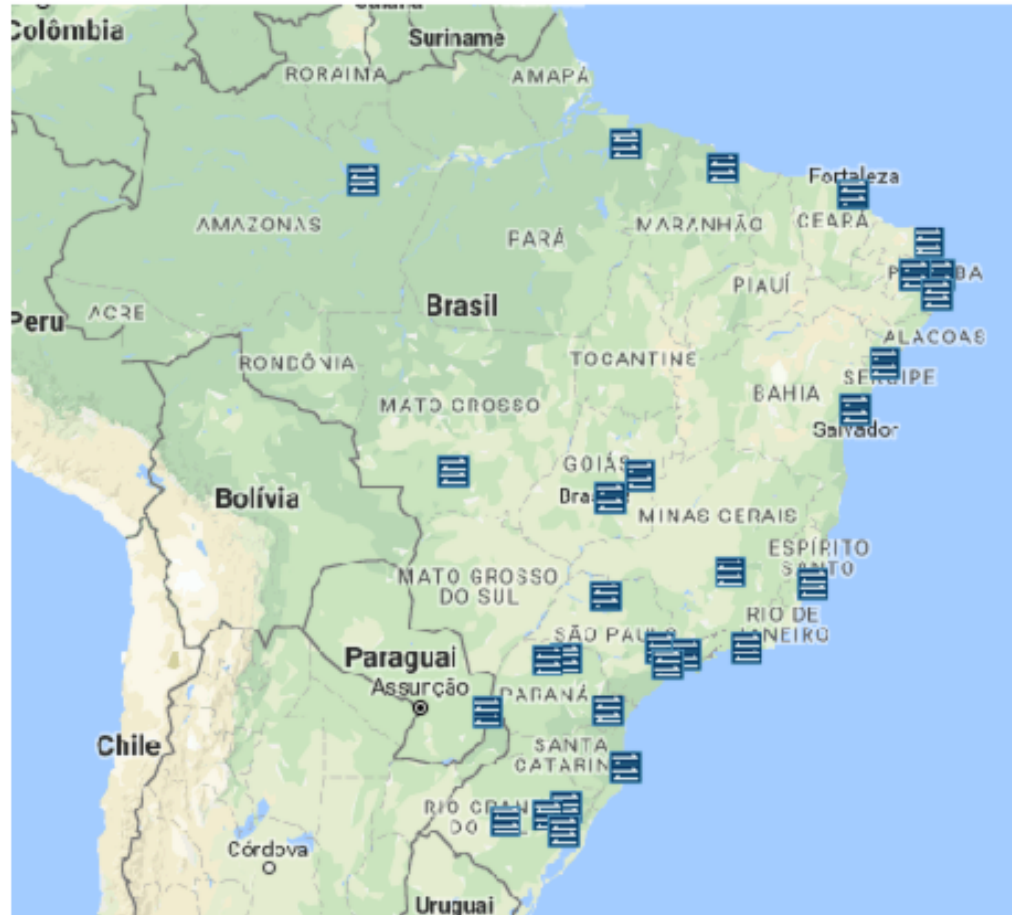

IX.br – Localidades em 2004

2004

- Brasília
- Rio de Janeiro
- São Paulo

IX.br – Localidades

Atualmente o IX.br está presente em 31 localidades

#	Localidades IX.br
1	Aracaju
2	Belém
3	Belo Horizonte
4	Brasília
5	Campina Grande
6	Campinas
7	Cuiabá
8	Caxias do Sul
9	Curitiba
10	Florianópolis
11	Fortaleza
12	Foz do Iguaçu
13	Goiânia
14	João Pessoa
15	Lajeado
16	Londrina
17	Maceió
18	Manaus
19	Maringá
20	Natal
21	Porto Alegre
22	Recife
23	Rio de Janeiro
24	Salvador
25	Santa Maria
26	São José dos Campos
27	São José do Rio Preto
28	São Luís
29	São Paulo
30	Teresina
31	Vitória

Cada localidade é um Internet Exchange isolado!!

Total ASNs: 6541

Última Atualização: 22/02/19

Alguns números sobre o Pará:

- 158 ASs no Estado
- Principais cidades:
 - Belém: 23
 - Ananindeua: 11
 - Marabá: 7
 - Santarém: 7
 - Altamira: 7
 - Castanhal: 3
 - Eldorado dos Carajás: 3
- Conectados no IX.br de São Paulo: 12