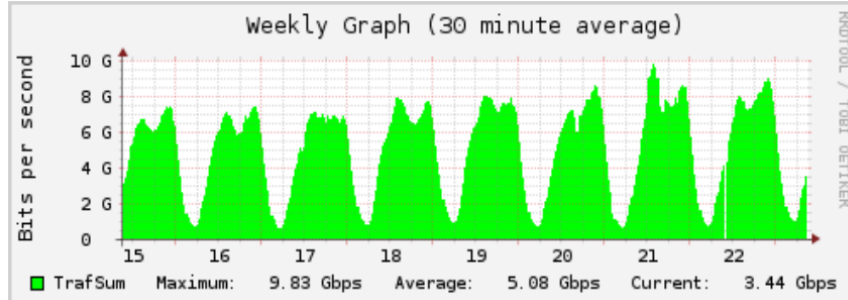

Google My Maps

Dados do mapa ©2019 Google Termos 2 km

Por que se conectar ao IX.br:

- DNS .br
- L-root ICANN
- Simet
- Acesso aos conteúdos locais
- Aumentar a visibilidade da localidade

Obrigado !

www.ix.br