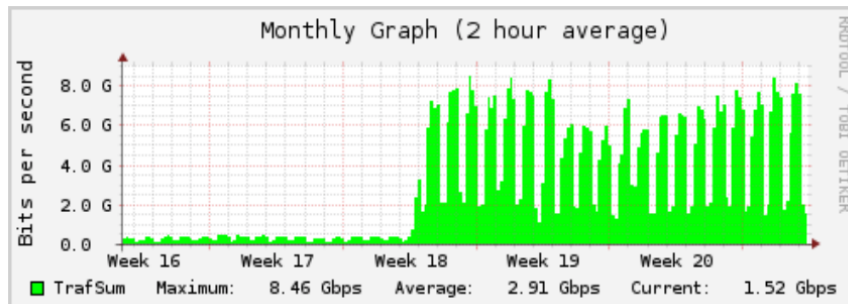

Google My Maps

Dados do mapa ©2019 Google Termos 2 km

Por que se conectar ao IX.br:

- DNS .br
- L-root ICANN
- Simet
- Acesso aos conteúdos locais
- Aumentar a visibilidade da localidade

Obrigado !

www.ix.br